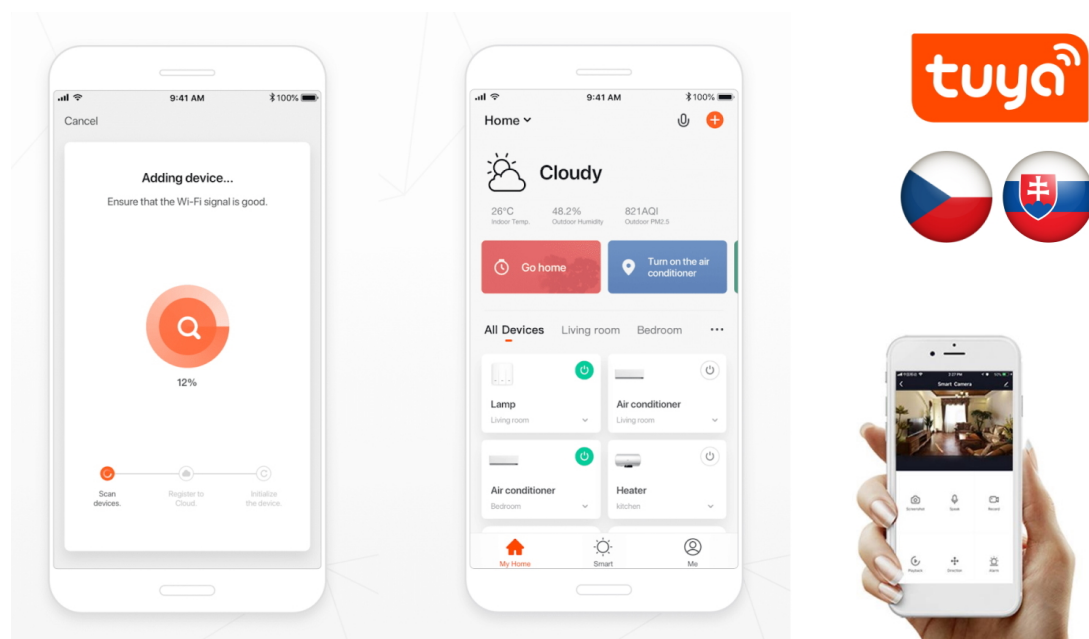

spolehlivé bezdrátové komunikaci **Wi-Fi**. Samozřejmostí je kompatibilita se systémy iOS či Android a hlasovým ovládním přes Amazon Alexu, Google Assistant nebo Apple Siri.

Systém podporuje technologii **BEACON**. Jedná se o bezdrátové ovládní pomocí **Bluetooth** protokolu. Pomocí dálkového ovladače můžete světlo či žárovku ovládat na dálku, aniž by bylo nutné DO namířit na výrobek (dosah cca 20 m). Jedním DO lze ovládat až 30 výrobků, a navíc **není potřeba vlastnit bránu (Bridge)**.

ZÁKLADNÍ SPECIFIKACE

Svítilno

Patice: 2 × GU10

Max. příkon: 9 W (na patici)

Materiál: kov

Rozměry hlavy: 93 × 55 × 55 mm

Rozměry základny: 260 × 55 × 25 mm

Vstupní napětí: AC 220-240 V, 50-60 Hz

Barva: černá

2 × žárovka

Patice: GU10

Příkon: 6 W

Svítilnost: 350 lm (odpovídá klasické žárovce s výkonem 25 W)

Barva světla: RGB + teplá-studená bílá

Barevná teplota: 2 700-6 500 K

Stmívání: ano

Životnost: 25 000 hodin

Vstupní napětí: 230 V AC

Úhel světelného paprsku: 120°

Barva: bílá

Energetická třída (EEI): G

TuyaSmart:

[Aplikace pro Android](#)