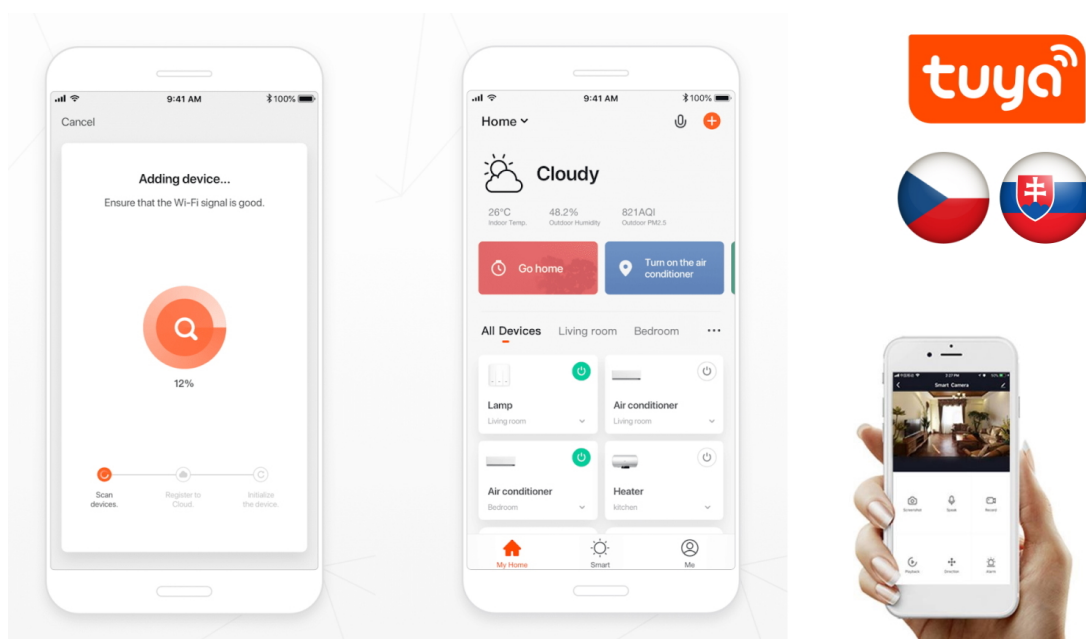

Popis

IMMAX NEO LITE PUNTO-1 SMART - Smart světlo, které šetří energii

Chytré osvětlení IMMAX NEO LITE PUNTO-1 SMART do každé moderní domácnosti. Vyznačuje se **elegantním designem**, který se skvěle hodí do jakékoli místnosti - kuchyně, obývacího pokoje, ložnice nebo třeba na chodbu. Díky podpoře chytrých technologií světlo IMMAX NEO LITE PUNTO-1 SMART **snadno integrujete do systému Smart domu**. Chytrou LED žárovku můžete **jednoduše ovládat pomocí mobilní aplikace** (Android i iOS), případně lze využít také **hlasové asistenty** Amazon Alexa, Apple Siri nebo Google Assistant.

Ovládejte **nastavení jasu nebo barevné teploty** a přizpůsobte osvětlení podle své nálady nebo situace. **Barva světla RGB a přechod mezi teplou až studenou bílou** vám umožní snadno vytvořit relaxační nebo romantickou atmosféru, nebo jasně osvětlené prostředí, ve kterém se potřebujete soustředit na práci. **Stropní chytré svítidlo IMMAX NEO LITE PUNTO-1** disponuje **LED žárovkou IMMAX NEO LITE**, která **spotřebovává méně energie** a je ideální pro úsporu nákladů. Potěší také jednoduchá a rychlá instalace.

Chytrá, **stmívatelná**, barevná LED žárovka umožňuje **nastavení barvy a jasu** světla dle aktuální potřeby. Kromě **RGB**

barevné škály je možné měnit také teplotu světla od teplé až po studenou bílou. Žárovka je založena na bezpečné a spolehlivé bezdrátové komunikaci **Wi-Fi**. Samozřejmostí je kompatibilita se systémy iOS či Android a hlasovým ovládáním přes Amazon Alexu, Google Assistant nebo Apple Siri.