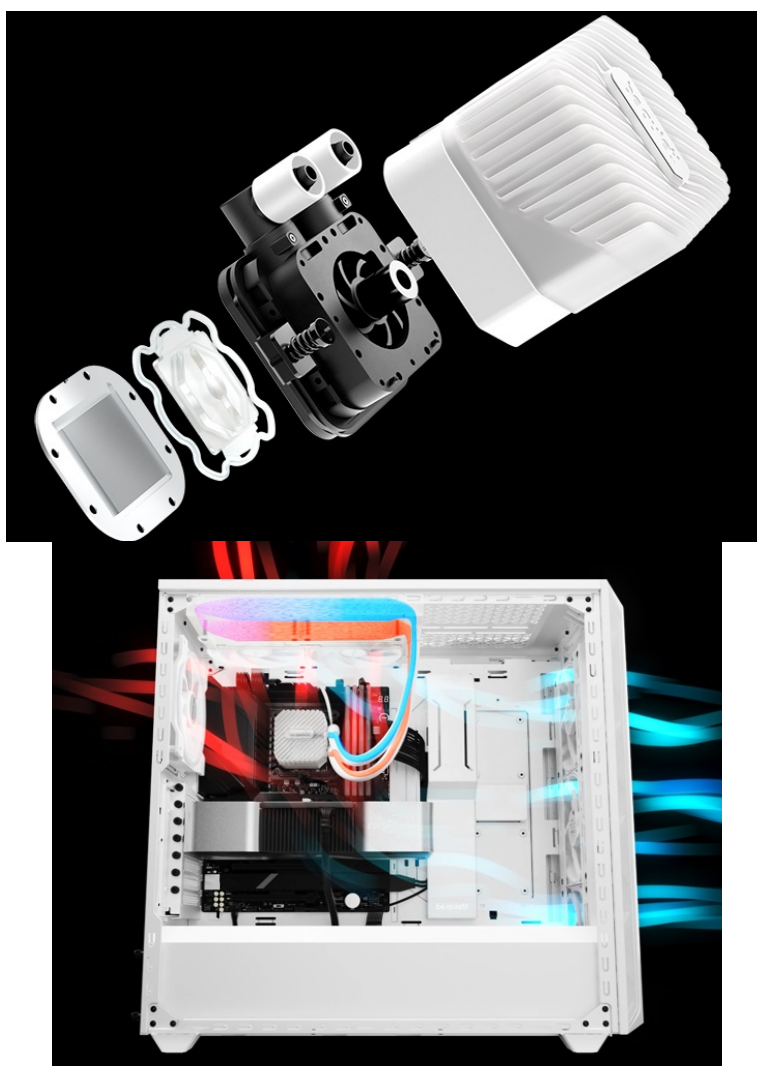

#### Be quiet! Light Loop AIO - chladicí výkon jde ruku v ruce s tichostí

Vodní chladič **Be quiet! Light Loop AIO** s barevným podsvícením, který díky **provedení All-in-One** představuje kompletní jednotku **pro chlazení procesů AMD i Intel**. Ve spojení s **ARGB osvětlením** přináší stylové vizuální efekty, díky kterým nebude váš PC systém žádná tuctovka. Osvětlení nabízí chladičí blok i ventilátory Light Wings LX.

**Light Wings LX ventilátory o velikosti 120 mm** disponují lopatkami pro lepší proudění vzduchu a **nižší hladinu hluku** během provozu. Současně poskytují takový výkon, který je potřeba pro zvládnutí vysoké zátěže a chod velmi náročných

aplikací. **Chladič Be quiet! Light Loop AIO** je složen z kvalitních komponent, které se vypořádají s jakoukoli situací. **Čerpadlo, vodní blok i trysková destička** jsou v ideální souhře a vedou k preciznímu výkonu. **Vodní blok se vyznačuje žebrováním**, které zvyšuje chladičový výkon a **poradí si i s těmi nejvýkonnějšími procesory**.

Chladič je dodáván s teplovodivou pastou pro maximální odvod generovaného tepla.