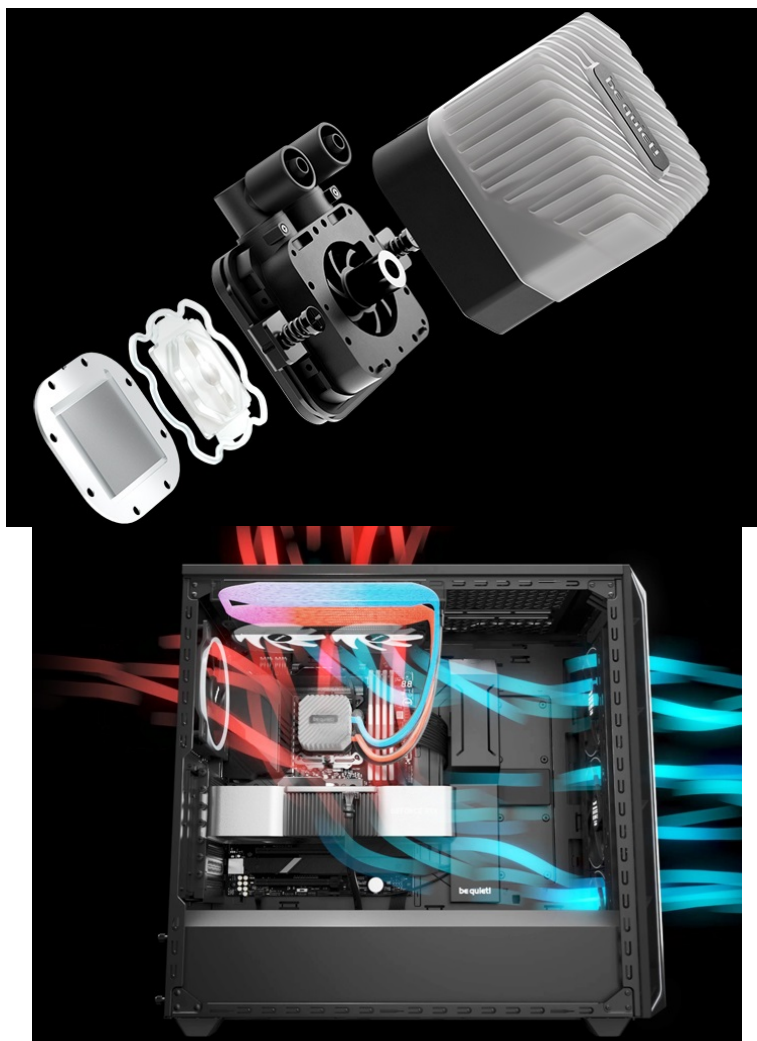

### Be quiet! Light Loop AIO - chladicí výkon jde ruku v ruce s tichostí

Vodní chladič **Be quiet! Light Loop AIO** s barevným podsvícením, který díky **provedení All-in-One** představuje kompletní jednotku **pro chlazení procesů AMD i Intel**. Ve spojení s **ARGB osvětlením** přináší stylové vizuální efekty, díky kterým nebude váš PC systém žádná tuctovka. Osvětlení nabízí chladič blok i ventilátory Light Wings LX.

**Light Wings LX ventilátory o velikosti 120 mm** disponují lopatkami pro lepší proudění vzduchu a **nižší hladinu hluku** během provozu. Současně poskytují takový výkon, který je potřeba pro zvládnutí vysoké zátěže a chod velmi náročných aplikací. **Chladič Be quiet! Light Loop AIO** je složen z kvalitních komponent, které se vypořádají s jakoukoli situací.

**Čerpadlo, vodní blok i trysková destička** jsou v ideální souhře a vedou k preciznímu výkonu. **Vodní blok se vyznačuje žebrováním**, které zvyšuje chladičí výkon a **poradí si i s těmi nejvýkonnějšími procesory**.

Chladič je dodáván s teplovodivou pastou pro maximální odvod generovaného tepla.