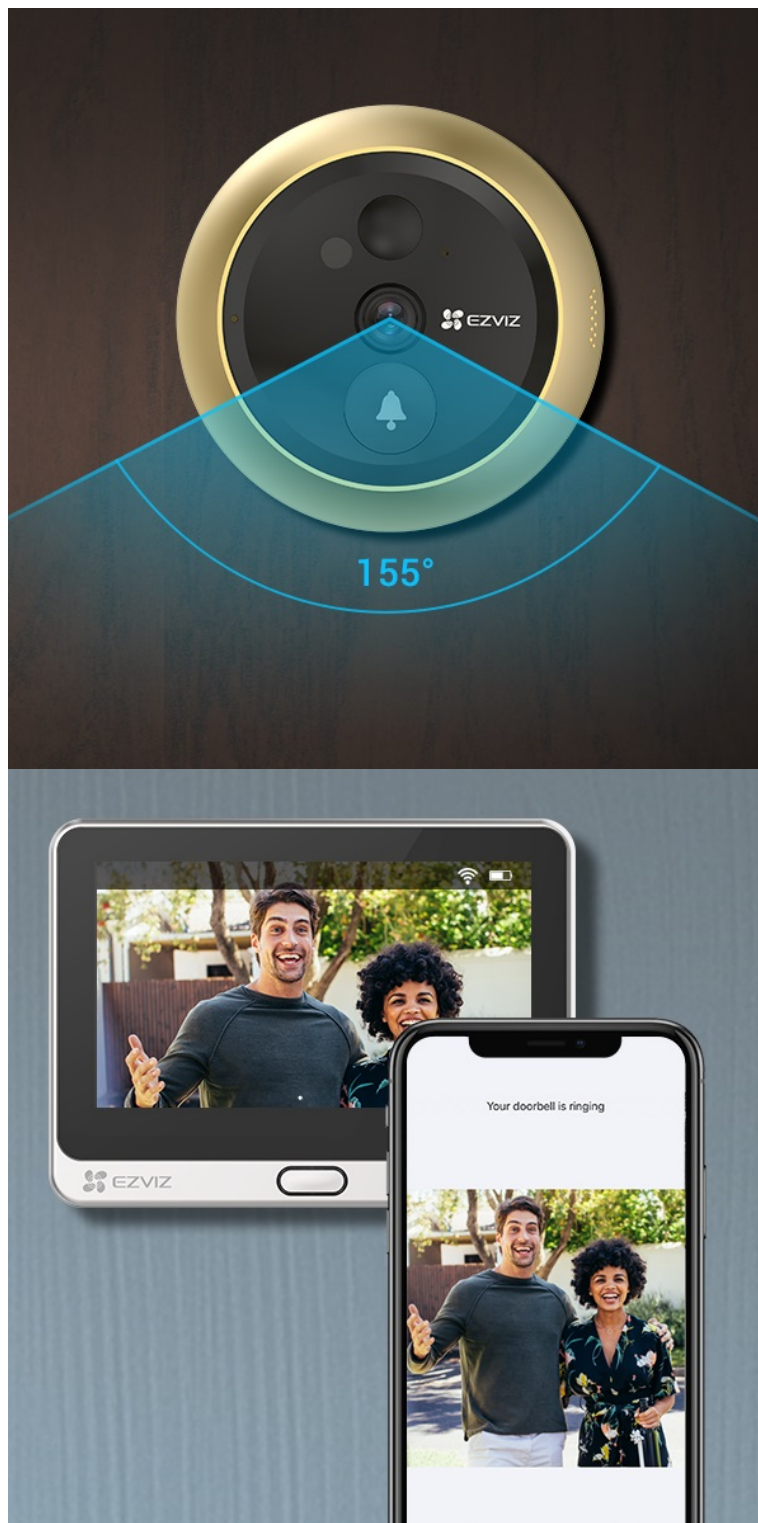

Dveřní videotelefon EZVIZ DP2C pro zvýšení zabezpečení ve vaší chytré domácnosti. S jeho pomocí jednoduše a bezpečně zjistíte, kdo klepe na dveře. Obsahuje **kukátko s kamerou a funkcí zvonku**. Obraz snímá v jasném a detailním **rozlišení Full HD a široké úhly záběru** zachytí velký prostor okolo. **Barevný dotykový displej** kukátka je snadno použitelný a obsluhu zvládne celá rodina. S přehledem nahradí klasické malé kukátko, které nejenom nezachytí mnoho, ale často také vidění zkresluje.

Obrazovku lze také nastavit pro automatické zapnutí při detekci návštěvníka. Díky **bezdrátovému připojení** lze chytrý dveřní **videotelefon EZVIZ DP2C** propojit se smartphonem a skrze mobilní aplikaci monitorovat prostor před dveřmi. Samozřejmostí je **konstrukce z kvalitních a odolných materiálů**, které zajistí robustnost a pevnost pro instalaci ve venkovním prostoru.

EZVIZ DP2C

Dveřní kukátko s kamerou a funkcí zvonku nabízí rozlišení **1920 x 1080** obrazových bodů a úhel záběru **155°**. Video ve vysoké kvalitě zaručí také při nočních záběrech díky **IR přísvitu** s dosahem až 5 m. **PIR čidlo** pro detekci pohybu zajistí dokonalé zabezpečení prostoru. Kukátko disponuje 4,3" barevným displejem, bezdrátovým připojením **Wi-Fi** a slotem pro paměťovou kartu o velikosti až 512 GB pro nahrávání záznamu. Díky mobilní aplikaci budete mít přehled o situaci před dveřmi **24 hodin denně, 7 dní v týdnu** odkudkoli skrze váš smartphone. Zajistě potěší také **podpora hlasových asistentů** Amazon Alexa a Google Assistant. O napájení se stará vestavěná baterie s kapacitou **4600 mAh**, nebo napájecí adaptér (není součástí balení).

Součástí balení je USB kabel, montážní základna a 6× šroub.

ZÁKLADNÍ SPECIFIKACE

Snímací čip: 1/3" CMOS, f = 2,0 mm, úhel záběru diagonálně 155°

Maximální rozlišení: 1920 x 1080 px

Funkce: zvoněk, displej, záznam, podpora micro SD karet, Wi-Fi, mobilní aplikace, obousměrný audio přenos, PIR čidlo, kompresní technologie H.265