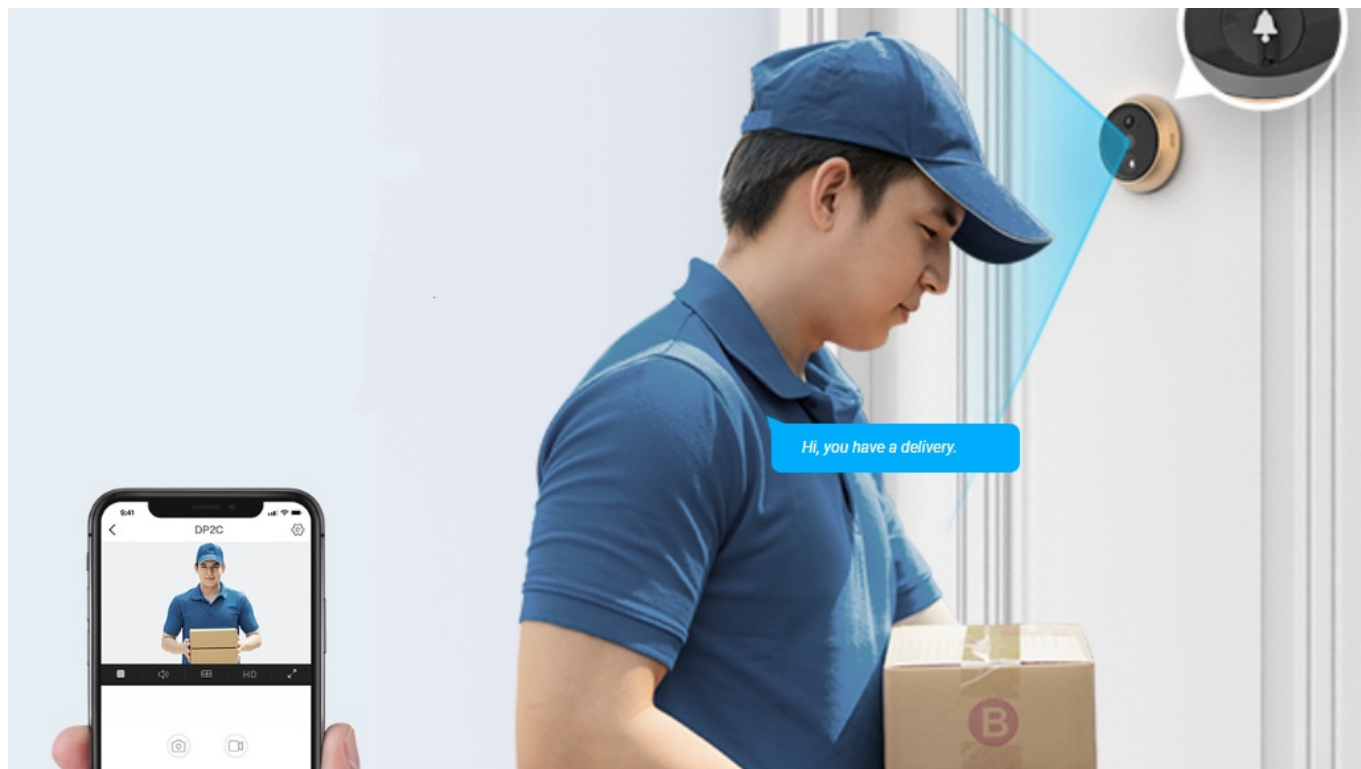

EZVIZ DP2C ZLATÉ

Cena celkem:	4 356 Kč (bez DPH: 3 600 Kč)
Běžná cena:	4 791 Kč
Ušetříte:	436 Kč
Kód zboží:	KIPEZV1091
Part No.:	CS-DP2C-R100-6E2WPFB-GD
Záruka:	24 měs.
Stav:	Nové zboží

Popis

Videotelefon EZVIZ DP2C - vždy víte, kdo stojí za dveřmi

Dveřní videotelefon EZVIZ DP2C pro zvýšení zabezpečení ve vaší chytré domácnosti. S jeho pomocí jednoduše a bezpečně zjistíte, kdo klepe na dveře. Obsahuje **kukátko s kamerou a funkcí zvonku**. Obraz snímá v jasném a detailním **rozlišení Full HD a široké úhly záběru** zachytí velký prostor okolo. **Barevný dotykový displej** kukátka je snadno použitelný a obsluhu zvládne celá rodina. S přehledem nahradí klasické malé kukátko, které nejenom nezachytí mnoho, ale často také vidění zkresluje.

Obrazovku lze také nastavit pro automatické zapnutí při detekci návštěvníka. Díky **bezdrátovému připojení** lze chytrý dveřní **videotelefon EZVIZ DP2C** propojit se smartphonem a skrze mobilní aplikaci monitorovat prostor před dveřmi. Samozřejmostí je **konstrukce z kvalitních a odolných materiálů**, které zajistí robustnost a pevnost pro instalaci ve venkovním prostoru.

EZVIZ DP2C

Dveřní kukátko s kamerou a funkcí zvonku nabízí rozlišení **1920 x 1080** obrazových bodů a úhel záběru **155°**. Video ve vysoké kvalitě zaručí také při nočních záběrech díky **IR přísvitu** s dosahem až 5 m. **PIR čidlo** pro detekci pohybu zajistí dokonalé zabezpečení prostoru. Kukátko disponuje 4,3" barevným displejem, bezdrátovým připojením **Wi-Fi** a slotem pro paměťovou kartu o velikosti až 512 GB pro nahrávání záznamu. Díky mobilní aplikaci budete mít přehled o situaci před dveřmi **24 hodin denně, 7 dní v týdnu** odkudkoli skrze váš smartphone. Zajistě potěší také **podpora hlasových asistentů** Amazon Alexa a Google Assistant. O napájení se stará vestavěná baterie s kapacitou **4600 mAh**, nebo napájecí adaptér (není součástí balení).