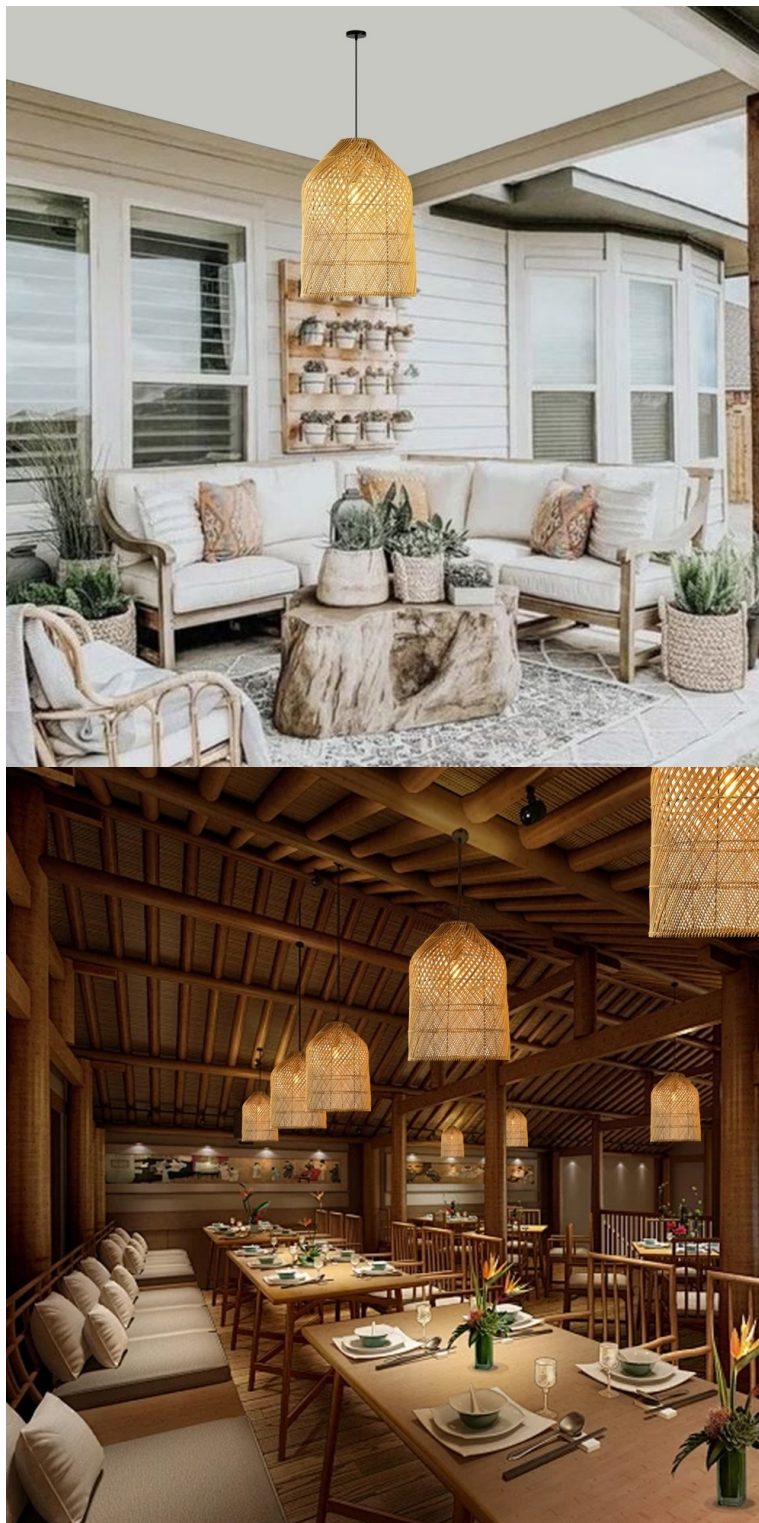

IMMAX BOHO PELO 35 cm

Stylové **stropní svítidlo z přírodního ratanu** dodá interiéru útulnou atmosféru. Každý kus je **vyroben ručně** z přírodního materiálu s důrazem na detail a kvalitu. Nebojte se instalovat více svítidel do jedné místnosti, protože **svítidla řady BOHO** se skvěle kombinují a doplňují. Svítidlo je osazeno **paticí E27** pro instalaci žárovky o max. příkonu **40 W**

Žárovka **není** součástí balení. Svítidlo lze doplnit o **Smart Wi-Fi nebo Zigbee LED žárovku** s paticí **E27**, díky které propojíte moderní technologii s přírodou.

ZÁKLADNÍ SPECIFIKACE

Patice: E27

Max. příkon: 40 W

Materiál: ratan, přírodní vlákno, kov