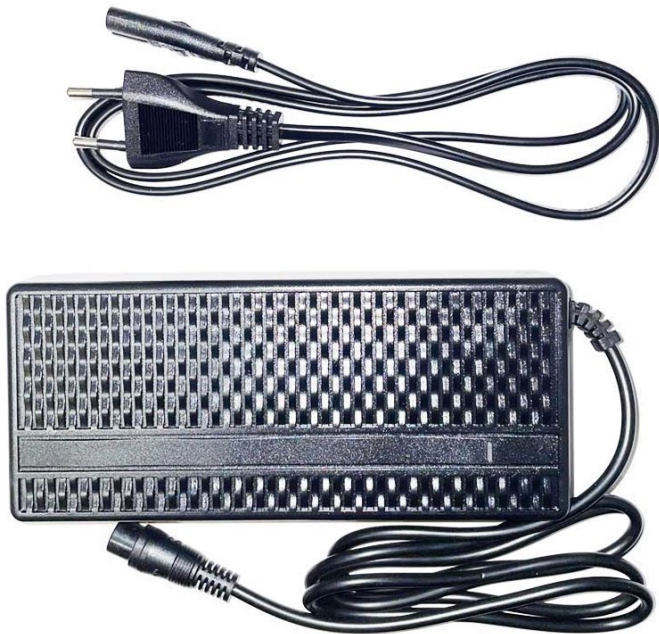

Petr Hlavinka (eshop.phcomp.cz)

phcomp@phcomp.cz

+420 728 871 498

24.04.25 23:19:27

BLUETOUCH NABÍJEČKA PRO BT1000/2000

Cena celkem:

1 733 Kč

(bez DPH: 1 432 Kč)

Běžná cena:

1 907 Kč

Ušetříte:

173 Kč

Kód zboží:

OTRBTH1074

Part No.:

U893

Záruka:

24 měs.

Stav:

Nové zboží

Popis

BLUETOUCH nabíječka pro BT1000/2000

Napájecí adaptér s výkonem **117,6 W** pro elektrické koloběžky BLUETOUCH BT1000 a BT2000.

ZÁKLADNÍ SPECIFIKACE

Vstup: 100-240 V/ 2,8 A

Výstup: 58,8 V/2 A

Výkon: 117,6 W

Barva: černá