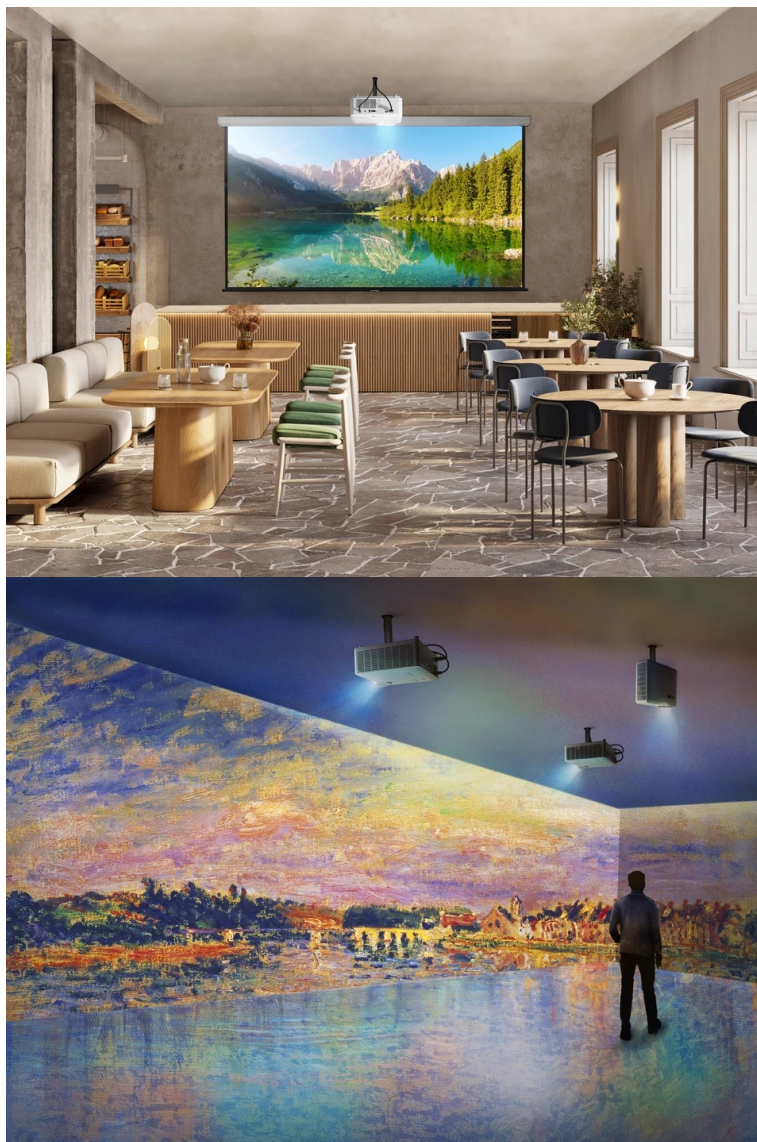

24 měs.

Stav:

Nové zboží

Popis

Projektor ViewSonic LS711HD - flexibilní instalace na krátkou vzdálenost

Projektor ViewSonic LS711HD pro jasné a čisté prezentace v zasedací místnosti nebo školní učebně. Je vybaven **laserfosfovou technologií 3. generace** a vysokou svítivostí 4200 ANSI lumenů.

Projektor ViewSonic LS711HD umožňuje promítání na **ploše o velikosti až 300 palců** a zprostředkuje vám ultra velkou

projekční obrazovku. Samozřejmostí jsou **funkce pro korekci obrazu** a úpravu do patřičných mezí. Díky **volnému otáčení** podporuje projekce na stropy, stěny nebo podlahy z nejrůznějších úhlů a všestranné využití například pro reklamu, inscenace či galerie.