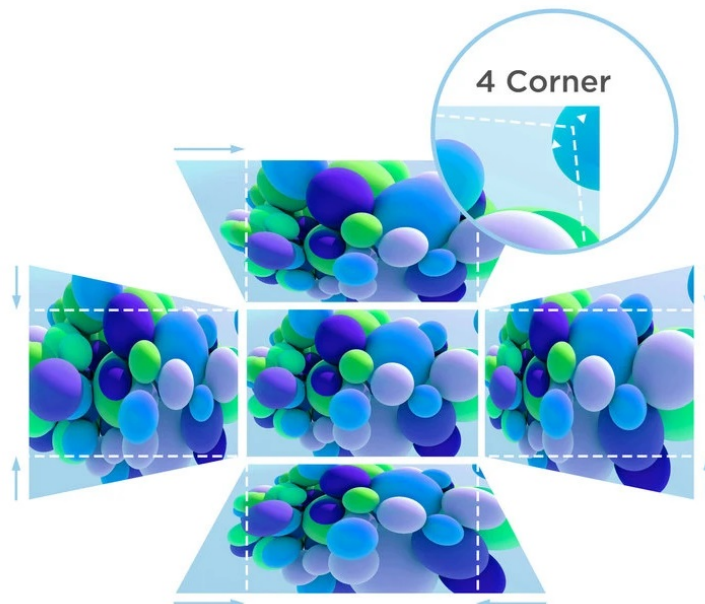

24 měs.

Stav:

Nové zboží

Popis

Projektor ViewSonic LS711HD - flexibilní instalace na krátkou vzdálenost

Projektor ViewSonic LS711HD pro jasné a čisté prezentace v zasedací místnosti nebo školní učebně. Je vybaven **laserfosfovou technologií 3. generace** a vysokou svítivostí 4200 ANSI lumenů.

3. generace laser-fosforové technologie podporuje lepší barevný výkon, jas a tepelnou odolnost. Produkuje **konzistentní podání obrazu** a díky **Full HD rozlišení** je obraz čistý, ostrý a s celou škálou detailů, takže se optimálně hodí i do větších prostor.

Projektor ViewSonic LS711HD umožňuje promítání na **ploše o velikosti až 300 palců** a zprostředkuje vám ultra velkou

projekční obrazovku. Samozřejmostí jsou **funkce pro korekci obrazu** a úpravu do patřičných mezí. Díky **volnému otáčení** podporuje projekce na stropy, stěny nebo podlahy z nejrůznějších úhlů a všestranné využití například pro reklamu, inscenace či galerie.

ViewSonic LS711HD

Laserový projektor s Full HD rozlišením **1920 x 1080** obrazových bodů nabízí svítivost **4200 ANSI lumenů** a kontrastní poměr **3000000 : 1**, díky čemuž zajistí kvalitní prezentace s ostrými detaily po celém plátně. Potěší také **korekce lichoběžníkového zkreslení**, 360° projekce a možnost promítání na výšku. Ozvučení prezentace zajistí **integrováný reproduktor** s výkonem 15 W.