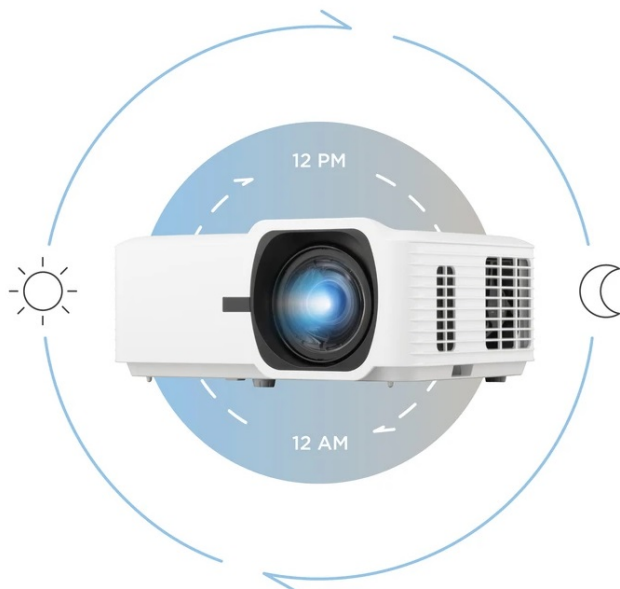

24 měs.

Stav:

Nové zboží

Popis

Projektor ViewSonic LS711HD - flexibilní instalace na krátkou vzdálenost

Projektor ViewSonic LS711HD pro jasné a čisté prezentace v zasedací místnosti nebo školní učebně. Je vybaven **laserfosfovou technologií 3. generace** a vysokou svítivostí 4200 ANSI lumenů.

Projektor ViewSonic LS711HD umožňuje promítání na **ploše o velikosti až 300 palců** a zprostředkuje vám ultra velkou

projekční obrazovku. Samozřejmostí jsou **funkce pro korekci obrazu** a úpravu do patřičných mezí. Díky **volnému otáčení** podporuje projekce na stropy, stěny nebo podlahy z nejrůznějších úhlů a všestranné využití například pro reklamu, inscenace či galerie.

Commercial Display

LS711HD

Model ViewSonic LS711HD disponuje portem **HDMI** a je ideální pro náročnější použití, respektive spojení s moderními externími zařízeními. Konstrukce je navržena s ohledem na **nepřetržitý provoz 24/7** a pokročilé aplikace.

ViewSonic LS711HD

Laserový projektor s Full HD rozlišením **1920 x 1080** obrazových bodů nabízí svítivost **4200 ANSI lumenů** a kontrastní poměr **3000000 : 1**, díky čemuž zajistí kvalitní prezentace s ostrými detaily po celém plátně. Potěší také **korekce lichoběžníkového zkreslení**, 360° projekce a možnost promítání na výšku. Ozvučení prezentace zajistí **integrováný reproduktor** s výkonem 15 W.