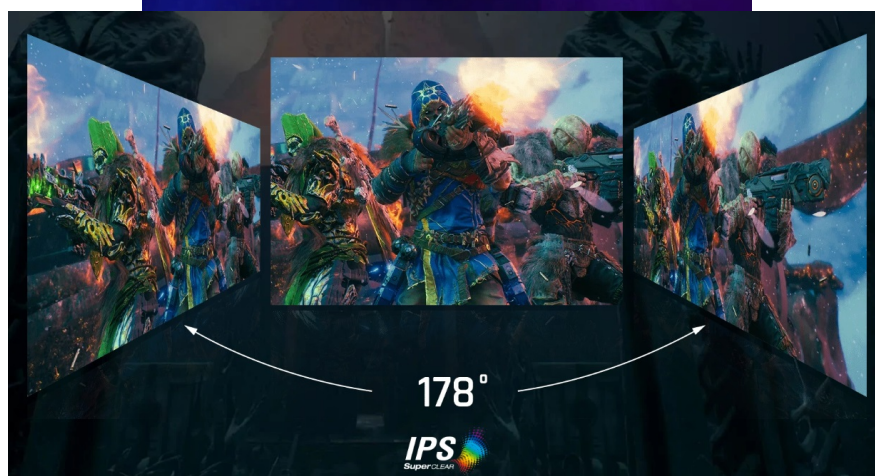

Monitor ViewSonic VX2758A-2K-PRO-3 je vybaven také **technologí EyePro Tech**, která efektivně odfiltruje blikání a modré světlo. Díky tomu **potlačuje digitální únavu očí** a umožní dlouhodobé filmové maratony nebo noční herní seance. Samozřejmostí je také dostatečná konektivita, která zahrnuje **dvojici HDMI portů** a **DisplayPort**. Monitor ViewSonic VX2479-HD-PRO-3 tak propojíte s počítačem i herní konzolí a využijete jejich výkon pro neutuchající zábavu.