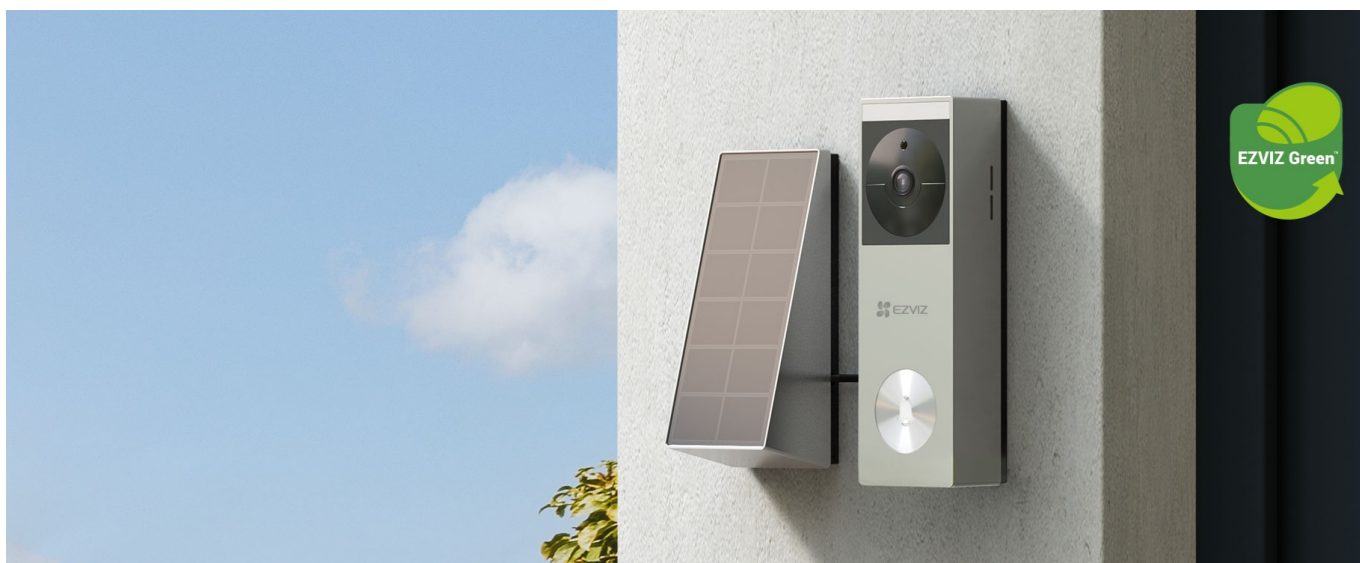

Chytrý domovní zvonek EZVIZ HP3 Pro - detailní zobrazení každého návštěvníka

Chytrý domovní zvonek **EZVIZ HP3 Pro** představuje nov standard ochrany. Disponuje **integrovanou kamerou, reproduktorem a mikrofonom**, takže můžete být s návštěvníkem ve spojení dřív, než zaklepe na dveře.

Díky **bezdrátovému Wi-Fi připojení** a zabudované baterii (s možností napájení skrze solární panel) můžete domovní

zvonek EZVIZ HP3 Pro umístít rovnou na zeď u vchodu domu, bytu, bungalovu apod. Zabudovaný **PIR senzor** s pokročilým algoritmem detekuje tvar lidského těla a jeho pohyby. Díky tomu se vyvaruje falešným poplachům a zachytí všechny, kteří se vyskytnou v detekční zóně.

EZVIZ HP3 Pro

Chytrý domovní zvonek s integrovanou **kamerou**, mikrofonom, reproduktorem a bezdrátovým připojením **Wi-Fi**. Nabízí možnost **obousměrné komunikace** skrze aplikaci EZVIZ. Díky **PIR senzoru pohybu** s úhlem snímání **120°** dokáže detekovat pohyb přede dveřmi a upozornit na něj notifikací v chytrém telefonu. Pro případ zhoršených světelných podmínek je přítomen **bílý LED přísvit**. Kamera disponuje rozlišením **2048 × 1296** obrazových bodů a úhlem záběru **162°**. Mezi další chytré funkce patří například **rozpoznávání lidské postavy** či funkce změny hlasu pro zachování soukromí při komunikaci. Zvonek má k dispozici vestavěné **eMMC úložiště s kapacitou 32 GB**, na které lze ukládat záznamy z kamery. Ty je pak možné zpětně přehrávat v mobilní aplikaci. V případě pokusu o násilné odstranění zvonku se automaticky spustí alarm a je odesláno upozornění do mobilní aplikace. Samozřejmostí je odolnost proti prachu a vodě dle **IP65**. O napájení se stará vestavěná baterie s kapacitou **5200 mAh**, kterou lze dobít skrze dodávaný **solární panel**, případně pomocí **USB-C** konektoru. K napájení lze také využít stávající zvonkové napájení (8–24 V AC). Zařízení je **možné doplnit o přídatný vyzváněcí modul** do elektrické zásuvky EZVIZ CH1 (není součástí balení).