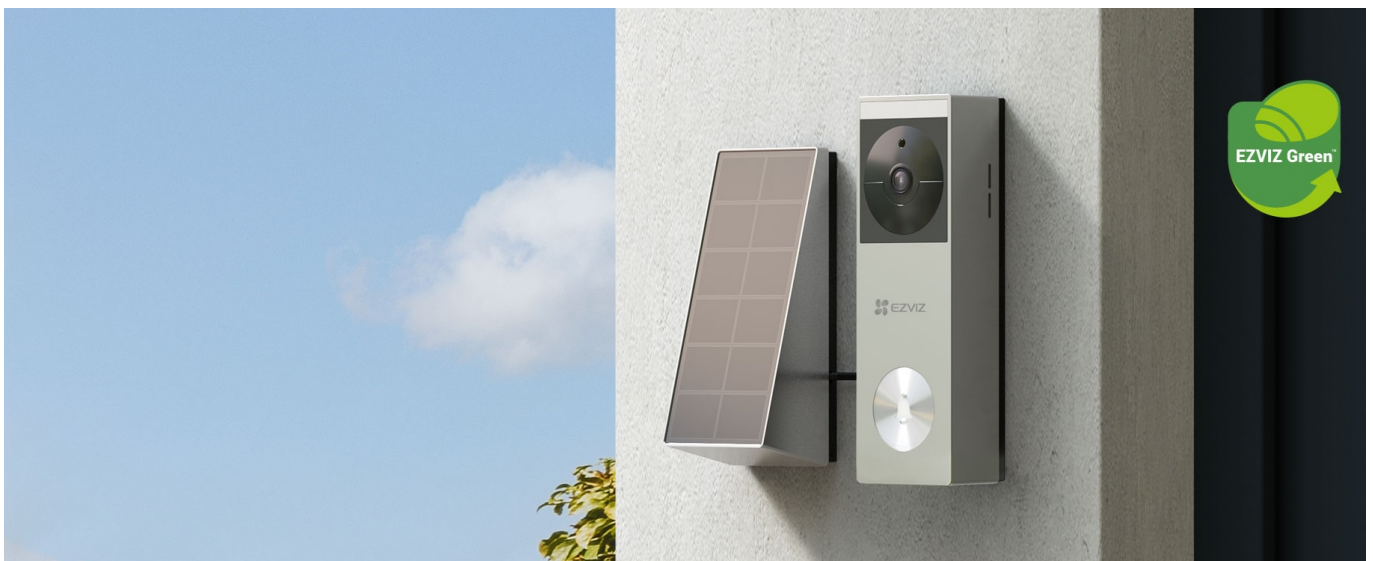

### Chytrý domovní zvonek EZVIZ HP3 Pro - detailní zobrazení každého návštěvníka

Chytrý domovní zvonek **EZVIZ HP3 Pro** představuje nov standard ochrany. Disponuje **integrovanou kamerou, reproduktorem a mikrofonom**, takže můžete být s návštěvníkem ve spojení dřív, než zaklepe na dveře.

Díky **bezdrátovému Wi-Fi připojení** a zabudované baterii (s možností napájení skrze solární panel) můžete domovní

**zvonek EZVIZ HP3 Pro** umístít rovnou na zeď u vchodu domu, bytu, bungalovu apod. Zabudovaný **PIR senzor** s pokročilým algoritmem detekuje tvar lidského těla a jeho pohyby. Díky tomu se vyvaruje falešným poplachům a zachytí všechny, kteří se vyskytnou v detekční zóně.

### EZVIZ HP3 Pro

Chytrý domovní zvonek s integrovanou **kamerou**, mikrofonom, reproduktorem a bezdrátovým připojením **Wi-Fi**. Nabízí možnost **obousměrné komunikace** skrze aplikaci EZVIZ. Díky **PIR senzoru pohybu** s úhlem snímání **120°** dokáže detekovat pohyb přede dveřmi a upozornit na něj notifikací v chytrém telefonu. Pro případ zhoršených světelných podmínek je přítomen **bílý LED přísvit**. Kamera disponuje rozlišením **2048 × 1296** obrazových bodů a úhlem záběru **162°**. Mezi další chytré funkce patří například **rozpoznávání lidské postavy** či funkce změny hlasu pro zachování soukromí při komunikaci. Zvonek má k dispozici vestavěné **eMMC úložiště s kapacitou 32 GB**, na které lze ukládat záznamy z kamery. Ty je pak možné zpětně přehrávat v mobilní aplikaci. V případě pokusu o násilné odstranění zvonku se automaticky spustí alarm a je odesláno upozornění do mobilní aplikace. Samozřejmostí je odolnost proti prachu a vodě dle **IP65**. O napájení se stará vestavěná baterie s kapacitou **5200 mAh**, kterou lze dobít skrze dodávaný **solární panel**, případně pomocí **USB-C** konektoru. K napájení lze také využít stávající zvonkové napájení (8–24 V AC). Zařízení je **možné doplnit o přídatný vyzváněcí modul** do elektrické zásuvky EZVIZ CH1 (není součástí balení).