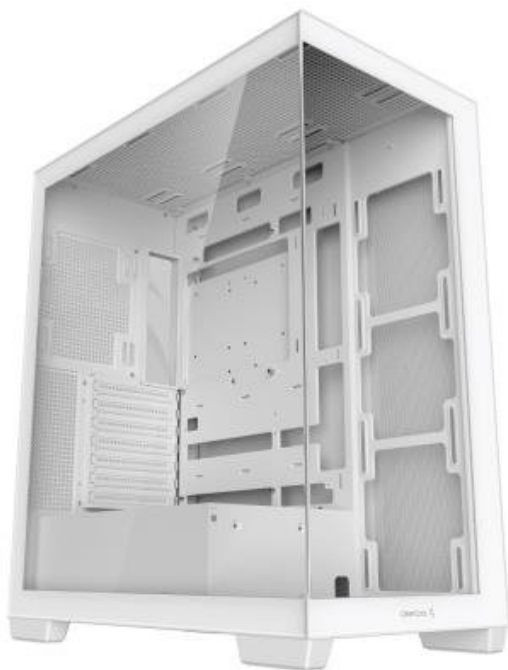

DEEPCOOL CG580 BÍLÁ

Cena celkem:	1 499 Kč (bez DPH: 1 239 Kč)
Běžná cena:	1 649 Kč
Ušetříte:	150 Kč
Kód zboží:	CASDPC1310
Part No.:	R-CG580-WHNDAA0-G-1
Záruka:	24 měs.
Stav:	Nové zboží

Popis

DEEPCOOL CG580 - stylová a funkční PC skříň pro výkonné komponenty

Počítačová skříň DEEPCOOL CG580 v provedení Middle Tower přináší ideální úložný prostor pro stavbu moderního a výkonného PC systému. Na elegantním vzhledu se podílí přítomnost průhledné bočnice a předního panelu. Díky tomu vám umožní perfektní **panoramatický vhled na komponenty** uvnitř skříně a poslouží také k estetickým účelům. Samozřejmostí je také podpora intenzivního chlazení.