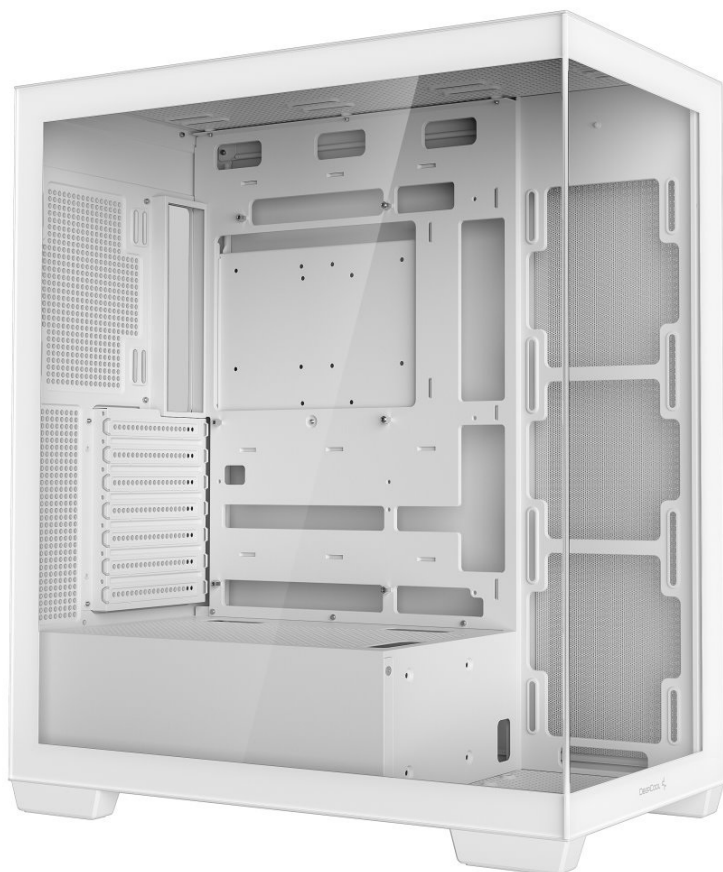

Počítačová skříň DEEPCOOL CG580 v provedení Middle Tower přináší ideální úložný prostor pro stavbu moderního a výkonného PC systému. Na elegantním vzhledu se podílí přítomnost průhledné bočnice a předního panelu. Díky tomu vám umožní perfektní **panoramatický vhled na komponenty** uvnitř skříně a poslouží také k estetickým účelům. Samozřejmostí je také podpora intenzivního chlazení.

PC skříň DEEPCOOL CG580 nabízí **celkem až deset pozic pro ventilátory** (120 mm ventilátor), respektive 6 pozic pro 120mm ventilátor a 3 pozice pro 140mm ventilátor. Díky tomu je mimořádně **flexibilní** při stavbě rozmanitých konfigurací a zajišťuje efektivní proudění vzduchu. Mezi další přednosti patří přítomnost **magnetických prachových filtrů**, které zabraňují nadměrnému vnikání a usazování prachu a usnadňují celkovou údržbu.

DEEPCOOL CG580

Skříň formátu Middle Tower s **průhlednou bočnicí a předním panelem** nabízí až **tři 2,5"** pozice pro SSD disky a **dvě 3,5"** pozice pro pevné disky. Na horním panelu se nachází dva **USB 3.0 porty** a kombinovaný port sluchátek a mikrofonu. Skříň je dodávána bez ventilátorů, ale nabízí celkem až **10 pozic pro 120mm ventilátor**, nebo 6 pozic pro 120mm ventilátor a tři pozice pro 140mm ventilátor. Důmyslné řešení umožňuje pohodlné umístění **až 360 mm dlouhého výměníku** vodního chlazení na horní nebo boční straně. Ve skříni je dostatek prostoru pro chladič CPU do výšky až 176 mm a grafickou kartu o délce 410 mm (v případě instalace 360mm výměníku vodního chlazení na boční straně max. 262 mm). Skříň je dodávána **bez zdroje**. Součástí je také sada **magnetických prachových filtrů**.

ZÁKLADNÍ SPECIFIKACE

Provedení skříně: Middle Tower

Interní pozice: 3× 2,5", 2× 3,5"

Kompatibilita základní desky: ATX, Micro ATX, Mini-ITX

Zdroj: bez zdroje

Konektory na horním panelu: 2× USB 3.0, 1× kombinovaný port sluchátek a mikrofonu