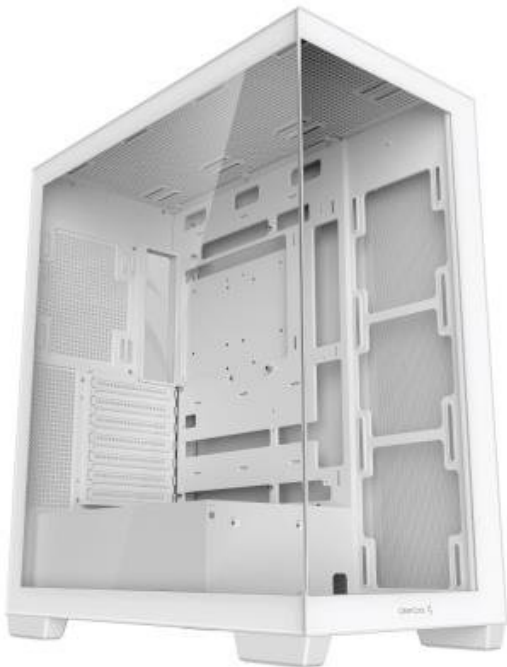

DEEPCOOL CG580 BÍLÁ

Cena celkem:	1 499 Kč
	(bez DPH: 1 239 Kč)
Běžná cena:	1 649 Kč
Ušetříte:	150 Kč
Kód zboží:	CASDPC1310
Part No.:	R-CG580-WHNDAA0-G-1
Záruka:	24 měs.
Stav:	Nové zboží

Popis

DEEPCOOL CG580 - stylová a funkční PC skříň pro výkonné komponenty

Počítačová skříň DEEPCOOL CG580 v provedení Middle Tower přináší ideální úložný prostor pro stavbu moderního a výkonného PC systému. Na elegantním vzhledu se podílí přítomnost průhledné bočnice a předního panelu. Díky tomu vám umožní perfektní **panoramatický vhled na komponenty** uvnitř skříně a poslouží také k estetickým účelům. Samozřejmostí je také podpora intenzivního chlazení.