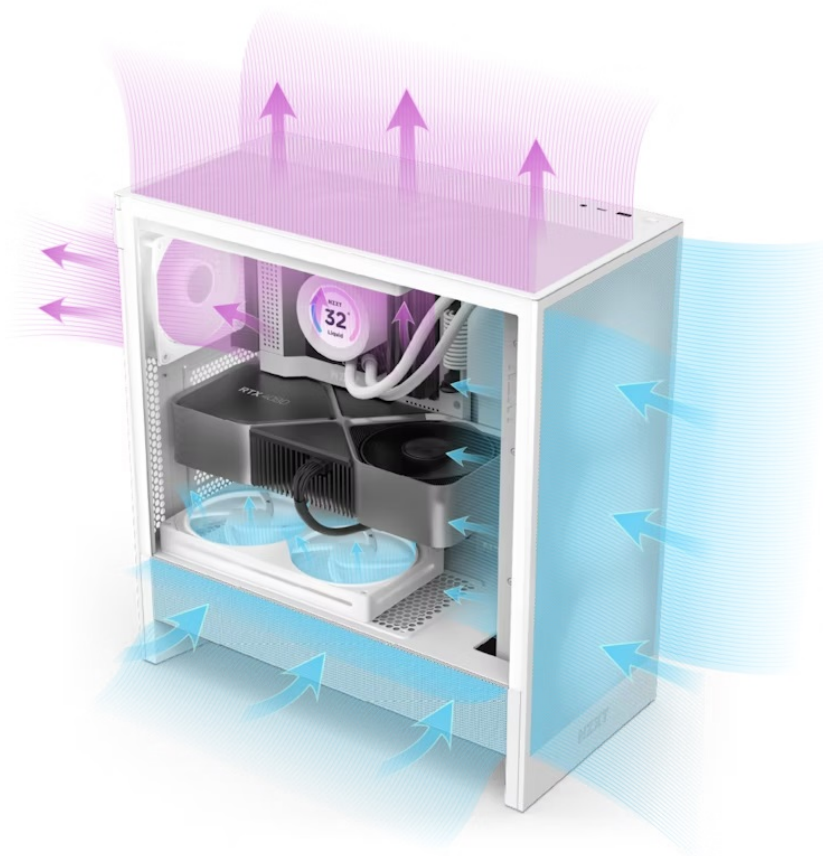

### NZXT H5 Flow RGB Edition - nechte herní výkon proudit

**Počítačová skříň NZXT H5 Flow RGB Edition** velikosti Middle Tower je navržena pro stavbu moderního PC systému s důrazem na perfektní proudění vzduchu a chlazení GPU. **Panely se síťovaným designem** jsou ideální pro výkonné sestavy s pokročilým nebo vodním chlazením. Současně zajišťují maximální průtok vzduchu a zamezují nadměrnému vniknutí prachu.

Vnitřní prostor pojme všechny komponenty v čele s **chladičem CPU** do výšky až 170 mm a grafickou kartou o délce až 410 mm. Instalovat lze rovněž **základní desky různých formátů - ATX, Micro ATX, Mini ITX, EATX**. V základu je skříň osazena **jedním RGB ventilátorem o velikosti 360 mm** (kombinace 3× 120mm ventilátorů) a **jedním 120mm ventilátorem bez podsvícení** na zadní straně. Ventilátory pracují tiše a podporují efektivní chlazení. Konstrukce se vyznačuje přítomností **průhledné bočnice** pro vzhled do nitra vaší běžící PC sestavy.

## ZÁKLADNÍ SPECIFIKACE

**Provedení skříně:** Middle Tower

**Interní pozice:** 2x 2,5", 1x 3,5"

**Kompatibilita základní desky:** ATX, Micro ATX, Mini ITX, EATX (do 277 mm)

**Zdroj:** bez zdroje

**Konektory na horním panelu:** 1x USB-C 3.2 Gen2, 1x USB 3.2 Gen1 (USB 3.0), 1x kombinovaný port sluchátek a mikrofonu