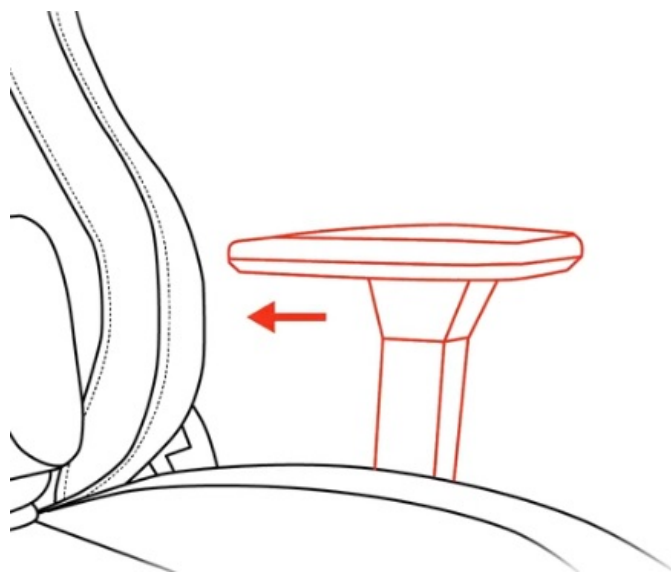

Židle AROZZI AVANTI je potažena **prodyšným materiálem Soft Fabric**, který **ochladí tělo** a díky své odolnosti je vhodný pro dlouhodobé užívání. Tato tkanina zvládne každodenní zátěž, je **odolná proti roztržení** a spojená pevnými švy, takže zvládne i silný tah a při kontaktním pohybu nevytváří hluk jako u kožených křesel. Model disponuje **robustním rámem s nosností až 120 kg**.