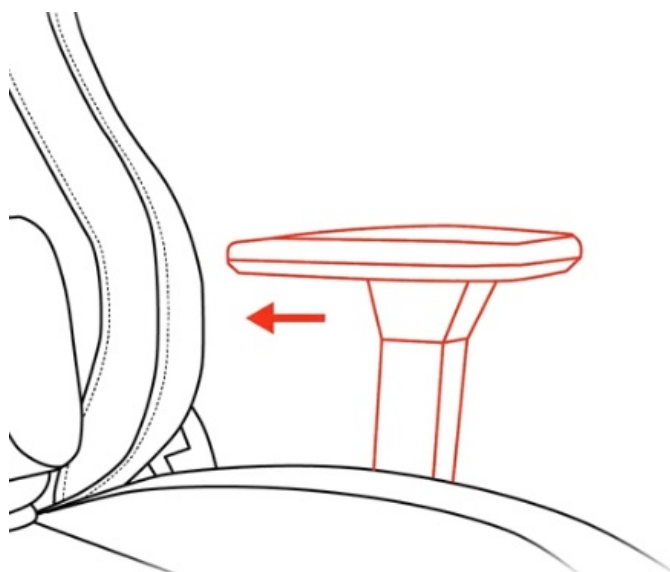

Židle AROZZI AVANTI je potažena **prodyšným materiálem Soft Fabric**, který **ochladí tělo** a díky své odolnosti je vhodný pro dlouhodobé užívání. Tato tkanina zvládne každodenní zátěž, je **odolná proti roztržení** a spojená pevnými švy, takže zvládne i silný tah a při kontaktním pohybu nevytváří hluk jako u kožených křesel. Model disponuje **robustním rámem s nosností až 120 kg**.