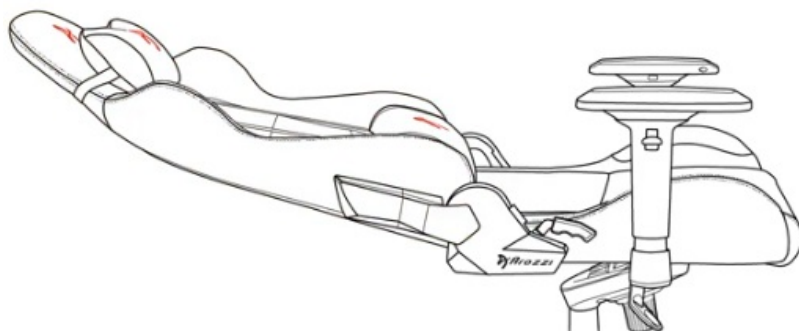

Popis

Židle AROZZI AVANTI Soft Fabric - ergonomie pro hodiny hraní

Herní židle AROZZI AVANTI Soft Fabric, která klade důraz na pohodlí během dlouhých herních seancí. Vyznačuje se pokročilou ergonomií, která se zaměřuje na **pohodlí a správné držení těla**. V horní části disponuje **měkkým polštářem pro hlavu**, což rovněž přispívá ke správné poloze hlavy a krku a vede k lepšímu soustředění na výkon.

Konstrukce je inspirována stylem sedaček ve sportovních vozech a zprostředkuje vám také podobný pocit komfortu. Židle **AROZZI AVANTI Soft Fabric** je rovněž **bohatě nastavitelná**, ať už jde o celkovou výšku, nastavení sklonu opěradla, **houpání**, nebo třeba nastavení pozice **loketních opěrek**.

ZÁKLADNÍ SPECIFIKACE

Nastavitelná výška sedadla: 45-54 cm

Výška židle: 129-138 cm

Šířka sedáku: 39 cm
Hloubka sedáku: 47 cm
Výška opěradla: 84 cm
Nosnost: 120 kg
Hmotnost: 20,1 kg
Barva: světle šedá

Rozměry: