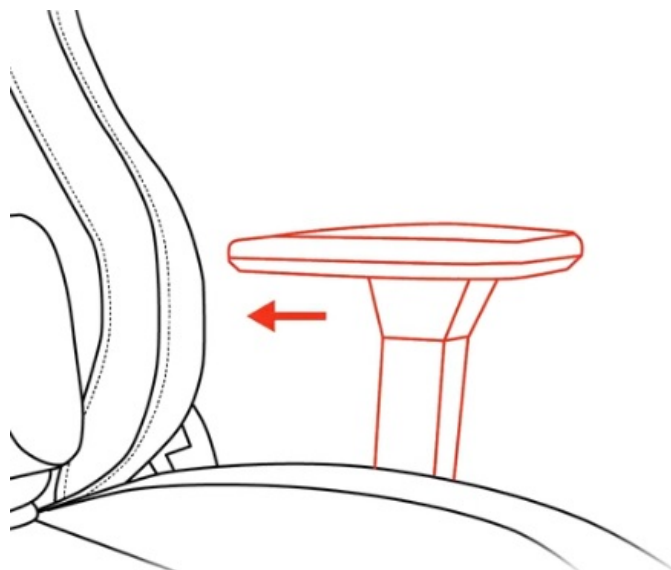

Židle AROZZI AVANTI je potažena **prodyšným materiálem Soft Fabric**, který **ochladí tělo** a díky své odolnosti je vhodný pro dlouhodobé užívání. Tato tkanina zvládne každodenní zátěž, je **odolná proti roztržení** a spojená pevnými švy, takže zvládne i silný tah a při kontaktním pohybu nevytváří hluk jako u kožených křesel. Model disponuje **robustním rámem s nosností až 120 kg**.