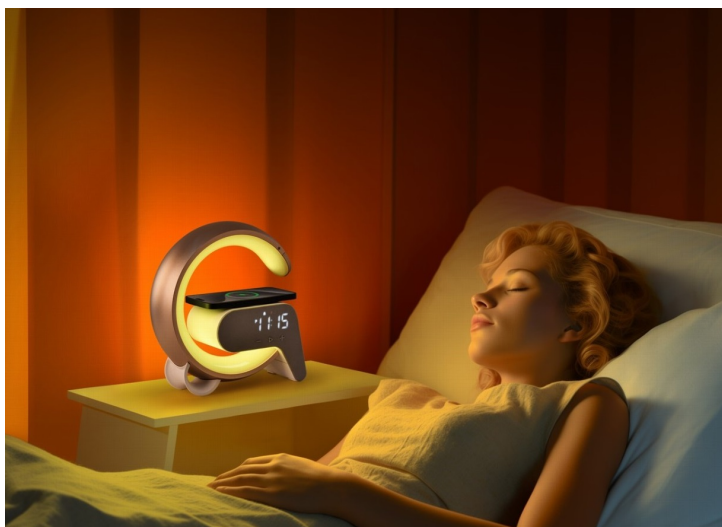

IMMAX LED FLAMINGO ZLATÁ

Cena celkem:	1 274 Kč
	(bez DPH: 1 053 Kč)
Běžná cena:	1 402 Kč
Ušetříte:	127 Kč
Kód zboží:	LAMIMM1060
Part No.:	08986L
Záruka:	24 měs.
Stav:	Nové zboží

Popis

IMMAX LED FLAMINGO - světlo pro relaxaci, nabíječka pro smartphone

Stolní lampička IMMAX LED FLAMINGO, která do místnosti vnese nejenom potřebné osvětlení, ale také stylový vzhled. Uplatní se tak rovněž jako nepřehlédnutelný doplněk v místnosti. Kromě osvětlení přináší také možnost **bezdrátového Qi napájení** a **budík**. LED lampička **IMMAX FLAMINGO** produkuje teplý odstín světla, které vytvoří příjemnou atmosféru v interiéru. Nechybí ani **funkce plynulého stmívání a RGB podsvícení**, takže je ideální na usínání nebo vytvoření přívětivé nálady v dětském pokojíčku apod.

Pro navození relaxačního stavu disponuje také **6 přírodními zvuky**, které zklidní mysl. Škálu funkci doplňuje **Bluetooth reproduktor**, který vám umožní přehrávání hudby přímo z vašeho smartphonu nebo tabletu. **Lampička IMMAX LED FLAMINGO** je opatřena displejem, který zobrazuje čas. Nastavit lze rovněž **budík s 2 časy buzení**. Horní plocha obsahuje integrovanou **Qi nabíječku pro bezdrátové napájení** kompatibilního smartphonu.

IMMAX LED FLAMINGO

Netradiční LED stolní lampička s praktickým **digitálním displejem** a s efektním **RGB podsvícením**. Nabízí teplý odstín světla a plynulé stmívání. Tato lampička je ideální do dětských pokojíčků díky možnosti **přehrávání šesti různých přírodních zvuků** či bílého šumu k večernímu zklidnění. LED displej disponuje možností ztlumení i úplného vypnutí. Pro přehrávání hudby z mobilního zařízení bez nutnosti připojení kabelu je připraven **Bluetooth reproduktor**. K dispozici je navíc i **duální budík** pro dva různé časy probuzení, **bezdrátová nabíječka standardu Qi** a nabíjecí **USB port** pro nabíjení