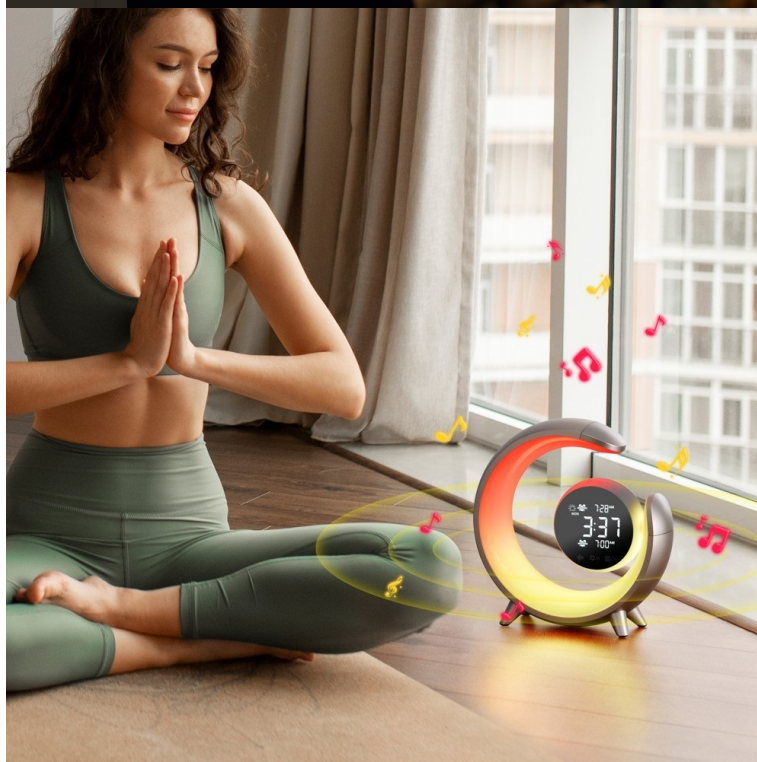

24 měs.

Stav:

Nové zboží

Popis

IMMAX LED PEACOCK RGB - stolní lampa s budíkem a RGB podsvícením

Notně originální stolní LED lampička IMMAX LED PEACOCK RGB, která kromě designu a osvětlení přináší také **duální budík** a RGB podsvícení. Je vhodná nejen do ložnice, ale také například do dětského pokojíčku. Umožňuje například přehrávání přírodních zvuků a ve spojení s **RGB podsvícením** navodí skutečně relaxační atmosféru.

Lampička **IMMAX LED PEACOCK RGB** produkuje teplý odstín světla s postupným stmíváním, které podpoří odpočinek a zklidnění. **Digitální displej** slouží k zobrazení hodin a nabízí možnost nastavení dvou různých časů buzení. Nechybí ani funkce Snooze a 3 režimy podsvícení.