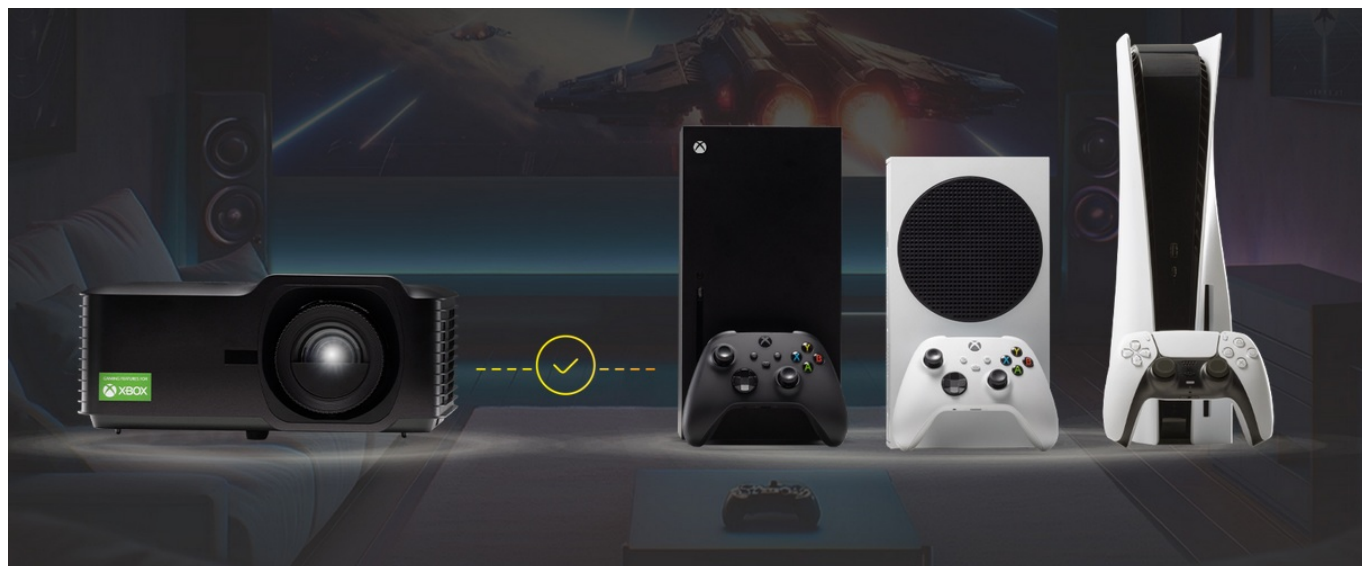

Popis

Projektor ViewSonic LX700-4K RGB - profi 4K projekce ve vaší domácnosti

4K projektor ViewSonic LX700-4K RGB pro moderní domácí projekce. Díky **pokročilé laserové RGB technologii** produkuje precizní obraz, na který je radost pohledět. Široký barevný gamut zajistí přesné a realistické barvy. **Světelný zdroj bez obsahu rtuti** podporuje konzistentní jas po dlouhou dobu promítání. **Projektor ViewSonic LX700-4K RGB** přináší dokonalé vizuální zážitky v rozlišení **4K UHD**. Obraz je živý, ostrý a vykreslený do nejmenších detailů.

Naplní si tak užijete filmy, hry, sportovní přenosy a další obsah. Díky **vysokému jasů 5200 RGB laser lumenů** je ideální pro promítání v noci i ve dne, bez ohledu na světelné podmínky v místnosti. Dále je vybaven **1,6x optickým zoomem**, který umožní nastavit obraz v určitém rozsahu s ohledem na design interiéru. Díky systému posunu čoček, respektive objektivu dostanete obraz tam, kam potřebujete.

Hromada multimediální zábavy

S **projektorem ViewSonic LX700-4K RGB** vytvoříte rychle a jednoduše své vlastní domácí kino. Sledujte filmy nebo hrajte hry efektivně. Tento model je navržen **pro herní konzole Xbox X/S nebo PS5**. Díky optimalizaci rozlišení a obnovovací frekvence si užijete gaming s vyváženými parametry v pohodlí domova a na velké ploše.