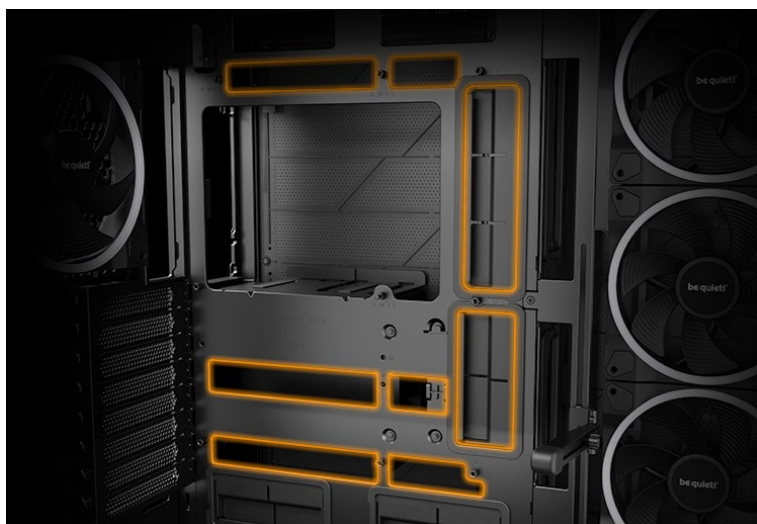

Be quiet! LIGHT BASE 900FX - dívejte se, jak krásně vypadá

Počítačová skříň Be quiet! LIGHT BASE 900FX moderního střihu, která svými rozměry a funkcí potěší všechny náročné uživatele a kutily. Kombinuje stylový vzhled s průhlednými panely spolu s efektivním chlazením. Ve výsledku pak získáte skvěle vypadající PC systém s vysokým výkonem a tichým provozem. Uplatní se při tvorbě **herní sestavy, multimediálního centra i pracovní stanice**. Pro variabilní konfiguraci je zde místa víc než dost. **Velké průhledné panely na přední a boční straně** poskytují panoramatický pohled na komponenty uvnitř skříňe. Fanoušky osvětlení potěší přítomnost **ARGB LED pásku**.

Be quiet! LIGHT BASE 900FX

Unikátní počítačová skříň s průhlednou bočnicí i předním panelem formátu **Middle Tower** nabízí dostatek prostoru pro montáž většiny dostupných komponent. Hlavní předností této skříně je možnost **rychlé změny její orientace** díky systému **odnímatelných a přemístitelných nožiček**. Skříň je dodávána **se čtyřmi předinstalovanými 140mm ventilátory s ARGB podsvícením**. K tomu nabízí dalších až **6 pozic pro ventilátory** a **dva integrované rozbočovače ventilátorů a ARGB**. Na předním panelu se nachází **dva porty USB 3.0**, jeden port **USB-C**, sluchátkový výstup a audio vstup pro mikrofon. Herní design ještě doplňuje elegantní **ARGB osvětlení** lemující strany skříně, díky čemuž je viditelné bez ohledu na to, v jaké orientaci skříně používáte. Ve skříně je dostatek prostoru pro **chladič CPU do výšky až 190 mm** a grafickou kartu o délce až 495 mm. Důmyslné řešení umožňuje pohodlné umístění **až 420 mm dlouhého výměníku** vodního chlazení