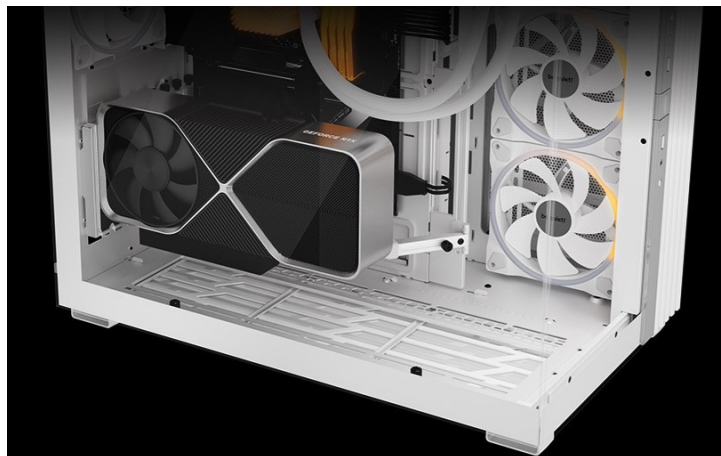

Počítačová skříň Be quiet! LIGHT BASE 900DX moderního stříhu, která svými rozměry a funkcí potěší všechny náročné uživatele a kutily. Kombinuje stylový vzhled s **průhlednými panely** spolu s podporou efektivního chlazení. Ve výsledku pak získáte skvěle vypadající PC systém s vysokým výkonem a tichým provozem. Uplatní se **při tvorbě herní sestavy, multimediálního centra i pracovní stanice**. Pro variabilní konfiguraci je zde místa víc než dost. Velké průhledné panely na přední a boční straně poskytují **panoramatický pohled** na komponenty uvnitř skříně. Fanoušky osvětlení potěší přítomnost **ARGB LED pásku**.

Be quiet! LIGHT BASE 900DX

Unikátní počítačová skříň s průhlednou bočnicí i předním panelem formátu **Middle Tower** nabízí dostatek prostoru pro montáž většiny dostupných komponent. Hlavní předností této skříně je možnost **rychlé změny její orientace** díky systému **odnímatelných a přemístitelných nožiček**. Skříň je dodávána **bez předinstalovaných ventilátorů**, nabízí ale až **10 pozic pro ventilátory** a **dva integrované rozbočovače ventilátorů a ARGB**. Na předním panelu se nachází **dva porty USB 3.0**, jeden port **USB-C**, sluchátkový výstup a audio vstup pro mikrofon. Herní design ještě doplňuje elegantní **ARGB osvětlení** lemující strany skříně, díky čemuž je viditelné bez ohledu na to, v jaké orientaci skříň používáte. Ve skříni je dostatek prostoru pro **chladič CPU** do výšky **až 190 mm** a grafickou kartu o délce až 495 mm. Důmyslné řešení umožňuje pohodlné umístění **až 420 mm dlouhého výměníku** vodního chlazení na horní nebo spodní straně. Potěší také přítomnost **prachových filtrů** či integrovaná **podpěra grafické karty**. Skříň je dodávána **bez zdroje**.