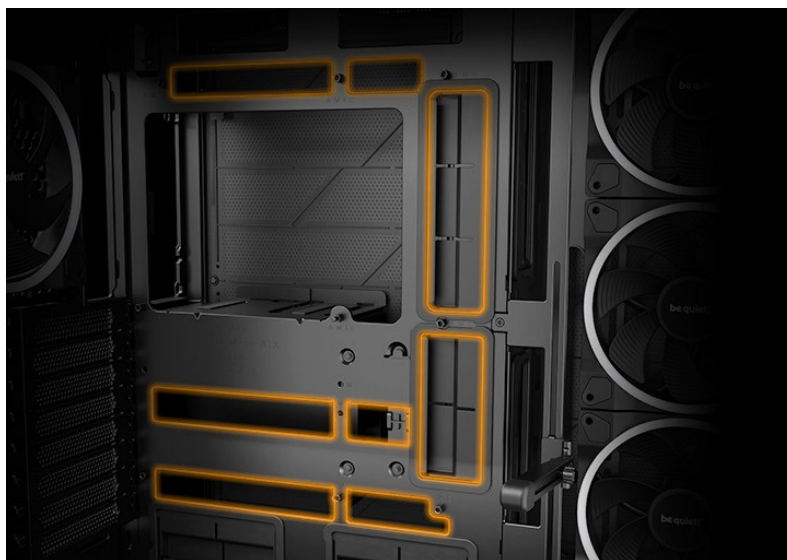

Počítačová skříň Be quiet! LIGHT BASE 900DX moderního stříhu, která svými rozměry a funkcí potěší všechny náročné uživatele a kutily. Kombinuje stylový vzhled s **průhlednými panely** spolu s podporou efektivního chlazení. Ve výsledku pak získáte skvěle vypadající PC systém s vysokým výkonem a tichým provozem. Uplatní se **při tvorbě herní sestavy, multimediálního centra i pracovní stanice**. Pro variabilní konfiguraci je zde místa víc než dost. Velké průhledné panely na přední a boční straně poskytují **panoramatický pohled** na komponenty uvnitř skříně. Fanoušky osvětlení potěší přítomnost **ARGB LED pásku**.

Další předností je podpora **přemístitelných nožiček**, díky čemuž můžete PC otočit a umístit ve svislé i vodorovné poloze. **PC skříň Be quiet! LIGHT BASE 900DX nabízí až 10 pozic pro ventilátory a 2 integrované rozbočovače ventilátorů.** Po této stránce je skříň mimořádně univerzální a ve spojení s prostorem uvnitř vám umožní vytvořit rozmanité konfigurace s extrémně výkonnými grafickými kartami, radiátory nebo **základními deskami ve formátu E-ATX, XL-ATX, ATX, Micro ATX, Mini-ITX.**

Be quiet! LIGHT BASE 900DX

Unikátní počítačová skříň s průhlednou bočnicí i předním panelem formátu **Middle Tower** nabízí dostatek prostoru pro montáž většiny dostupných komponent. Hlavní předností této skříně je možnost **rychlé změny její orientace** díky systému **odnímatelných a přemístitelných nožiček**. Skříň je dodávána **bez předinstalovaných ventilátorů**, nabízí ale až **10**