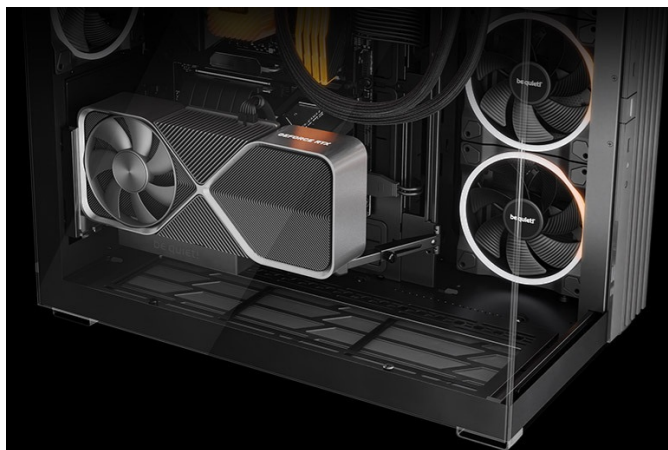

BE QUIET! LIGHT BASE 900DX ČERNÁ

Cena celkem:	4 399 Kč
	(bez DPH: 3 636 Kč)
Běžná cena:	4 839 Kč
Ušetříte:	440 Kč
Kód zboží:	CASBQT1175
Part No.:	BGW69
Záruka:	36 měs.
Stav:	Nové zboží

Popis

Be quiet! LIGHT BASE 900DX - dívejte se, jak krásně vypadá

Počítačová skříň Be quiet! LIGHT BASE 900DX moderního stříhu, která svými rozměry a funkcí potěší všechny náročné uživatele a kutily. Kombinuje stylový vzhled s **průhlednými panely** spolu s podporou efektivního chlazení. Ve výsledku pak získáte skvěle vypadající PC systém s vysokým výkonem a tichým provozem. Uplatní se **při tvorbě herní sestavy, multimediálního centra i pracovní stanice**. Pro variabilní konfiguraci je zde místa víc než dost. Velké průhledné panely na přední a boční straně poskytují **panoramatický pohled** na komponenty uvnitř skříně. Fanoušky osvětlení potěší přítomnost **ARGB LED pásku**.

Další předností je podpora **přemístitelných nožiček**, díky čemuž můžete PC otočit a umístit ve svislé i vodorovné poloze. **PC skříň Be quiet! LIGHT BASE 900DX nabízí až 10 pozic pro ventilátory a 2 integrované rozbočovače ventilátorů.** Po této stránce je skříň mimořádně univerzální a ve spojení s prostorem uvnitř vám umožní vytvořit rozmanité konfigurace s extrémně výkonnými grafickými kartami, radiátory nebo **základními deskami ve formátu E-ATX, XL-ATX, ATX, Micro ATX, Mini-ITX.**

Be quiet! LIGHT BASE 900DX

Unikátní počítačová skříň s průhlednou bočnicí i předním panelem formátu **Middle Tower** nabízí dostatek prostoru pro montáž většiny dostupných komponent. Hlavní předností této skříně je možnost **rychlé změny její orientace** díky systému **odnímatelných a přemístitelných nožiček**. Skříň je dodávána **bez předinstalovaných ventilátorů**, nabízí ale až **10**