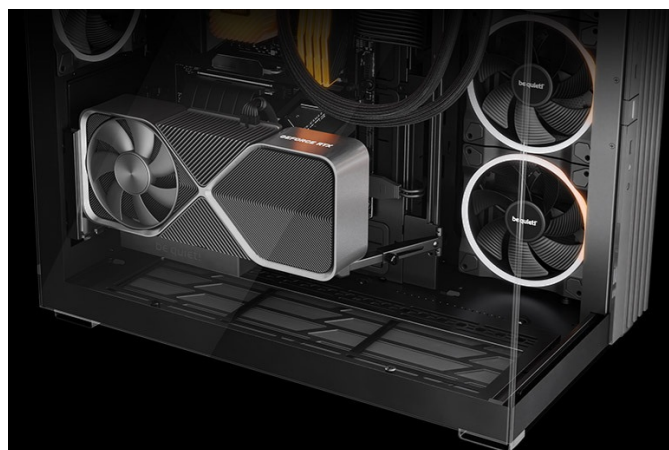

BE QUIET! LIGHT BASE 900DX ČERNÁ

Cena celkem:	4 399 Kč
	(bez DPH: 3 636 Kč)
Běžná cena:	4 839 Kč
Ušetříte:	440 Kč
Kód zboží:	CASBQT1175
Part No.:	BGW69
Záruka:	36 měs.
Stav:	Nové zboží

Popis

Be quiet! LIGHT BASE 900DX - dívejte se, jak krásně vypadá

Počítačová skříň Be quiet! LIGHT BASE 900DX moderního stříhu, která svými rozměry a funkcí potěší všechny náročné uživatele a kutily. Kombinuje stylový vzhled s **průhlednými panely** spolu s podporou efektivního chlazení. Ve výsledku pak získáte skvěle vypadající PC systém s vysokým výkonem a tichým provozem. Uplatní se **při tvorbě herní sestavy, multimediálního centra i pracovní stanice**. Pro variabilní konfiguraci je zde místa víc než dost. Velké průhledné panely na přední a boční straně poskytují **panoramatický pohled** na komponenty uvnitř skříně. Fanoušky osvětlení potěší přítomnost **ARGB LED pásku**.

Další předností je podpora **přemístitelných nožiček**, díky čemuž můžete PC otočit a umístit ve svislé i vodorovné poloze. **PC skříň Be quiet! LIGHT BASE 900DX nabízí až 10 pozic pro ventilátory a 2 integrované rozbočovače ventilátorů.** Po této stránce je skříň mimořádně univerzální a ve spojení s prostorem uvnitř vám umožní vytvořit rozmanité konfigurace s extrémně výkonnými grafickými kartami, radiátory nebo **základními deskami ve formátu E-ATX, XL-ATX, ATX, Micro ATX, Mini-ITX.**

Be quiet! LIGHT BASE 900DX

Unikátní počítačová skříň s průhlednou bočnicí i předním panelem formátu **Middle Tower** nabízí dostatek prostoru pro montáž většiny dostupných komponent. Hlavní předností této skříně je možnost **rychlé změny její orientace** díky systému **odnímatelných a přemístitelných nožiček**. Skříň je dodávána **bez předinstalovaných ventilátorů**, nabízí ale až **10**