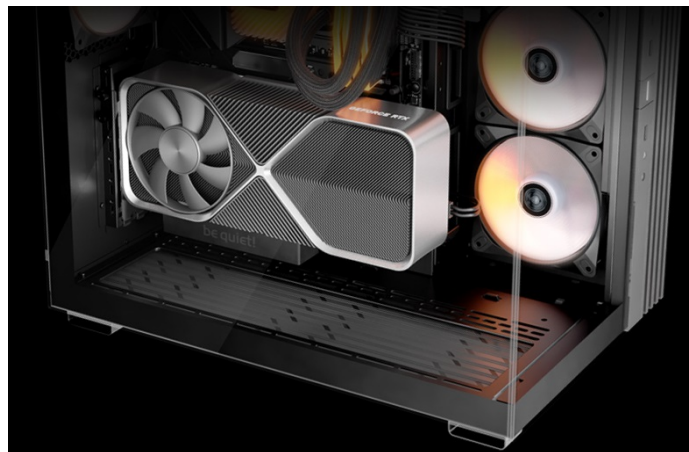

Popis

Be quiet! LIGHT BASE 600DX - dívejte se, jak krásně vypadá

Počítačová skříň Be quiet! LIGHT BASE 600DX moderního stříhu, která svými rozměry a funkcí potěší všechny náročné uživatele a kutily. Kombinuje stylový vzhled s **průhlednými panely** spolu s efektivním chlazením. Ve výsledku pak získáte skvěle vypadající PC systém s vysokým výkonem a **tichým provozem**. Uplatní se při tvorbě herní sestavy, multimediálního centra i pracovní stanice. Pro **variabilní konfiguraci** je zde místa víc než dost. Velké průhledné panely na přední a boční straně poskytují panoramatický pohled na komponenty uvnitř skříň. Fanoušky osvětlení potěší přítomnost **ARGB LED pásku**.

Be quiet! LIGHT BASE 600DX

Unikátní počítačová skříň s průhlednou bočnicí i předním panelem formátu **Middle Tower** nabízí dostatek prostoru pro montáž většiny dostupných komponent. Hlavní předností této skříně je možnost **rychlé změny její orientace** díky systému **odnímatelných a přemístitelných nožiček**. Skříň je dodávána **bez předinstalovaných ventilátorů**, nabízí ale až **10 pozic pro ventilátory a dva integrované rozbočovače ventilátorů a ARGB**. Na předním panelu se nachází **dva porty USB 3.0**, jeden port **USB-C**, sluchátkový výstup a audio vstup pro mikrofon. Herní design ještě doplňuje elegantní **ARGB osvětlení** lemující strany skříně, díky čemuž je viditelné bez ohledu na to, v jaké orientaci skříň používáte. Ve skříni je dostatek prostoru pro **chladič CPU do výšky až 170 mm** a grafickou kartu o délce až 400 mm. Důmyslné řešení umožňuje