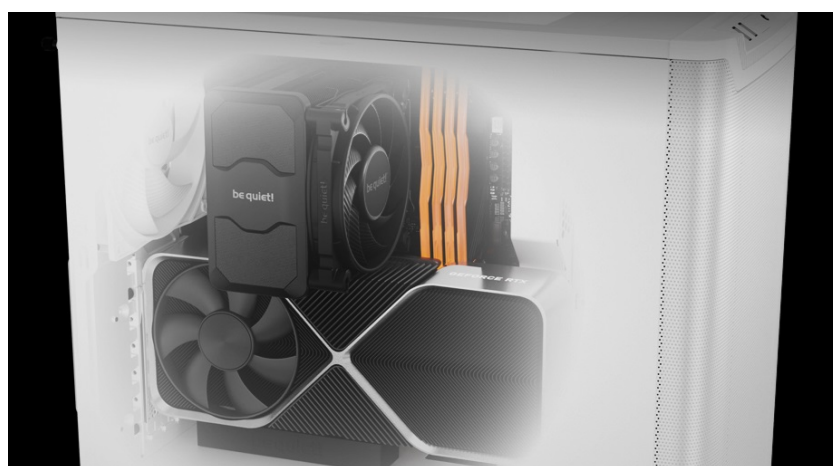

BE QUIET! PURE BASE 501 AIRFLOW BÍLÁ

Cena celkem:	2 399 Kč
	(bez DPH: 1 983 Kč)
Běžná cena:	2 639 Kč
Ušetříte:	240 Kč
Kód zboží:	CASBQT1168
Part No.:	BG075
Záruka:	36 měs.
Stav:	Nové zboží

Popis

Lepší airflow, lepší chod vašeho PC - Be quiet! PURE BASE 501 Airflow

Počítačová skříň Be quiet! PURE BASE 501 Airflow ve formátu **ATX**, která je vhodná pro stavbu všestranně zaměřených PC systémů. Provedení se vyznačuje elegancí bez rušivých prvků. Skříň disponuje dvojicí předinstalovaných ventilátorů Pure Wings 3. Design lopatek podporuje silné proudění vzduchu bez nadměrného hluku. Pro ještě lepší chladič výkon je tento model vybaven **perforovaným předním panelem**, a tak přináší špičkový výkon pro spolehlivý chod náročných sestav.

PC skříň Be quiet! PURE BASE 501 Airflow v provedení Middle Tower nabízí dostatek prostoru pro všechny komponenty a vměstnají se do ní moderní grafické karty nebo velké chladiče, radiátor a samozřejmě ventilátory. Svým uspořádáním a designem umožňuje **efektivní správu kabeláže** a podílí se na celkově čistém uspořádání. Na vnější horním panelu naleznete snadno přístupné konektory pro připojení moderních periférií.

Be quiet! PURE BASE 501 Airflow

Skříň formátu ATX nabízí **dvě 3,5"** pozice pro pevné disky a **pět 2,5"** pozic pro SSD disky. Pro vylepšený průtok vzduchu je skříň vybavena **perforovaným předním panelem** a průduchem v horním krytu. Skříň je osazena dvěma ventilátory **Pure Wings 3** o velikosti 140 mm. Důmyslné řešení umožňuje pohodlné umístění **až 360 mm dlouhého výměníku** vodního chlazení na přední straně. Ve skříni je dostatek prostoru pro chladič CPU do výšky až 178 mm a grafickou kartu o délce až 368 mm. Na vrchní straně se nalézá **dvojice USB 3.0 portů, jeden USB-C port** a jack konektor pro sluchátka a mikrofon. Skříň je dodávána **bez zdroje**.