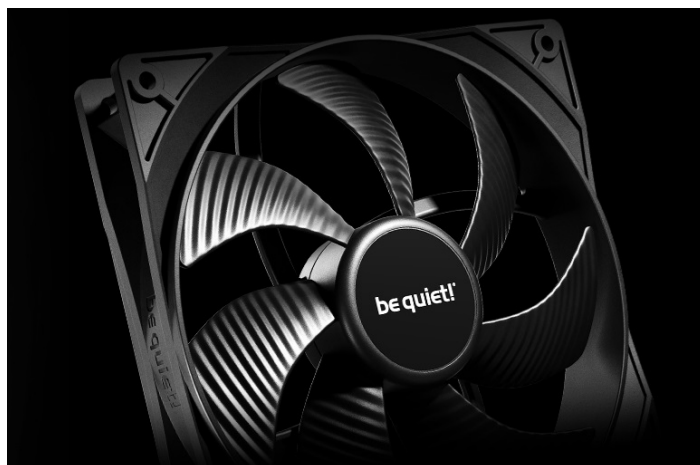

Záruka:

36 měs.

Stav:

Nové zboží

Popis

Uskladněte komponenty v klasické PC skříni Be quiet! PURE BASE 501

Počítačová skříň Be quiet! PURE BASE 501 ve formátu **ATX**, která je vhodná pro stavbu všestranně zaměřených PC systémů. Provedení se vyznačuje elegancí bez rušivých prvků. Vyniká tak především svou **funkčností a praktičností**. Skříň disponuje **dvojití předinstalovaných ventilátorů Pure Wings 3**. Design lopatek podporuje **silné proudění vzduchu bez nadměrného hluku**. Současně však přináší výkon, který je potřebný pro spolehlivý výkon náročných sestav.

PC skříň Be quiet! PURE BASE 501 v provedení Middle Tower nabízí dostatek prostoru pro všechny komponenty a vměstnají se do ní moderní grafické karty, velké chladiče, radiátor a samozřejmě ventilátory. Svým uspořádáním a designem umožňuje **efektivní správu kabeláže** a podílí se na celkově čistém uspořádání. Na vnější **horním panelu** naleznete snadno přístupné konektory pro připojení moderních periferií.