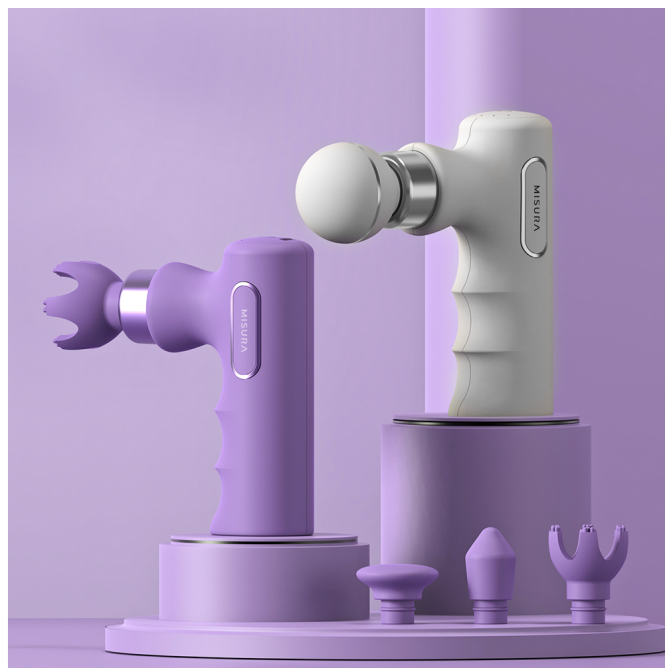

Mezi další přednosti **stimulace svalů pomocí pulzních vibrací** patří:

- Uvolňuje svalovou bolest a ztuhlost
- Zrychluje odbourávání kyseliny mléčné ze svalů.
- Pomáhá zmírňovat bolest spojenou se svalovým napětím a zraněními
- Pomáhá udržet svaly v kondici, snižuje riziko zranění při sportu
- Podporuje odvodnění těla a eliminaci toxických látek
- Zlepšuje průtok krve
- Pomáhá povzbudit nervový systém
- Pomáhá rozpustit svalové uzly a zlepšuje pohyblivost

Součástí balení jsou 4 masážní hlavice a napájecí kabel.

ZÁKLADNÍ SPECIFIKACE

Frekvence: až 3200 úderů/min.

Počet rychlostních stupňů: 5

Zdvih: až 6 mm

Baterie: 800 mAh

Výdrž baterie: až 2 hodiny

Hmotnost: 280 g

Barva: fialová