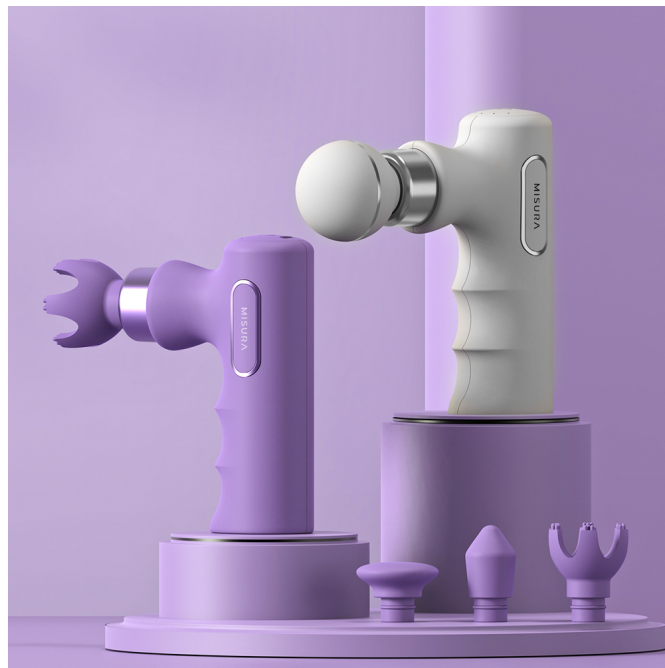

Mezi další přednosti **stimulace svalů pomocí pulzních vibrací** patří:

- Uvolňuje svalovou bolest a ztuhlost
- Zrychluje odbourávání kyseliny mléčné ze svalů.
- Pomáhá zmírňovat bolest spojenou se svalovým napětím a zraněními
- Pomáhá udržet svaly v kondici, snižuje riziko zranění při sportu
- Podporuje odvodnění těla a eliminaci toxických látek
- Zlepšuje průtok krve
- Pomáhá povzbudit nervový systém
- Pomáhá rozpustit svalové uzly a zlepšuje pohyblivost

Součástí balení jsou 4 masážní hlavice a napájecí kabel.

ZÁKLADNÍ SPECIFIKACE

Frekvence: až 3200 úderů/min.

Počet rychlostních stupňů: 5

Zdvih: až 6 mm

Baterie: 800 mAh

Výdrž baterie: až 2 hodiny

Hmotnost: 280 g

Barva: bílá