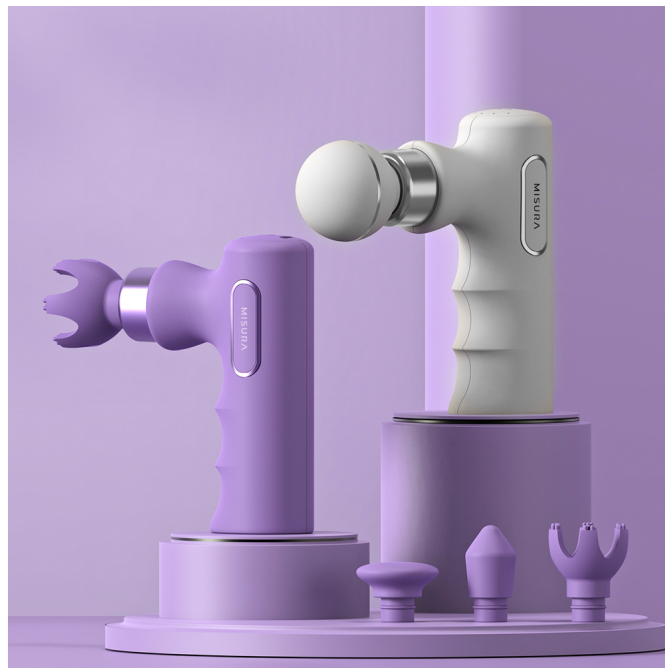

Mezi další přednosti **stimulace svalů pomocí pulzních vibrací** patří:

- Uvolňuje svalovou bolest a ztuhlost
- Zrychluje odbourávání kyseliny mléčné ze svalů.
- Pomáhá zmírňovat bolest spojenou se svalovým napětím a zraněními
- Pomáhá udržet svaly v kondici, snižuje riziko zranění při sportu
- Podporuje odvodnění těla a eliminaci toxických látek
- Zlepšuje průtok krve
- Pomáhá povzbudit nervový systém
- Pomáhá rozpustit svalové uzly a zlepšuje pohyblivost

Součástí balení jsou 4 masážní hlavice a napájecí kabel.

ZÁKLADNÍ SPECIFIKACE

Frekvence: až 3200 úderů/min.

Počet rychlostních stupňů: 5

Zdvih: až 6 mm

Baterie: 800 mAh

Výdrž baterie: až 2 hodiny

Hmotnost: 280 g

Barva: šedá