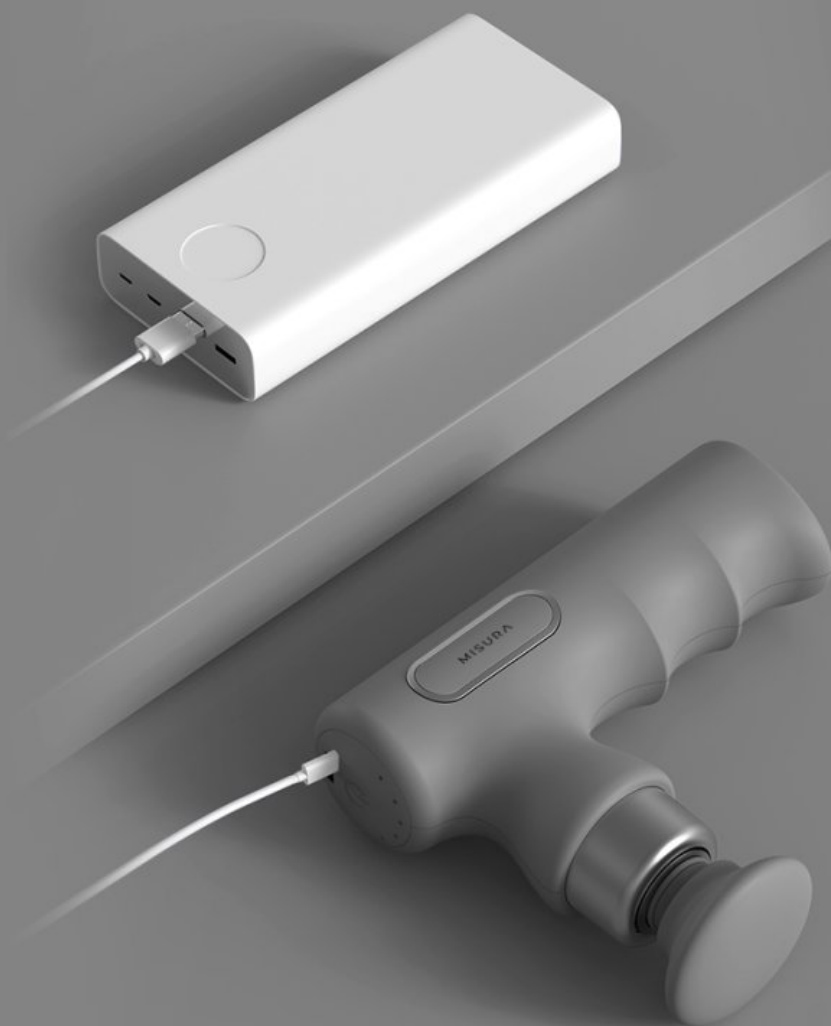

Masážní pistole MISURA MB5 Mini - váš osobní masér do kapsy

Masážní pistole MISURA MB5 Mini je ideální přístroj pro regeneraci svalů a kloubů jednoduše v pohodlí domova, v kanceláři nebo na cestách. Je vhodný pro všechny, kteří během dne čelí namáhavé práci, nebo mají sedavé zaměstnání. Na své si přijdou také amatérští sportovci, kteří potřebují po svém výkonu nebo tréninku rychlou regeneraci. Masážní pistole **MISURA MB5 Mini** je navržena s ohledem na každodenní použití a přinese úlevu po náročném dni v kanceláři, aktivitách v přírodě nebo práci na zahrádce. Díky **kompaktnímu designu** se jednoduše vměstná do batohu, tašky nebo vaší kapsy.

KÓNICKÁ HLAVA

Vhodná pro přesnou masáž v místě bolesti.

PLOCHÁ HLAVA

Vhodná pro masáž různých částí těla a k relaxaci.

INTELIGENTNÍ ŘÍZENÍ ČIPU S EXTRÉMNĚ RYCHLOU ODEZVOU

Vynikající výkon s okamžitou odezvou zajistí,
že každý impuls je přesně takový, jaký potřebuješ.

PĚT STUPŇŮ INTENZITY PRO VARIABILNÍ MASÁŽ

Zvol si intenzitu přesně podle tvých potřeb
pro dokonalý zážitek z relaxace.

NABÍJECÍ PORT TYPU USB-C PRO RYCHLÉ A JEDNODUCHÉ DOBÍJENÍ

Zjednoduš si život díky dostupnému nabíjení přes USB-C