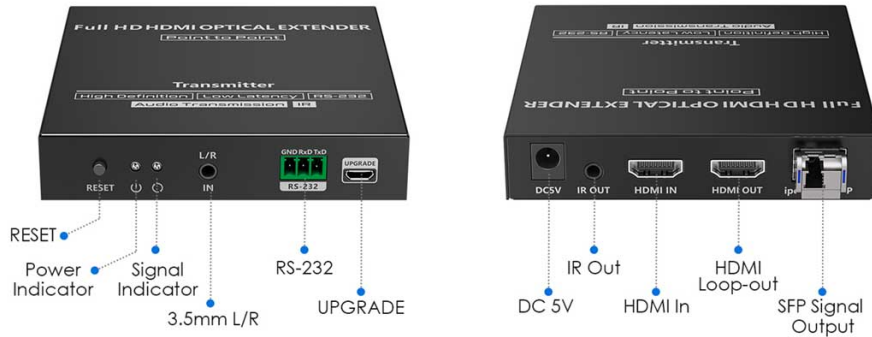

LKV751

1080P@60Hz

1080P@60Hz 40KM HDMI Point to Point Optical Extender

ipcolor
STREAM

TX

RX