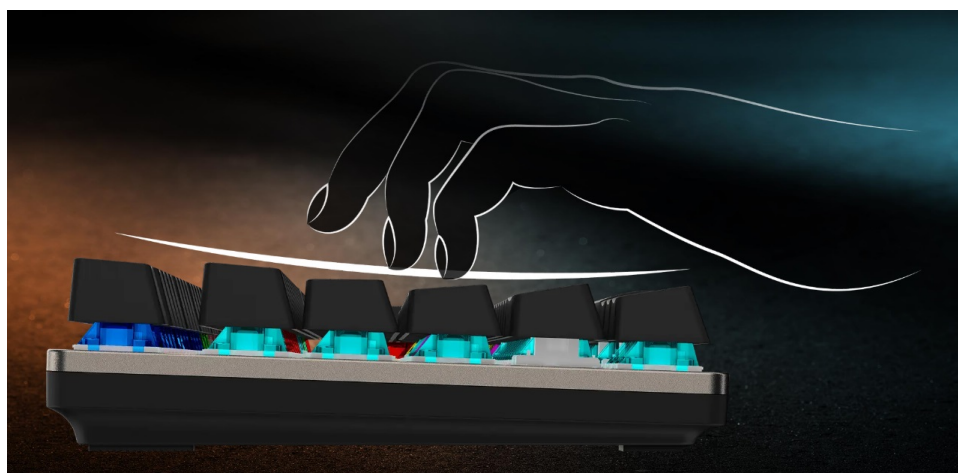

Stav: Nové zboží

Popis

Klávesnice MSI FORGE GK310 - pro plnou kontrolu PC, ať děláte cokoli

Mechanická klávesnice MSI FORGE GK310 v sobě spojuje výkon a estetiku, díky které se skvěle uplatní v herním koutku i na pracovním stole. Je totiž ideální nejenom na gaming, ale také kreativní činnosti a náročnou práci. Klávesy jsou osazeny **mechanickými lineárními spínači MSI Red**, které podporují přesnost a plynulost každého stisku.

GK310 ovládání s maximálním pohodlím. Díky konstrukčnímu profilu **podporuje přirozenou polohu rukou** pro rychlé psaní a komfortní ovládání her.

Dosažená poloha rukou rovněž **snižuje námahu zápěstí** během dlouhodobého používání. **Odnímatelný horní kryt** vám umožní upravit celkový styl klávesnice nebo ulehčit údržbu. **Praktický ovládač** vám umožní jednoduchou změnu herního nebo kancelářského režimu. Tento ovládací prvek slouží také k nastavení světelných efektů, jasu nebo hlasitosti. Nechybí ani **multimediální tlačítka** pro snadnou kontrolu hlavních funkcí či přístup k nastaveným profilům.

MSI FORGE GK310

Mechanická herní klávesnice disponující **spínači MSI Red**, které zajišťují rychlost, přesnost a životnost více než **60 milionů** stisků. Navíc umožňuje bez námahy vyměnit výchozí mechanické spínače za spínače třetích stran (3pinové) bez nutnosti pájení. Nabízí možnost **RGB podsvícení** kláves s předdefinovanými efekty. Vhod jistě přijde také funkce **Anti-ghosting** s N-Key rollover. Klávesnice disponuje tlačítky, které vám umožní rychle upravovat světelné efekty, spravovat ovládací prvky

médií a přistupovat k widgetům. **Odnímatelný magnetický horní kryt** doplňuje matný kovový povrch klávesnice. Snadno jej připevníte nebo odejmete a spojíte tak estetický vzhled s praktickými výhodami, jako je snadnější údržba. Špičkové pohodlí zajistí ergonomická konstrukce kláves s vysokým sklonem, která udržuje přirozenou polohu ruky a zápěstí. Připojení je realizováno skrze opletený **USB kabel** o délce 1,8 m.