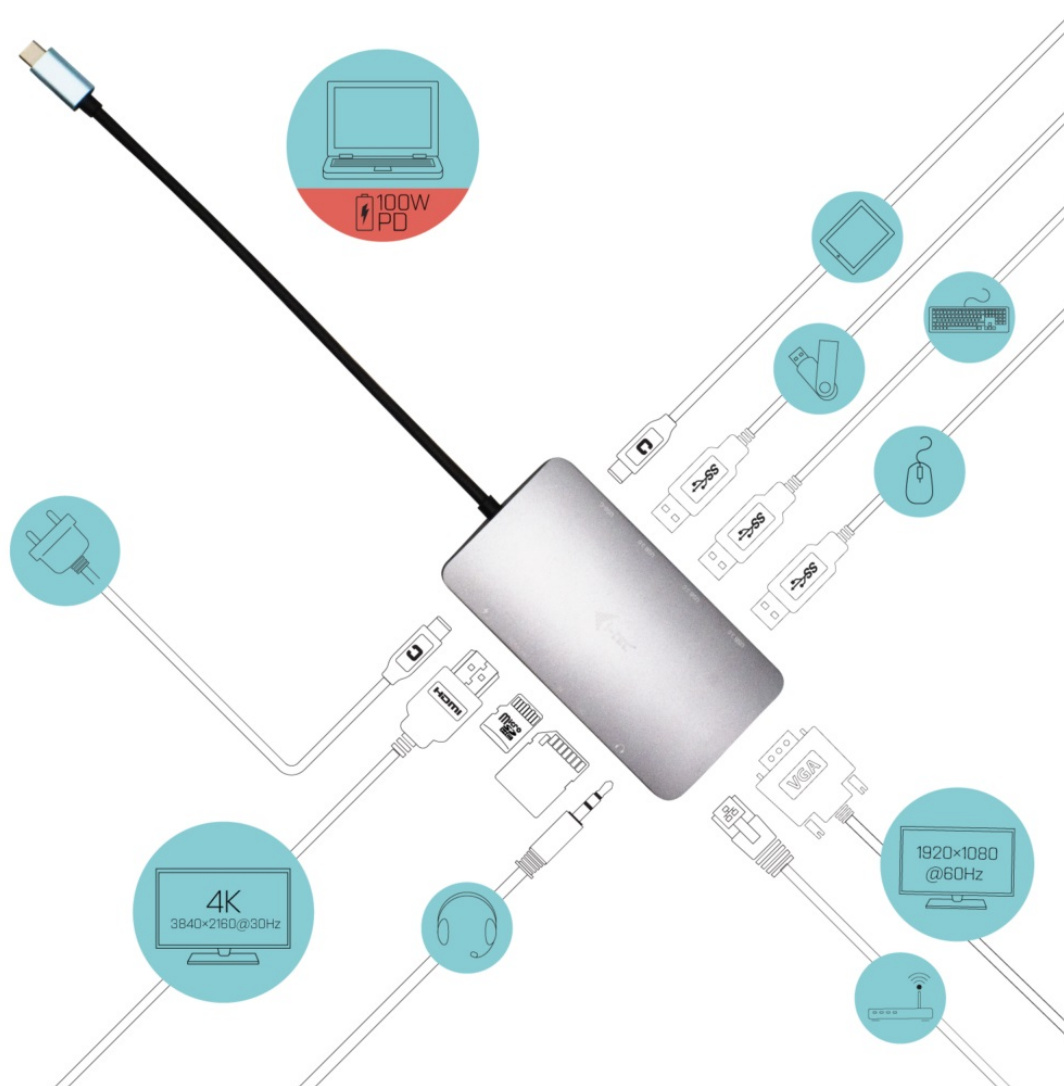

I-TEC USB-C METAL NANO DOCK HDMI/VGA 100W + NABÍJEČKA

Cena celkem:	2 486 Kč
	(bez DPH: 2 055 Kč)
Běžná cena:	2 735 Kč
Ušetříte:	249 Kč
Kód zboží:	DOCTEC0089
Part No.:	C31NANOVGA100
Záruka:	24 měs.
Stav:	Nové zboží

Popis

I-TEC USB-C Metal Nano Dock HDMI/VGA - vše, co potřebujete pro rozšíření

Dokovací stanice I-TEC USB-C Metal Nano Dock HDMI/VGA kompaktních rozměrů, která je vhodná na cesty. Poskytne vám dostatek konektorů pro připojení externího monitoru či projektoru. Konstrukce z broušeného hliníku zajišťuje mechanickou pevnost a odolnost při častém přenášení. **I-TEC USB-C Metal Nano Dock** obsahuje celou řadu portů v podobě **HDMI**, **VGA** i **USB 3.0**. Je tak kompatibilní s novými i staršími zařízeními. Porty USB vám umožní využívat rozmanité USB periferie, samozřejmostí je také přítomnost **GLAN Ethernetu** pro vysokorychlostní připojení k internetu. Pokud preferujete poslech hudby nebo on-line komunikaci v soukromí, jistě oceníte **kombinovaný 3.5mm audio/mic port** pro sluchátka s mikrofonem. Dokovací stanice umožní také **napájení notebooku nebo tabletu výkonem až 100 W**.

I-TEC USB-C Metal Nano Dock HDMI/VGA 100 W + nabíječka

Dokovací stanice v kovovém provedení nabízí velké množství praktických portů. K počítači či notebooku se připojuje pomocí **USB-C portu s podporou Thunderbolt 3/4** a je tak schopná na podporovaných zařízeních přenášet i napájení **až 100 W**. Vysokorychlostní přístup k internetu lze realizovat skrze přítomný **RJ-45** port. K dokovací stanici lze připojit také monitor skrze rozhraní **HDMI** nebo **VGA**. Pro připojení periférií jsou přítomny **tři USB 3.0 porty** a jeden **USB-C** port. Mimo to je k dispozici i **čtečka microSD a SD karet**. Pro připojení sluchátek či mikrofonu pak slouží **kombinovaný 3,5 mm konektor**.

K dokovací stanici je rovněž přiložen napájecí adaptér o celkovém výkonu 100 W.

Upozornění: Porty HDMI a VGA je možné připojit současně, v takovém případě se ale zobrazí na obou monitorech stejný obraz.