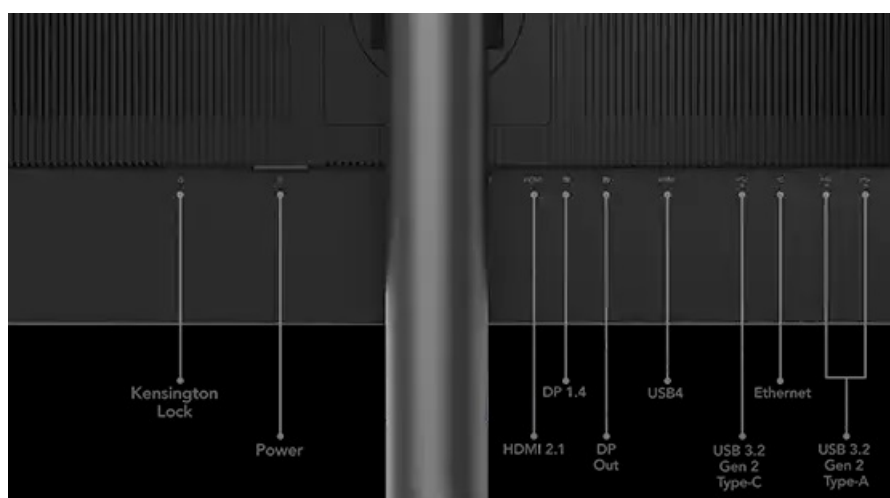

Pro jejich zobrazení poskytuje **27palcovou plochu**, na které nechá vše perfektně vyniknout. K dispozici je bohatá nabídka portů v čele s **HDMI, DisplayPortem, RJ-45**, které vám umožní připojit **Mini LED monitor Lenovo ThinkVision P27pz-30** k moderním PC systémům a využívat nejrůznější periferní zařízení. Díky tomu představuje tento monitor špičkovou dokovací stanicí pro všestranné použití – připojení dalších displejů. Nabíjení notebooku, vysokorychlostní přenos dat i obrazu skrze **USB-C** a spoustu dalšího.

## **ZÁKLADNÍ SPECIFIKACE**

**Typ panelu:** Mini LED

**Úhlopříčka:** 27"

**Poměr stran:** 16 : 9

**Rozlišení:** 3840 × 2160 px

**Kontrastní poměr:** 1000 : 1

**Doba odezvy:** 4 ms

**Rozhraní:** 2× HDMI, 1× DisplayPort vstup, 1× DisplayPort výstup, 1× USB 4 (USB-C, PD 140 W), 1× USB-C 3.2 Gen2 (PD 15 W), 1× USB-C 3.2 Gen2 upstream, 4× USB 3.2 Gen2 (USB 3.1), 1× RJ-45, 1× audio výstup