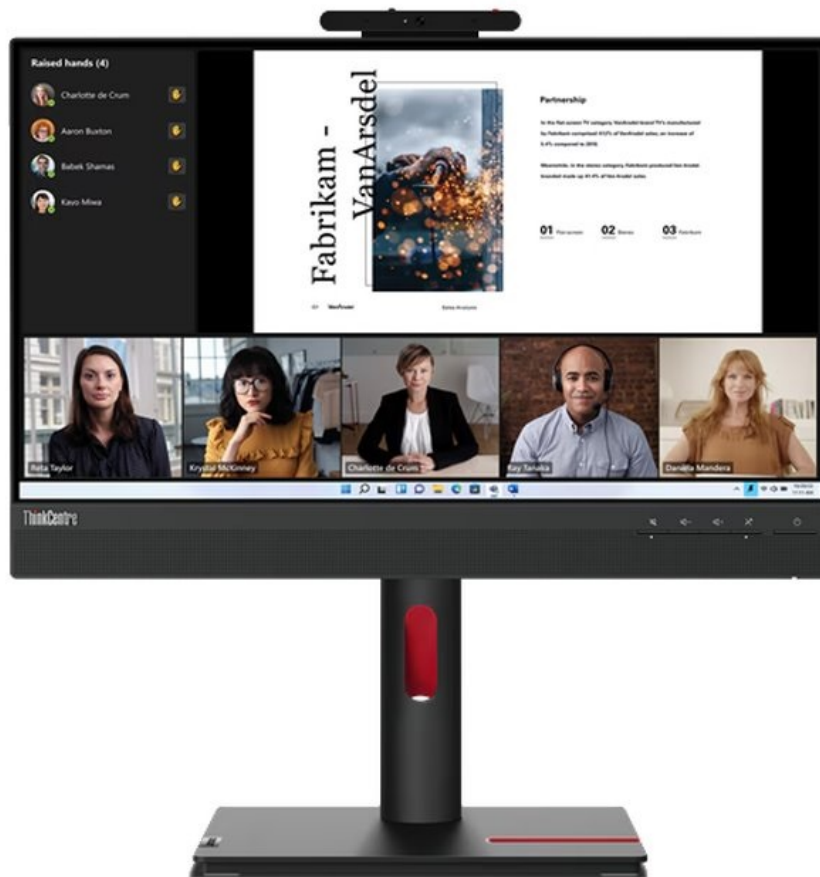

Popis

Lenovo ThinkCentre Tiny-In-One 22 Gen5 Touch - FHD monitor s dotykovým displejem

Monitor Lenovo ThinkCentre Tiny-In-One 22 Gen5 Touch je ideální pro kancelářskou činnost i sledování multimediálního obsahu. Ostrý obraz ve **Full HD rozlišení** zajistí komfortní čtení dokumentů, správu tabulek, práci s aplikacemi i zřetelné zobrazení vizuálních prvků, videa, fotografií apod. **Dotykový displej** zlepšuje celkovou ovladatelnost. **Modulární design Tiny-In-One (TIO) 5. generace** umožňuje rychlou a snadnou instalaci Lenovo ThinkCentre Tiny nebo ThinkStation Tiny (od 4. generace) do vyhrazeného slotu na zadní straně monitoru.

Váš pracovní prostor vždy uspořádaný a k potřebným konektorům se dostanete během okamžiku. Dostupné porty **DisplayPort** a **HDMI** vám umožní připojit monitor **Lenovo ThinkCentre Tiny-In-One 22 Gen5 Touch** ke zdroji obrazu, nechybí ani port **USB 3.0** pro připojení periferie. Tento model se vyznačuje přítomností **Full HD webkamery**, se kterou budou pracovní videokonference hračkou. Součástí výbavy je rovněž **integrováný KVM přepínač**, se kterým máte zdroje obrazu pod kontrolou a umožní vám ovládat až dvě zařízení připojená k monitoru. Součástí tohoto modelu jsou rovněž **zabudované reproduktory** s celkovým výkonem 6 W pro ozvučení multimediálního obsahu.