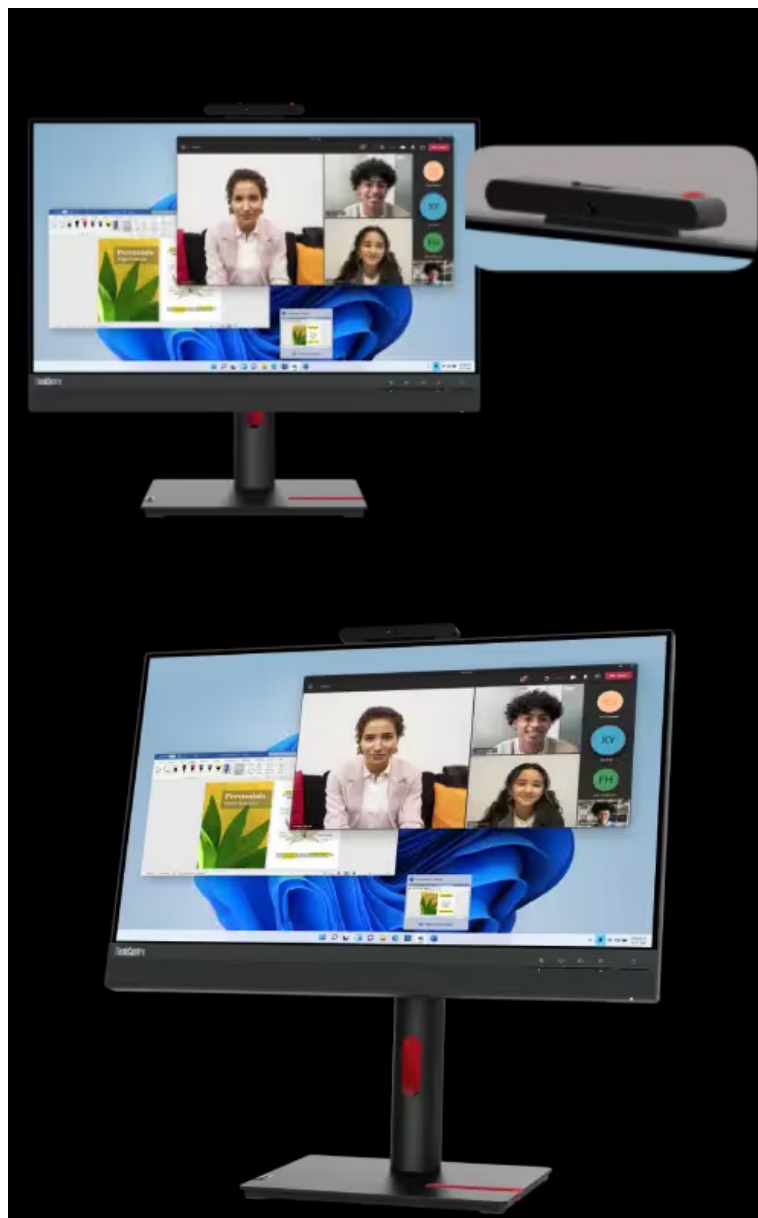

### Lenovo ThinkCentre Tiny-In-One 24 Gen5 Touch - FHD monitor s dotykovým displejem

**Monitor Lenovo ThinkCentre Tiny-In-One 24 Gen5 Touch** je ideální pro kancelářskou činnost i sledování multimediálního obsahu. Ostrý obraz ve **Full HD rozlišení** zajistí komfortní čtení dokumentů, správu tabulek, práci s aplikacemi i zřetelné zobrazení vizuálních prvků, videa, fotografií apod. **Dotykový displej** zlepšuje celkovou ovladatelnost. **Modulární design Tiny-In-One (TIO) 5. generace** umožňuje rychlou a snadnou instalaci Lenovo ThinkCentre Tiny nebo ThinkStation Tiny (od 4. generace) **do vyhrazeného slotu na zadní straně monitoru.**

### Lenovo ThinkCentre Tiny-In-One 24 Gen5 Touch

**Dotykový** LED monitor o úhlopříčce **23,8"** nabízí Full HD rozlišení **1920 × 1080** obrazových bodů, kontrastní poměr **1000 : 1**, dobu odezvy **4 ms** a jas **250 cd/m<sup>2</sup>**. Technologie **IPS** poskytuje široké pozorovací úhly **178° horizontálně i vertikálně**. K dispozici je jeden **port USB 3.0** pro připojení periférií. Ozvučení poskytuje **dvojice reproduktorů** s celkovým výkonem 6 W. Pro videokonference je připravena Full HD webkamera. **Integrovaný KVM přepínač** umožňuje ovládat dvě zařízení připojená k monitoru prostřednictvím jediné klávesnice a myši. Stačí mezi nimi přepnout praktickým tlačítkem. Potěší také výškově nastavitelný stojan a funkce **Pivot**, která umožňuje otočení obrazovky o 90°. Předností je možnost umístění počítače Lenovo ThinkCentre Tiny nebo ThinkStation Tiny (od 4. generace) do speciálního slotu na zadní straně monitoru.