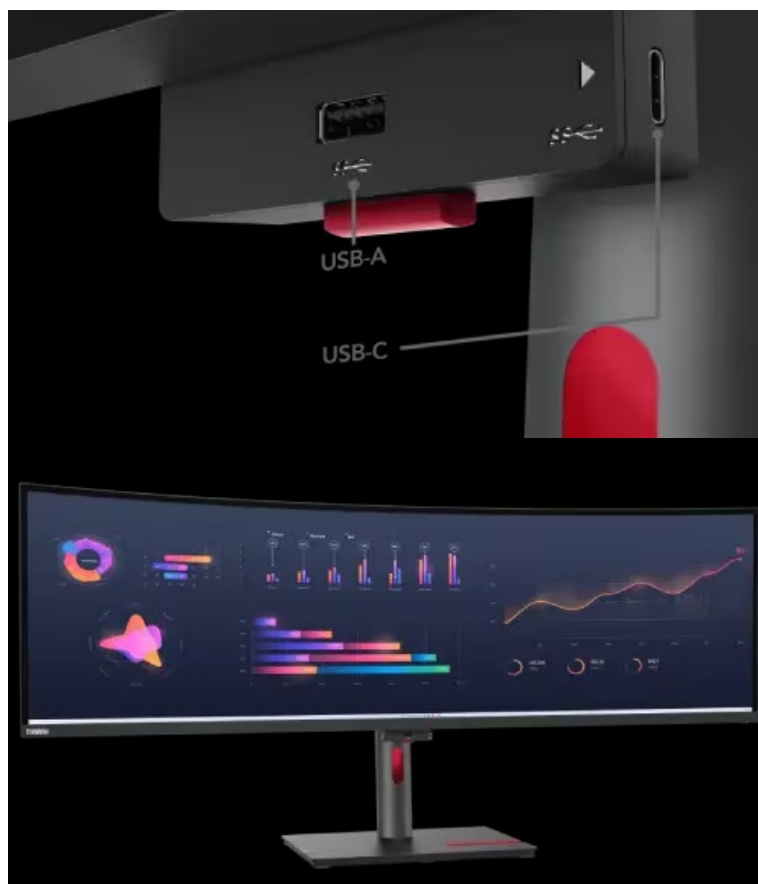

Monitor Lenovo ThinkVision P49w-30, který je navržen pro náročnou práci na více úkolech současně. **Obří displej s úhlopříčkou 49"** je ideální na všechny úkoly, které vaše projekty obnáší. Ať už se jedná o zpracování dat, číselných tabulek, tvorbu sáhodlouhých dokumentů, nebo činnost s rozmanitými aplikacemi, díky **rozlišení Dual QHD** a prohnutému designu budete mít nad celou pracovní plochou dokonalý přehled. **Obrazovka s poměrem stran 32 : 9** umožňuje panoramatické zobrazení, zobrazení velkého množství aplikací nebo PC oken na jedné ploše, čímž podpoří **náročný multitasking** a komfortní práci na více dílčích úkonech najednou. **IPS panel** se širokými pozorovacími úhly produkuje obraz bez zkreslení ze všech stran pohledu.

Ve spojení s **pokrytím 98 % DCI-P3** zajišťuje bohaté barvy a jejich realistickou reprodukci. **Monitor Lenovo ThinkVision P49w-30** se vyznačuje enormní nabídkou nejrůznějších rozhraní a portů, abyste kolem něj vytvořili špičkové výpočetní centrum nebo pracovní stanici se všemi připojenými periferiemi. Nabízí porty **USB 3.0 a USB-C**, **Thunderbolt 4** pro nejdůležitější zařízení nebo vysokorychlostní přenos dat i obrazu. Při připojení ke zdroji obrazu slouží rozhraní **HDMI** nebo **DisplayPort**. Nechybí ani síťový port **RJ-45**.

dispozici jsou **čtyři USB 3.0 porty**, jeden USB-C konektor, ethernetový port **RJ-45** a dva porty **Thunderbolt 4**, z nichž jeden kromě vysokorychlostního přenosu videa a dat umožňuje napájení připojených zařízení až do **100 W**. Ozvučení zajišťují **stereo reproduktory** s celkovým výkonem **10 W**. Potěší také výškově nastavitelný stojan.

Rozhraní: 2× HDMI, 1× DisplayPort, 1× Thunderbolt 4 vstup, 1× Thunderbolt 4 výstup, 4× USB 3.0, 1× USB-C, 1× sluchátkový výstup, 1× RJ-45

Barva: černá