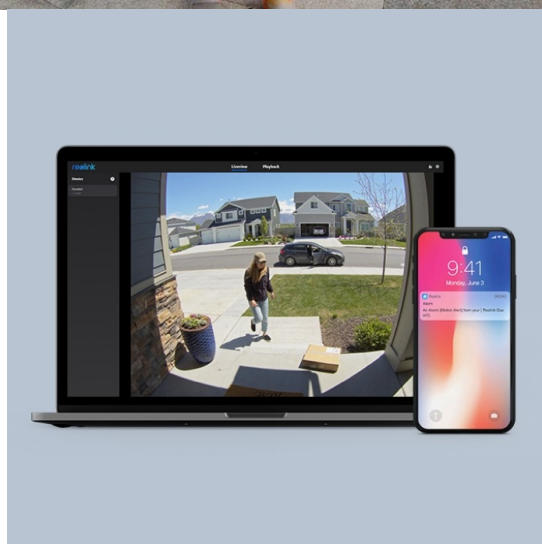

Záruka:

24 měs.

Stav:

Nové zboží

Popis

Reolink D340W - bezpečnost u vašich dveří

Chytrý zvonek s integrovanou kamerou Reolink D340W, který zlepšuje zabezpečení domácnosti. Kamera zachycuje obraz v **ostrém a detailním 2K+ rozlišení** a poskytuje zřetelné a křišťálově čisté záznamy ve dne i v noci. **Zvonek Reolink D340W** nabízí přesnou detekci pohybu a při zachycení podezřelého výskytu vás neprodleně informuje formou notifikace.

Model **Reolink D340W** je vybaven zabudovaným **reproduktorem a dvojicí mikrofonů** pro obousměrnou komunikaci. V reálném čase budete v kontaktu s návštěvníky, kurýrní službou nebo pošťákem, a to přímo z vašeho mobilního telefonu skrze **aplikaci Reolink**. Součástí Reolink D340W je **další zvonek, který stačí jednoduše zapojit do elektrické zásuvky** v místnosti a o každém zaklepaní na dveře budete vědět.

Reolink D340W

Zvonek s kamerou nabízí rozlišení **2560 × 1920** obrazových bodů a úhel záběru **134°** (horizontálně). Video ve vysoké kvalitě zaručí také při nočních záběrech díky **IR přísvitu**. Dokáže detekovat pohyb přede dveřmi a upozornit na něj notifikací v chytrém telefonu. Zvonek disponuje dvoupásmovým bezdrátovým připojením **Wi-Fi** (2,4 GHz, 5 GHz). Potěší také podpora cloudového uložení nebo **microSD** karet do velikosti až 256 GB. Kamera navíc disponuje **dvěma mikrofony a reproduktorem**. Díky mobilní aplikaci **Reolink** budete mít přehled o situaci před dveřmi **24 hodin denně, 7 dní v týdnu** odkudkoli skrze váš smartphone. Zjistíte potěší také podpora Google Assistant. Součástí balení je také přídavný interiérový zvonek s možností volby mezi deseti melodiemi a nastavením hlasitosti.