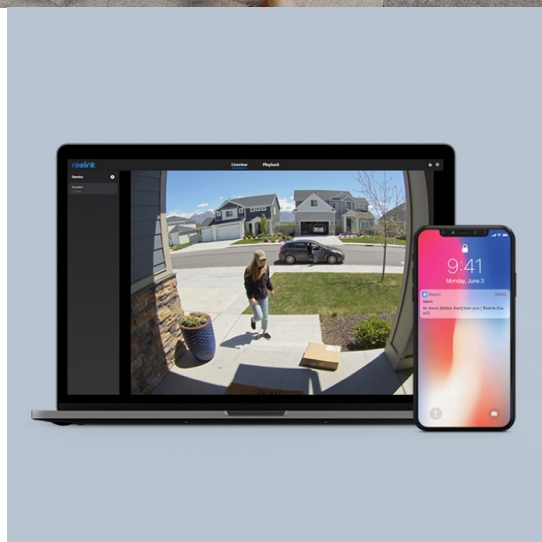

### Reolink D340W - bezpečnost u vašich dveří

**Chytrý zvonek s integrovanou kamerou Reolink D340W**, který zlepšuje zabezpečení domácnosti. Kamera zachycuje obraz v **ostrém a detailním 2K+ rozlišení** a poskytuje zřetelné a křišťálově čisté záznamy ve dne i v noci. **Zvonek Reolink D340W** nabízí přesnou detekci pohybu a při zachycení podezřelého výskytu vás neprodleně informuje formou notifikace.

Model **Reolink D340W** je vybaven zabudovaným **reproduktorem a dvojicí mikrofonů** pro obousměrnou komunikaci. V reálném čase budete v kontaktu s návštěvníky, kurýrní službou nebo pošťákem, a to přímo z vašeho mobilního telefonu skrze **aplikaci Reolink**. Součástí Reolink D340W je **další zvonek, který stačí jednoduše zapojit do elektrické zásuvky** v místnosti a o každém zaklepaní na dveře budete vědět.

## Reolink D340W

Zvonek s kamerou nabízí rozlišení **2560 × 1920** obrazových bodů a úhel záběru **134°** (horizontálně). Video ve vysoké kvalitě zaručí také při nočních záběrech díky **IR přísvitu**. Dokáže detekovat pohyb přede dveřmi a upozornit na něj notifikací v chytrém telefonu. Zvonek disponuje dvoupásmovým bezdrátovým připojením **Wi-Fi** (2,4 GHz, 5 GHz). Potěší také podpora cloudového uložení nebo **microSD** karet do velikosti až 256 GB. Kamera navíc disponuje **dvěma mikrofony a reproduktorem**. Díky mobilní aplikaci **Reolink** budete mít přehled o situaci před dveřmi **24 hodin denně, 7 dní v týdnu** odkudkoli skrze váš smartphone. Zajistě potěší také podpora Google Assistant. Součástí balení je také přídavný interiérový zvonek s možností volby mezi deseti melodiemi a nastavením hlasitosti.