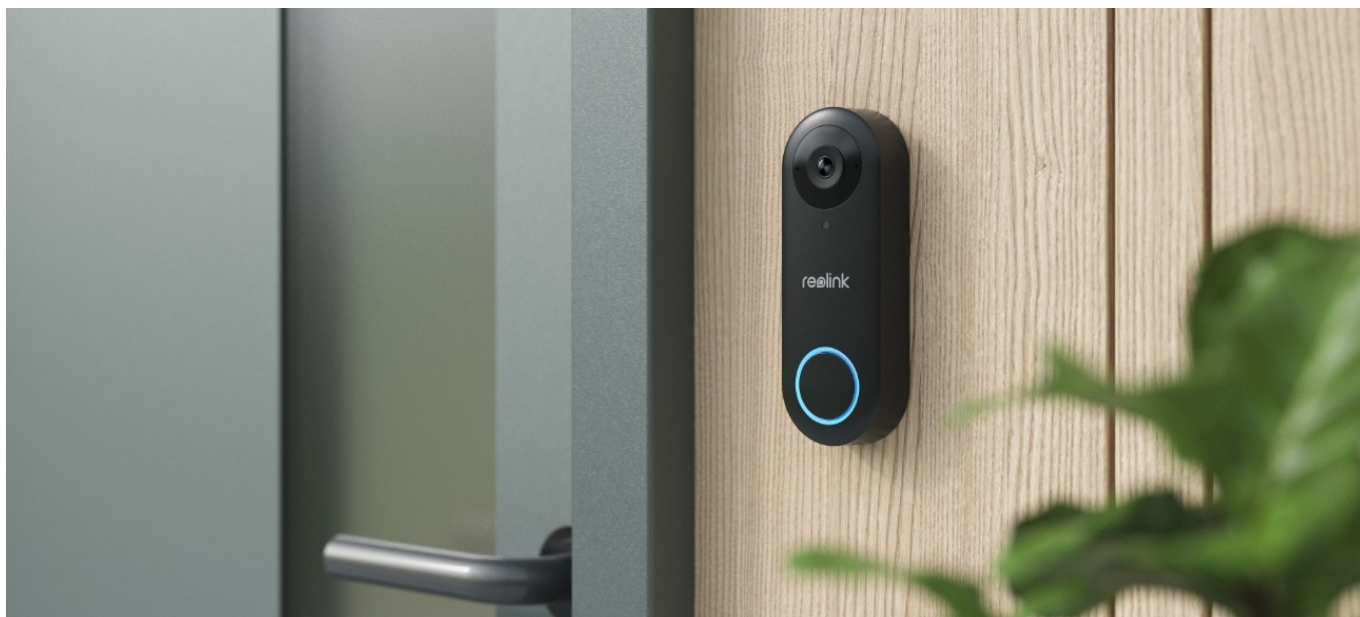

Záruka:

24 měs.

Stav:

Nové zboží

Popis

Reolink D340W - bezpečnost u vašich dveří

Chytrý zvonek s integrovanou kamerou Reolink D340W, který zlepšuje zabezpečení domácnosti. Kamera zachycuje obraz v **ostrém a detailním 2K+ rozlišení** a poskytuje zřetelné a křišťálově čisté záznamy ve dne i v noci. **Zvonek Reolink D340W** nabízí přesnou detekci pohybu a při zachycení podezřelého výskytu vás neprodleně informuje formou notifikace.

Model **Reolink D340W** je vybaven zabudovaným **reproduktorem a dvojicí mikrofonů** pro obousměrnou komunikaci. V reálném čase budete v kontaktu s návštěvníky, kurýrní službou nebo pošťákem, a to přímo z vašeho mobilního telefonu skrze **aplikaci Reolink**. Součástí Reolink D340W je **další zvonek, který stačí jednoduše zapojit do elektrické zásuvky** v místnosti a o každém zaklepaní na dveře budete vědět.

Reolink D340W

Zvonek s kamerou nabízí rozlišení **2560 × 1920** obrazových bodů a úhel záběru **134°** (horizontálně). Video ve vysoké kvalitě zaručí také při nočních záběrech díky **IR přísvitu**. Dokáže detekovat pohyb přede dveřmi a upozornit na něj notifikací v chytrém telefonu. Zvonek disponuje dvoupásmovým bezdrátovým připojením **Wi-Fi** (2,4 GHz, 5 GHz). Potěší také podpora cloudového uložení nebo **microSD** karet do velikosti až 256 GB. Kamera navíc disponuje **dvěma mikrofony a reproduktorem**. Díky mobilní aplikaci **Reolink** budete mít přehled o situaci před dveřmi **24 hodin denně, 7 dní v týdnu** odkudkoli skrze váš smartphone. Zjistíte potěší také podpora Google Assistant. Součástí balení je také přídavný interiérový zvonek s možností volby mezi deseti melodiemi a nastavením hlasitosti.

Obsah balení: zvonek s kamerou, interiérový zvonek, montážní deska, montážní klín, šablona montážních otvorů, napájecí adaptér (1,5 m), prodlužovací kabel (4,5 m a 0,1 m), propojovací kabely, síťový kabel (1 m) a vruty.