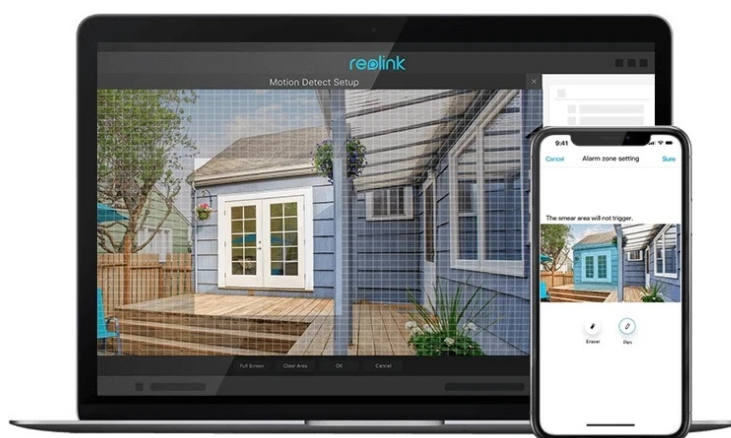

### Ochrana 24/7 s IP kamerou Reolink P340

**IP kamera Reolink** pro obrazové záznamy ve vysokém rozlišení. Disponuje výkonným objektivem s vysokou světelností a snímačem s vysokým rozlišením, který zachytí **obraz v ultra jemných detailech**, a to včetně rysů obličeje nebo poznávací značky auta. **Pokročilý algoritmus detekce** spolehlivě rozpozná osoby, vozidla nebo zvířata od ostatních objektů. Přispívá tak k vylepšené detekci a posílá upozornění výhradně v případech oprávněných hrozeb.

Samozřejmostí je **robustní konstrukce**. Kryt plní **stupeň odolnosti IP67**, takže kamera je chráněna před vlhkostí, chladem a dalším povětrnostním vlivům. Pro maximální pohodlí podporuje tento model **aplikaci Reolink**, díky níž máte ke kameře vzdálený přístup a můžete živě sledovat veškeré dění, dostávat **upozornění v reálném čase** nebo nastavit zóny pohybu.

### Reolink P340

12megapixelová IP kamera typu **bullet** nabízí snímač **1/2,49" CMOS** s rozlišením **4512 x 2512** obrazových bodů s úhlem záběru **93°** (horizontálně). V případě zhoršených světelných podmínek či tmy je přítomen **IR přísvit** do vzdálenosti až 30 m a **bílý LED přísvit**. Připojení lze jednoduše realizovat pomocí **RJ-45 portu**. Díky **aplikaci Reolink** lze sledovat dění v domácnosti či jiných prostorech **24 hodin denně, 7 dní v týdnu** odkudkoli skrze váš smartphone. Kamera navíc disponuje zabudovaným **mikrofonem a reproduktorem**. Díky voděodolnosti dle **IP67** nabízí jak vnitřní, tak i venkovní možnost použití.