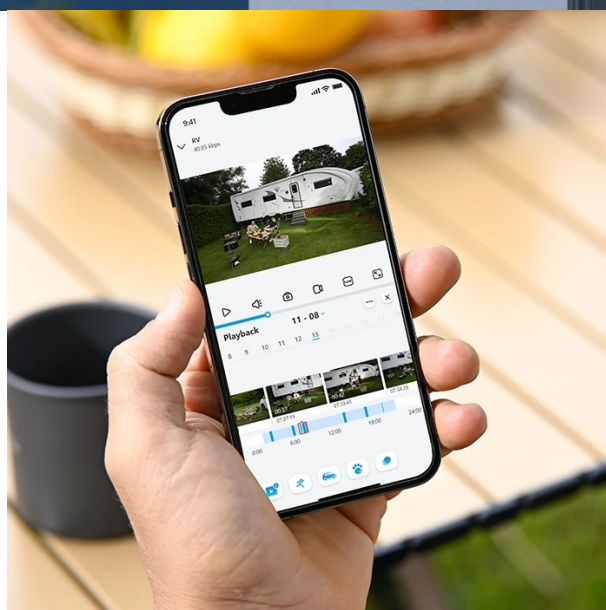

### Reolink Go Series G340 - kamera pro silné zabezpečení prostoru

**Bezpečnostní IP kamera Reolink Go Series G340**, která zajistí dohled jakéhokoli místa. Využívá **mobilní síť 4G LTE** a napájení skrze **baterii** či **solární energie**, takže pro její provoz nejsou potřeba žádné kabely nebo Wi-Fi. Díky tomu je toto bezpečnostní řešení mimořádně flexibilní a vhodné pro instalaci kdekoli. **IP kamera Reolink Go Series G340** podporuje obraz ve vysokém **rozlišení 4K**. Veškeré detaily zachytí precizně a obrázky i videa budou bez rozmazání. Navíc díky **nočnímu vidění** umožní monitoring jak za slabého denního osvětlení, tak uprostřed noci.

Díky **obousměrnému zvuku** můžete komunikovat přímo, ať jste kdekoli. Pomocí **aplikace Reolink** máte všechny důležité funkce pod kontrolou. Skrze smartphone můžete vzdáleně sledovat aktuální dění, přehrávat obsah nebo upravit zóny pohybu. Díky **robustnímu provedení třídy IP65** je chráněna proti vnějším podmínkám a ideální také pro venkovní instalaci.

### Reolink Go Series G340

8megapixelová IP kamera typu **bullet** nabízí snímač **1/2,7" CMOS** s rozlišením **3840 x 2160** obrazových bodů a úhlem záběru **105°** (horizontálně). V případě zhoršených světelných podmínek či tmy je přítomen IR přísvit do vzdálenosti **až 10 m**. Napájena je pomocí vestavěné baterie s kapacitou **7800 mAh**. Kameru lze také napájet pomocí **solárního panelu (není součástí balení)**. Díky **aplikaci Reolink** lze sledovat dění v domácnosti či jiných prostorech **24 hodin denně, 7 dní v týdnu** odkudkoli skrze váš smartphone. Kamera navíc disponuje zabudovaným **mikrofonem a reproduktorem**. Zajistí potěší kompatibilita s hlasovými asistenty **Google Assistant a Amazon Alexa**. Díky voděodolnosti dle **IP65** nabízí jak vnitřní, tak i venkovní možnost použití.