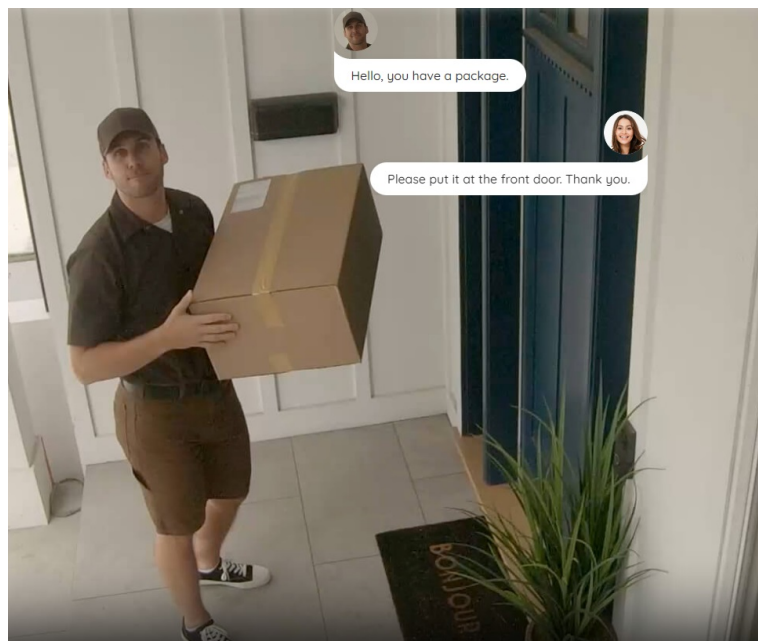

Reolink Trackmix Series W760

8megapixelová IP kamera typu **PTZ** nabízí dva snímače **1/2,8" CMOS + 1/3" CMOS** s rozlišením **3840 × 2160** obrazových bodů s úhlem záběru **104°** (horizontálně) a 6násobný hybridní zoom. V případě zhoršených světelných podmínek či tmy je přítomen IR přísvit do vzdálenosti **až 30 m** a barevný **LED přísvit**. Připojení lze jednoduše realizovat pomocí **RJ-45 portu** nebo bezdrátově pomocí **Wi-Fi (802.11a/b/g/n)**. Díky **aplikaci Reolink** lze sledovat dění v domácnosti či jiných prostorech **24 hodin denně 7 dní v týdnu** odkudkoli skrze váš smartphone. Kamera navíc disponuje zabudovaným mikrofonom a reproduktorem. S kamerou lze otáčet o **až 355°** horizontálně a **až 90°** vertikálně. Díky voděodolnosti dle **IP65** nabízí jak vnitřní, tak i venkovní možnost použití.

- Vysoce kvalitní obraz s rozlišením 8 Mpx
- Účinná kompresní technologie H.264/H.265
- Kompatibilita s hlasovým asistentem Google Assistant
- Detekce pohybu, osob, zvířat, vozidel a auto tracking
- Slot pro paměťovou kartu microSD s kapacitou až 256 GB
- 6x hybridní zoom
- Integrovaný mikrofón a reproduktor
- Otáčení 355°, náklon 90°