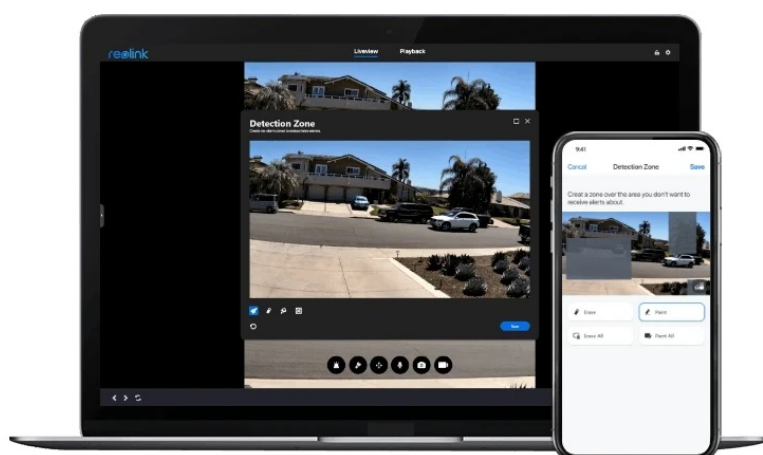

Podpora **bezdrátového připojení skrze dvoupásmovou Wi-Fi** zajistí stabilní konektivitu a plynulý obraz. O vnější ochranu se pak stará robustní kryt se **stupněm krytí IP65**, který kameru **Reolink Trackmix Series W760** chrání před vnějšími vlivy prostředí. Snadné ovládání kamery umožňuje **aplikace Reolink**, se kterou nastavíte detekční zóny a další bezpečnostní parametry, ať už jste kdekoli.