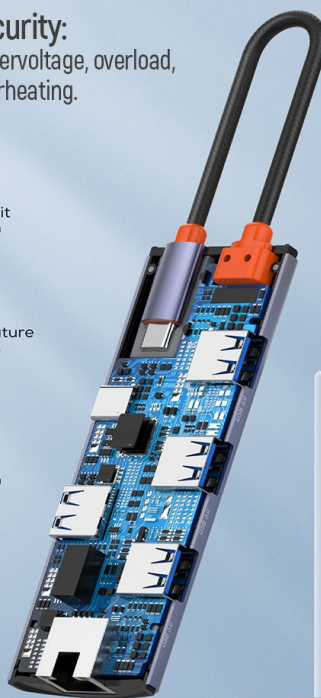

### Více portů do vašeho pracovního prostoru - ColorWay CW-HUB03

**Dokovací stanice ColorWay CW-HUB03** je ideální volbou pro rozšíření konektivity a funkčnosti notebooku, tabletu, smartphonu, mini PC a dalších kompatibilních zařízení. **Kompaktní a lehká** periferie je ideální na přenášení a využití na cestách. Poskytne vám dalších **6 portů**, které můžete upotřebit rozmanitým způsobem.

**6-in-1**  
Type C PD 100W/USB3.0x3/USB2.0/RJ45

**High level of security:**  
protection against overvoltage, overload,  
short circuit, and overheating.

Fire  
protection

Short-circuit  
protection

Over-voltage  
protection

Over-temperature  
protection

Over-current  
protection

leakage  
protection

Umožní vám připojit různé druhy zařízení, nositelné elektroniky nebo připojení k síti vysokou rychlostí až 1000 Mbps. **USB Hub ColorWay CW-HUB03** se tak uplatní všude, kde potřebujete pracovat s více zařízeními najednou. Nejen v kanceláři, ale také doma oceníte **rychlé a jednoduché připojení externích disků, tiskáren, smartphonů atd.**