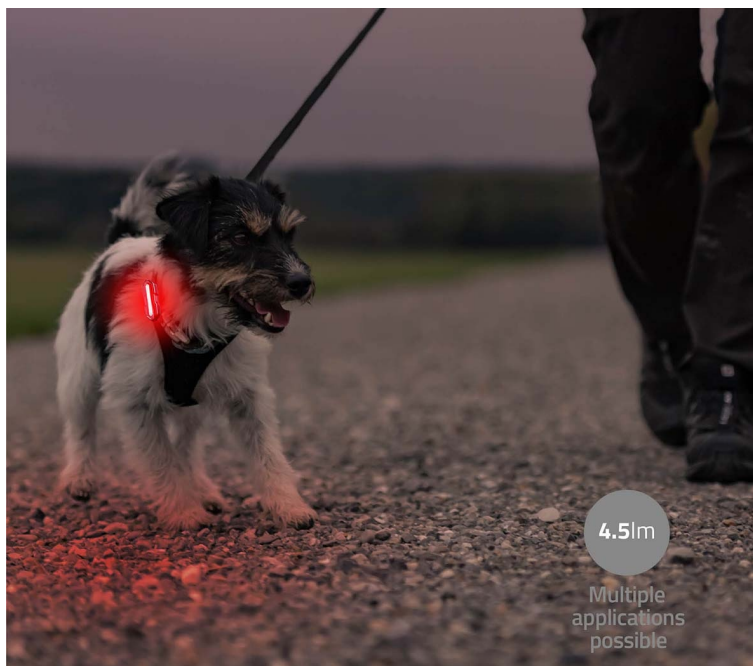

NEDIS LBICYCLER10BK

Cena celkem:	701 Kč (bez DPH: 579 Kč)
Běžná cena:	771 Kč
Ušetříte:	70 Kč
Kód zboží:	OSVNED1158
Part No.:	LBICYCLER10BK
Záruka:	24 měs.
Stav:	Nové zboží

Popis

Nedis LBICYCLER10BK - osvětlení na každou cestu na kole

Sada světel Nedis LBICYCLER10BK představuje nezbytný doplněk pro každého cyklistu. Světla jsou určena pro umístění vpředu i vzadu, takže získáte kompletní osvětlení nutné pro jízdu v noci nebo za zhoršených světelných podmínek. **Přední světlo dosahuje svítivosti až 400 lumenů**, které má dosah až 100 metrů. **Zadní světlo má pak svítivost 4,5 lumenů**, což je ideální pro zlepšení viditelnosti dalším účastníkům silničního provozu.

Protected against
splashing water from
all directions

400lm

Max beam
front light
100 meters

K dispozici je **6 režimů svícení** od silného jasu až po pomalé blikání. Praktické **gumové pásky** usnadní instalaci nejen na kolo, ale také třeba na postroj vašeho pejska při procházce. Samozřejmostí je konstrukce se **stupněm krytím IPX3**, která je odolná proti stříkající vodě nebo mírnému dešti. Pro napájení slouží port USB-C.

Nedis LBICYCLER10BK

Sada předního a zadního LED světla na kolo. Přední světlo disponuje světelným tokem až **400 lm** a dosvitem až 100 m. Zadní světlo se svítivostí **4,5 lm** zvyšuje viditelnost kola na silnici a zvyšuje tak vaši bezpečnost. Díky **šesti univerzálním režimům osvětlení**, včetně **plného jasu, polovičního jasu, rychlého blikání a pomalého blikání**, se můžete plynule přizpůsobit jakémukoli prostředí. Snadnou instalaci zaručí **gumové pásky**, které spolehlivě uchytí světla k rámu kola bez nutnosti použití náradí. Světla jsou napájena pomocí **vestavěných baterií s výdrží až 6 hodin (přední) a až 20 hodin (zadní)**. Nabíjet je lze pomocí **USB-C** portů.