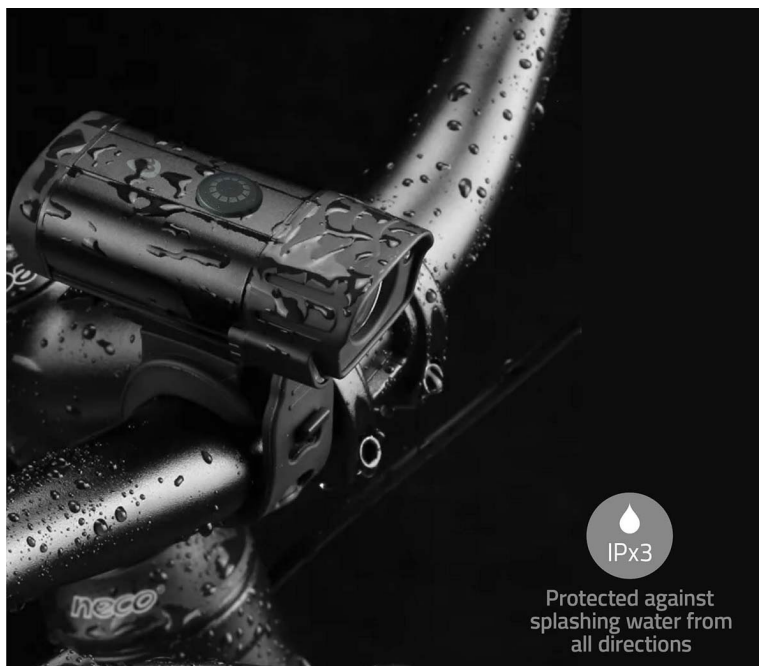

Sada světel Nedis LBICYCLER10BK představuje nezbytný doplněk pro každého cyklistu. Světla jsou určena pro umístění vpředu i vzadu, takže získáte kompletní osvětlení nutné pro jízdu v noci nebo za zhoršených světelných podmínek. **Přední světlo dosahuje svítivosti až 400 lumenů**, které má dosah až 100 metrů. **Zadní světlo má pak svítivost 4,5 lumenů**, což je ideální pro zlepšení viditelnosti dalším účastníkům silničního provozu.

Protected against
splashing water from
all directions

400lm

Max beam
front light
100 meters

K dispozici je **6 režimů svícení** od silného jasu až po pomalé blikání. Praktické **gumové pásky** usnadní instalaci nejen na kolo, ale také třeba na postroj vašeho pejska při procházce. Samozřejmostí je konstrukce se **stupněm krytím IPX3**, která je odolná proti stříkající vodě nebo mírnému dešti. Pro napájení slouží port USB-C.

Nedis LBICYCLER10BK

Sada předního a zadního LED světla na kolo. Přední světlo disponuje světelným tokem až **400 lm** a dosvitem až 100 m. Zadní světlo se svítivostí **4,5 lm** zvyšuje viditelnost kola na silnici a zvyšuje tak vaši bezpečnost. Díky **šesti univerzálním režimům osvětlení**, včetně **plného jasu, polovičního jasu, rychlého blikání a pomalého blikání**, se můžete plynule přizpůsobit jakémukoli prostředí. Snadnou instalaci zaručí **gumové pásky**, které spolehlivě uchytí světla k rámu kola bez nutnosti použití náradí. Světla jsou napájena pomocí **vestavěných baterií s výdrží až 6 hodin (přední) a až 20 hodin (zadní)**. Nabíjet je lze pomocí **USB-C** portů.

Součástí balení jsou dva USB-C nabíjecí kabely.

ZÁKLADNÍ SPECIFIKACE

Zdroj světla: LED

Stupeň krytí: IP44

Napájení: vestavěná dobíjecí Li-Ion baterie

Rozhraní: USB-C

Hmotnost: 142 g

Barva: černá