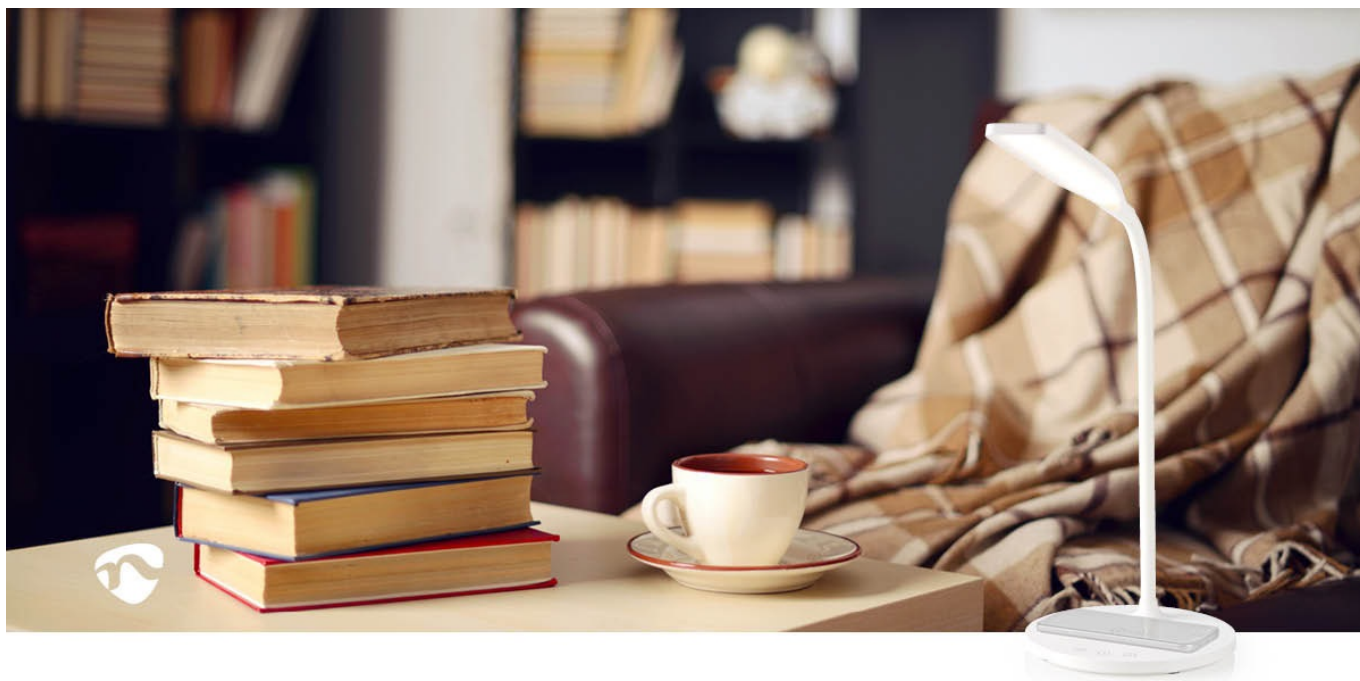

Stolní LED lampička Nedis LTLGQ4M2WT pro osvětlení přesně tam, kde potřebujete. Je ideální na pracovní stůl, nízkou komodu nebo noční stolek. Disponuje **36 LED diodami** pro jasné osvětlení a dotykovým ovládáním pro snadné nastavení světelného režimu - přirozené, studené teplé světlo. **Flexibilní rameno** vám umožní směřovat proud světla požadovaným směrem.

Lampa Nedis LTLGQ4M2WT nabízí také **funkci časovače**, a to až na 40 minut, což je optimální například na klidné večery s knihou, kdy už se vám nechce vstávat z postele. Mezi další přednosti patří funkce **bezdrátového nabíjení smartphonu ve standardu Qi**. Kompatibilní zařízení nabíjí **výkonem 15 W**, a tak je celý proces napájení nejen pohodlný, ale také rychlý.

Nedis LTLGQ4M2WT 15 W s Qi bílá

LED stolní lampička **s naklápěcí konstrukcí** umožňuje nasměrovat světlo přesně tam, kam potřebujete. Pouhým stisknutím tlačítka si můžete zvolit barevnou teplotu od teplé bílé až po studenou. **Protiskluzové podložky** zajišťují stabilní umístění na stole. Lampička je navíc vybavena **bezdrátovou nabíječkou standardu Qi** s výkonem 15 W.