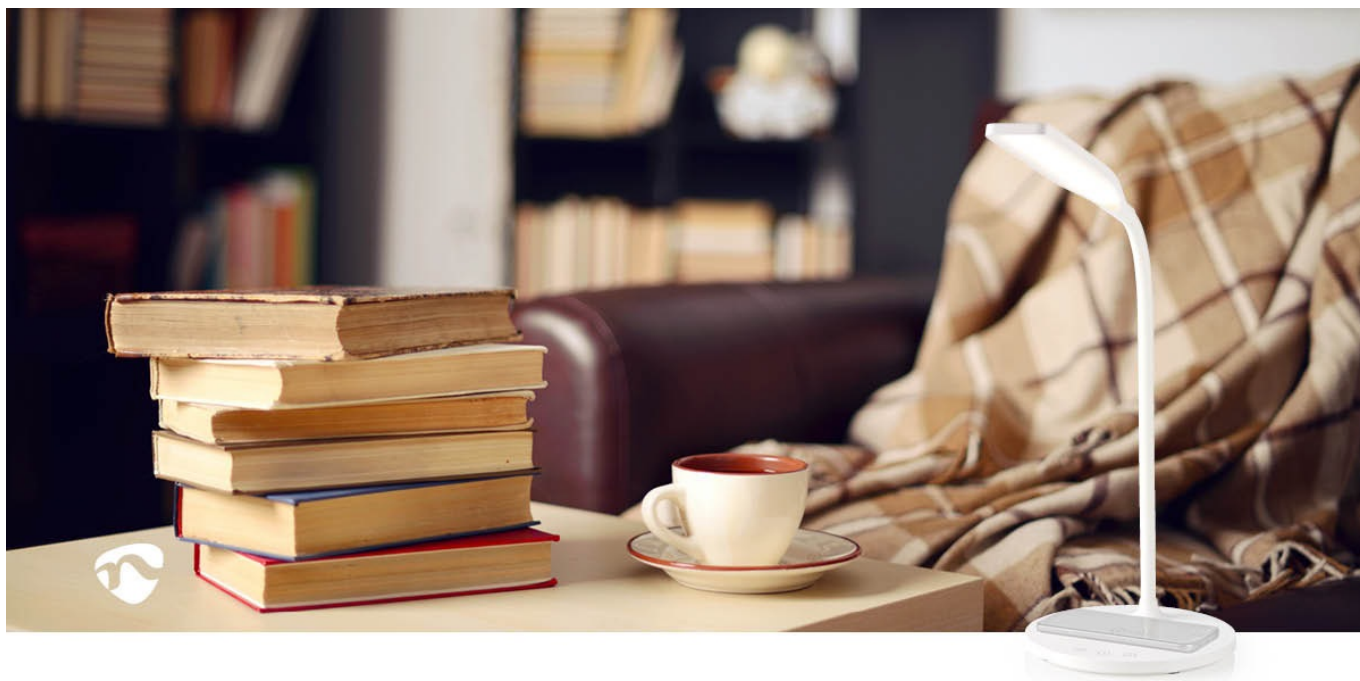

## Lampička Nedis LTLGQ4M2WT - nastavitelné LED osvětlení s Qi napájením

**Stolní LED lampička Nedis LTLGQ4M2WT** pro osvětlení přesně tam, kde potřebujete. Je ideální na pracovní stůl, nízkou komodu nebo noční stolek. Disponuje **36 LED diodami** pro jasné osvětlení a dotykovým ovládáním pro snadné nastavení světelného režimu - přirozené, studené teplé světlo. **Flexibilní rameno** vám umožní směřovat proud světla požadovaným směrem.

**Lampa Nedis LTLGQ4M2WT** nabízí také **funkci časovače**, a to až na 40 minut, což je optimální například na klidné večery s knihou, kdy už se vám nechce vstávat z postele. Mezi další přednosti patří funkce **bezdrátového nabíjení smartphonu ve standardu Qi**. Kompatibilní zařízení nabíjí **výkonem 15 W**, a tak je celý proces napájení nejen pohodlný, ale také rychlý.

### **Nedis LTLGQ4M2WT 15 W s Qi bílá**

LED stolní lampička **s naklápěcí konstrukcí** umožňuje nasměrovat světlo přesně tam, kam potřebujete. Pouhým stisknutím tlačítka si můžete zvolit barevnou teplotu od teplé bílé až po studenou. **Protiskluzové podložky** zajišťují stabilní umístění na stole. Lampička je navíc vybavena **bezdrátovou nabíječkou standardu Qi** s výkonem 15 W.

**Rozměry:** 590 × 170 × 170 mm

**Hmotnost:** 0,427 kg

**Barva:** bílá