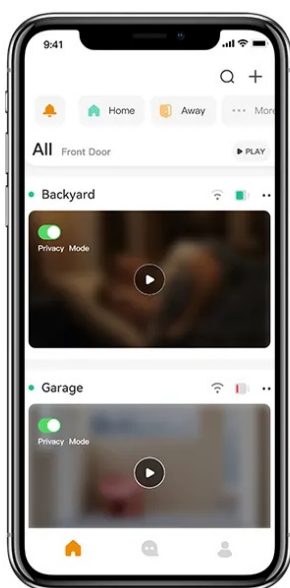

IMOU CELL 3C AIO

Cena celkem:	1 373 Kč
	(bez DPH: 1 135 Kč)
Běžná cena:	1 510 Kč
Ušetříte:	137 Kč
Kód zboží:	KIPMOU1129
Part No.:	IPC-K9DCP-3T0WE-V2
Záruka:	36 měs.
Stav:	Nové zboží

Popis

IP kamera Imou Cell 3C AIO - bezpečnost ze všech stran

IP kamera Imou Cell 3C AIO s bezdrátovým připojením, která je určena pro nepřetržitý monitoring vnějšího prostoru ve dne, v noci a v **detailním 2K rozlišení**. O provoz se stará **velkokapacitní 5000mAh baterie**, kterou lze nabít prostřednictvím portu **USB-C**. Nechybí ani vestavěný solární panel, který udrží bezpečnostní kameru v chodu po delší časový interval. **Instalace je zcela bez nutnosti kabeláže** a kameru Imou Cell 3C AIO tak jednoduše umístíte tam, kam potřebujete.

Ve večerních a nočních hodinách se uplatní **různé režimy nočního vidění**. V každé situaci se můžete spolehnout na efektivní detekci osob. Vylepšený algoritmus dokáže snímat osoby a jejich pohyb, a tak máte přehled o všech, kteří se před kamerou byt jen mihnou. Díky **odolné konstrukci se stupněm krytí IP66** je kamera Imou Cell 3C AIO chráněna proti vnějším povětrnostním vlivům, jako je déšť, vítr, prach apod.

Model je kompatibilní s **mobilní aplikací Imou Life**, která nabízí různé provozní režimy a další užitečné funkce. Jejím prostřednictvím můžete nastavit různé možnosti zabezpečení, tón alarmu, čas, detekční zóny apod. **Zabudovaný mikrofon s reproduktorem** slouží pro komunikaci v reálném čase. S monitorovanou oblastí nebo objektem tak budete vždy ve spojení.