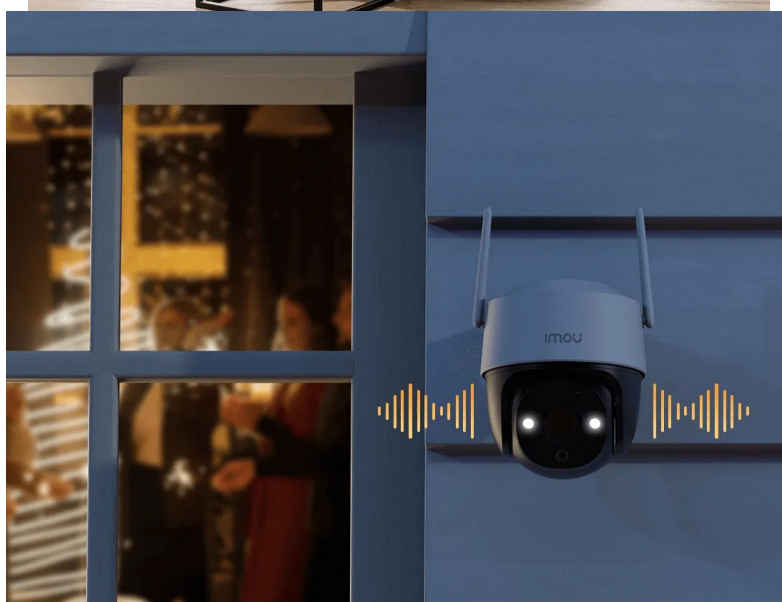

36 měs.

Stav:

Nové zboží

Popis

Wi-Fi PTZ IP kamera Imou Cruiser SE+ 5MP - bezpečnost vždy pod kontrolou

Wi-Fi PTZ IP kamera Imou Cruiser SE+ 5MP, se kterou máte vnější prostor pod dohledem. **Konstrukce umožňuje otáčení a naklápění**, díky čemuž pokryje velký prostor a neunikne jí žádný kout. Kromě širokého rozhledu podporuje také **noční vidění v režimu Smart Color**, takže noční záběry zachytí realisticky a v barvách.

Zabudovaný mikrofon s reproduktorem umožní komunikovat s dětmi a dalšími rodinnými příslušníky, ať jste kdekoli. Stačí k tomu jenom aplikace a **propojení skrze Wi-Fi**. Díky konstrukci se **stupněm krytí IP66** je kamera chráněna proti vnějším povětrnostním vlivům, dešti, slunci chladu apod. a je možno ji provozovat celoročně.

Imou Cruiser SE+ 5 Mpx

Wi-Fi PTZ IP kamera Imou Cruiser SE+ přináší živý monitoring v křišťálově čisté kvalitě. Komprese **H.265** snižuje nároky na přenos dat a úložiště. Zorný **úhel 73°** poskytuje výhled na větší část prostranství a efektivně redukuje slepá místa. Pro nahrávání zřetelného videa i v naprosté tmě disponuje kamera **Smart Color s nočním režimem s IR přsvícením** do vzdálenosti až 30 m. Kamera disponuje detekcí pohybu a osoby. O narušení prostoru se ihned dozvíte skrze **notifikaci**, kterou kamera zašle do vašeho mobilního telefonu prostřednictvím **aplikace Imou Life**. Ta mimo jiné umožňuje pohodlnou vzdálenou správu, ovládaní kamery, živý náhled či přehrávání záznamu. Díky voděodolnému krytu dle **IP66** nabízí kamera jak vnitřní, tak i venkovní možnost použití.

- Slot pro micro SD kartu (max. 512 GB)
- Zabudovaný mikrofon, reproduktor + 110 dB siréna
- Voděodolný kryt - IP66

Zobrazení:

Rozlišení snímače: 5,0 Mpx

Snímací čip: 1/3" CMOS

Maximální rozlišení: 2880 × 1620 px