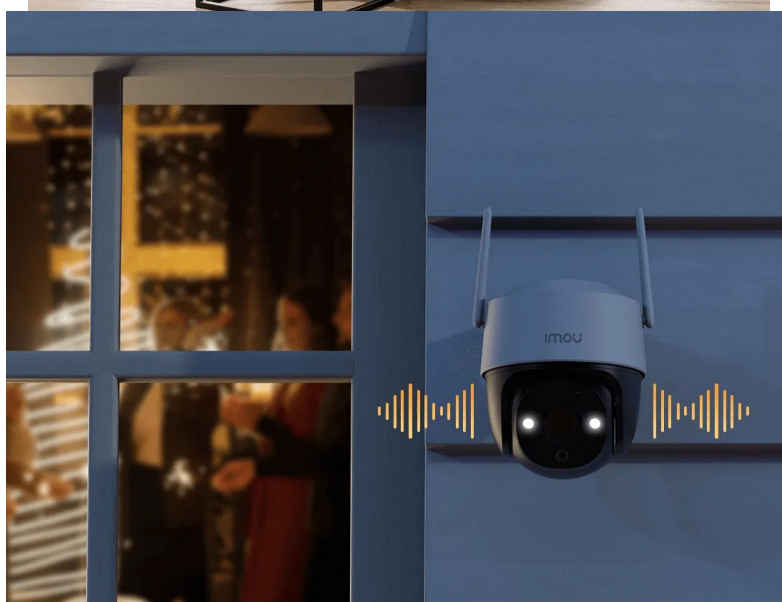

### Wi-Fi PTZ IP kamera Imou Cruiser SE+ 3MP - bezpečnost vždy pod kontrolou

**Wi-Fi PTZ IP kamera Imou Cruiser SE+ 3MP**, se kterou máte vnější prostor pod dohledem. **Konstrukce umožňuje otáčení a naklápění**, díky čemuž pokryje velký prostor a neunikne jí žádný kout. Kromě širokého rozhledu podporuje také **noční vidění v režimu Smart Color**, takže noční záběry zachytí realisticky a v barvách.

**Zabudovaný mikrofon s reproduktorem** umožní komunikovat s dětmi a dalšími rodinnými příslušníky, ať jste kdekoli. Stačí k tomu jenom aplikace a **propojení skrze Wi-Fi**. Díky konstrukci se **stupněm krytí IP66** je kamera chráněna proti vnějším povětrnostním vlivům, dešti, slunci chladu apod. a je možno ji provozovat celoročně.