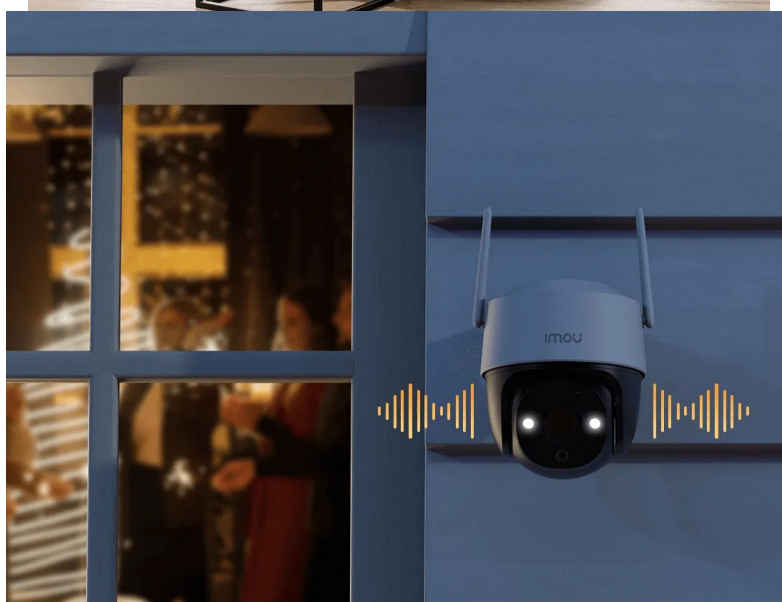

Wi-Fi PTZ IP kamera Imou Cruiser SE+ 3MP - bezpečnost vždy pod kontrolou

Wi-Fi PTZ IP kamera Imou Cruiser SE+ 3MP, se kterou máte vnější prostor pod dohledem. **Konstrukce umožňuje otáčení a naklápění**, díky čemuž pokryje velký prostor a neunikne jí žádný kout. Kromě širokého rozhledu podporuje také **noční vidění v režimu Smart Color**, takže noční záběry zachytí realisticky a v barvách.

Zabudovaný mikrofon s reproduktorem umožní komunikovat s dětmi a dalšími rodinnými příslušníky, ať jste kdekoli. Stačí k tomu jenom aplikace a **propojení skrze Wi-Fi**. Díky konstrukci se **stupněm krytí IP66** je kamera chráněna proti vnějším povětrnostním vlivům, dešti, slunci chladu apod. a je možno ji provozovat celoročně.

Imou Cruiser SE+ 3 Mpx

Wi-Fi PTZ IP kamera Imou Cruiser SE+ přináší živý monitoring v křišťálově čisté kvalitě. Komprese **H.265** snižuje nároky na přenos dat a úložiště. Zorný **úhel 82°** poskytuje výhled na větší část prostranství a efektivně redukuje slepá místa. Pro nahrávání zřetelného videa i v naprosté tmě disponuje kamera **Smart Color s nočním režimem s IR přsvícením** do vzdálenosti až 30 m. Kamera disponuje detekcí pohybu a osoby. O narušení prostoru se ihned dozvíte skrze **notifikaci**, kterou kamera zašle do vašeho mobilního telefonu prostřednictvím **aplikace Imou Life**. Ta mimo jiné umožňuje pohodlnou vzdálenou správu, ovládaní kamery, živý náhled či přehrávání záznamu. Díky voděodolnému krytu dle **IP66** nabízí kamera jak vnitřní, tak i venkovní možnost použití.

- Slot pro micro SD kartu (max. 512 GB)
- Zabudovaný mikrofon, reproduktor + 110 dB siréna
- Voděodolný kryt - IP66

Zobrazení:

Rozlišení snímače: 3,0 Mpx

Snímací čip: 1/2,8" CMOS

Maximální rozlišení: 2304 × 1296 px