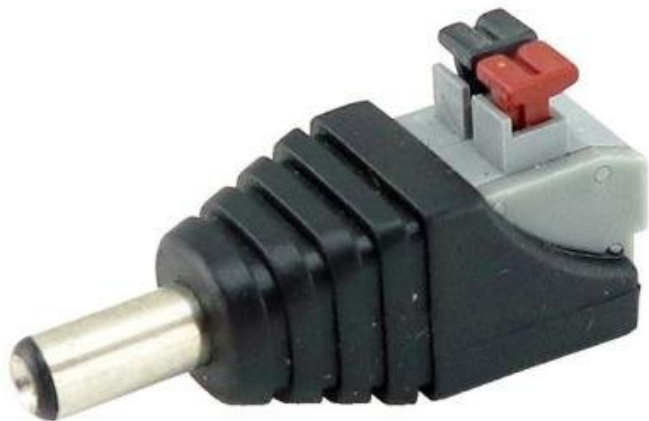

XTENDLAN NAPÁJECÍ REDUKCE JACK/SVORKOVNICE

Cena celkem:

30 Kč
(bez DPH: 25 Kč)

Běžná cena:

33 Kč

Ušetříte:

3 Kč

Kód zboží:

NETXTE6635

Part No.:

ZPSCREW21E

Záruka:

26 měs.

Stav:

Nové zboží

Popis

XtendLan napájecí redukce jack/svorkovnice

Redukce usnadňující instalaci kamer. Dovoluje spolehlivé upevnění dvou kabelů napájecího napětí do jack konektoru kamer. Redukce z 2pólové pružinové svorkovnice na napájecí jack 5,5 × 2,1 mm.

ZÁKLADNÍ SPECIFIKACE

Konektor 1: 5,5 × 2,1 mm (M)

Konektor 2: svorkovnice (2pin)

Barva: černá