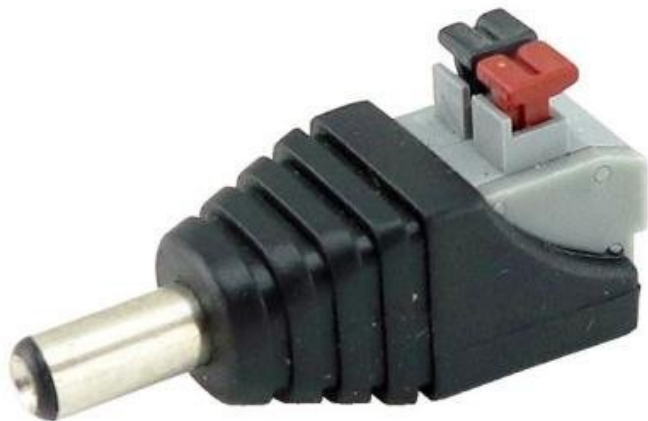

XTENDLAN NAPÁJECÍ REDUKCE JACK/SVORKOVNICE

Cena celkem:

32 Kč

(bez DPH: 27 Kč)

Běžná cena:

35 Kč

Ušetříte:

3 Kč

Kód zboží:

NETXTE6635

Part No.:

ZPSCREW21E

Záruka:

26 měs.

Stav:

Nové zboží

Popis

XtendLan napájecí redukce jack/svorkovnice

Redukce usnadňující instalaci kamer. Dovoluje spolehlivé upevnění dvou kabelů napájecího napětí do jack konektoru kamer. Redukce z 2pólové pružinové svorkovnice na napájecí jack 5,5 × 2,1 mm.

ZÁKLADNÍ SPECIFIKACE

Konektor 1: 5,5 × 2,1 mm (M)

Konektor 2: svorkovnice (2pin)

Barva: černá