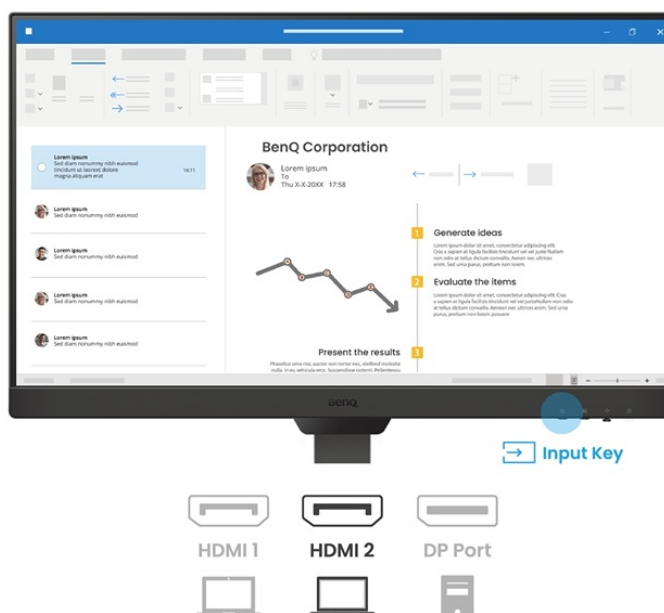

### BenQ BL2790T - všechny pracovní potřeby, jeden displej

S monitorem **BenQ BL2790T** dokážete čelit každé pracovní výzvě. Vyznačuje se potřebnou **ergonomií pro nastavení do výšky či úhlu otočení až o 90°**. Díky tomu se přizpůsobí všem vašim potřebám ohledně pohodlí a umožní vám efektivně pracovat po celý den. Displej dosahuje **úhlopříčky 27"** a ostrého **Full HD rozlišení**. PC aplikace, internetové stránky, dokumenty a multimediální obsah tak zobrazí jasně a ostře.

Displej se může pochlubit **technologíí IPS** pro vykreslování obsahu v širokých pozorovacích úhlech nebo **99% pokrytím sRGB barevné palety**. To znamená produkci živých a realistických barev, které oceníte nejenom při práci s obrázky a běžné editaci, ale také třeba streamování videí či jen čtení textů. S další výbavou stojí za to zmínit například **zabudované reproduktory**, které se postarají o ozvučení o plnohodnotné ozvučení.

### ZÁKLADNÍ SPECIFIKACE

**Typ panelu:** IPS

**Úhlopříčka:** 27"

**Poměr stran:** 16 : 9

**Rozlišení:** 1920 × 1080 px

**Kontrastní poměr:** 1300 : 1

**Doba odezvy:** 5 ms

**Rozhraní:** 2× HDMI, 1× DisplayPort, 1× sluchátkový výstup