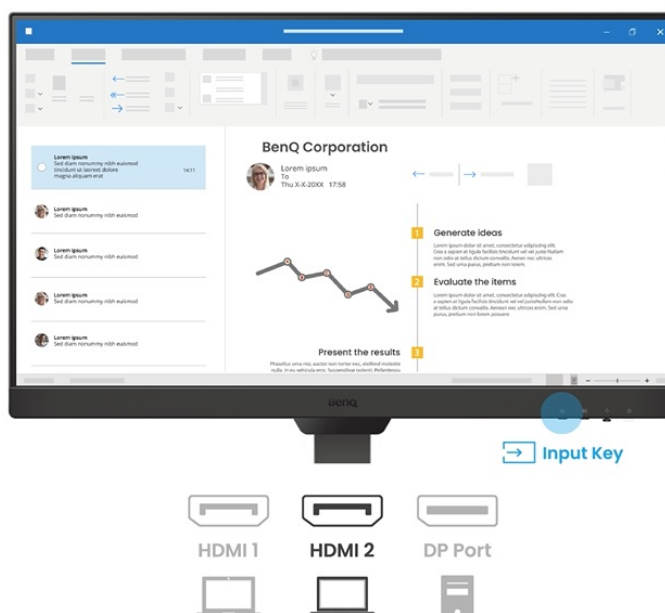

### BenQ BL2790T - všechny pracovní potřeby, jeden displej

S monitorem **BenQ BL2790T** dokážete čelit každé pracovní výzvě. Vyznačuje se potřebnou **ergonomií pro nastavení do výšky či úhlu otočení až o 90°**. Díky tomu se přizpůsobí všem vašim potřebám ohledně pohodlí a umožní vám efektivně pracovat po celý den. Displej dosahuje **úhlopříčky 27"** a ostrého **Full HD rozlišení**. PC aplikace, internetové stránky, dokumenty a multimediální obsah tak zobrazí jasně a ostře.

Displej se může pochlubit **technologíí IPS** pro vykreslování obsahu v širokých pozorovacích úhlech nebo **99% pokrytím sRGB barevné palety**. To znamená produkci živých a realistických barev, které oceníte nejenom při práci s obrázky a běžné editaci, ale také třeba streamování videí či jen čtení textů. S další výbavy stojí za to zmínit například **zabudované reproduktory**, které se postarají o ozvučení o plnohodnotné ozvučení.

### ZÁKLADNÍ SPECIFIKACE

**Typ panelu:** IPS

**Úhlopříčka:** 27"

**Poměr stran:** 16 : 9

**Rozlišení:** 1920 × 1080 px

**Kontrastní poměr:** 1300 : 1

**Doba odezvy:** 5 ms

**Rozhraní:** 2× HDMI, 1× DisplayPort, 1× sluchátkový výstup