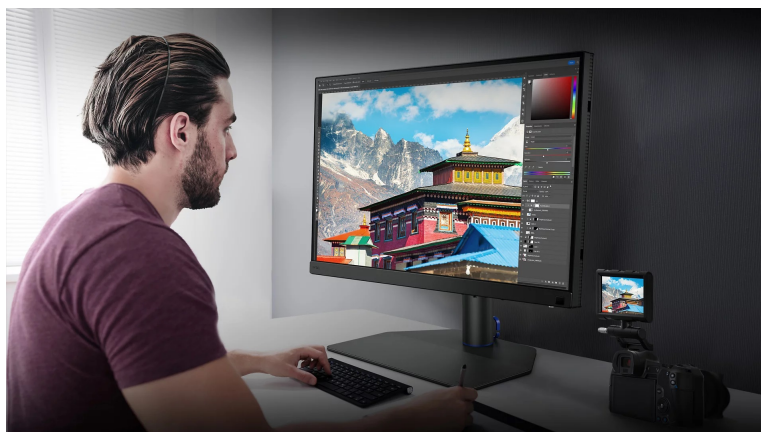

### Mějte doma profíka na fotografie BenQ PhotoVue SW242Q

**Profesionální monitor BenQ PhotoVue SW242Q** splní všechny požadavky náročných fotografů. **Displej s úhlopříčkou 24"** vám zprostředkuje komfortní plochu pro sledování digitálního obsahu, náhledy fotografií, náročné úpravy, a nakonec také finální výstup. Díky **komfortnímu 2K rozlišení** podporuje zobrazení jemnějších detailů, což oceníte při retušování, odstraňování nedokonalostí apod.

S certifikací **Pantone** a technologií **BenQ AQCOLOR** tento monitor umožní precizní podání barev a reprodukce všech odstínů, které potřebujete pro své vizuální projekty a fotografie. Vše bude vypadat tak, jak si přejete. **Panel IPS** produkuje široké pozorovací úhly pro komfortní sledování obrazu i při pohledu ze stran. **Monitor BenQ PhotoVue SW242Q** je vybaven **bohatou nabídkou konektorů**, která slouží k připojení rozmanitých zdrojů obrazu a periferních zařízení, respektive k přenosu dat a nabíjení v případě USB-C. Potěší také **čtečka SD karet**, takže se k uloženým snímkům a videím dostanete rychle a jednoduše.

### **BenQ PhotoVue SW242Q**

Monitor s úhlopříčkou **24,1"** a rozlišením **2560 x 1600** bodů nabízí pokrytí 100% sRGB barevné palety a podporu **HDR10**.

Disponuje kontrastním poměrem **1000 : 1**, dobou odezvy **5 ms** a jasem **400 cd/m<sup>2</sup>**. Pohodlné sledování zajišťují široké pozorovací úhly **178° horizontálně i vertikálně**. Předností je také možnost nastavení optimální orientace monitoru díky funkci **Pivot**, integrovaný **USB hub** a **čtečka SD karet**. K dispozici je také port **USB-C**, který kromě vysokorychlostního přenosu videa a dat umožňuje napájení připojených zařízení až do 90 W. Integrovaný **KVM přepínač** umožňuje ovládat dvě zařízení připojená k monitoru prostřednictvím jediné klávesnice a myši.