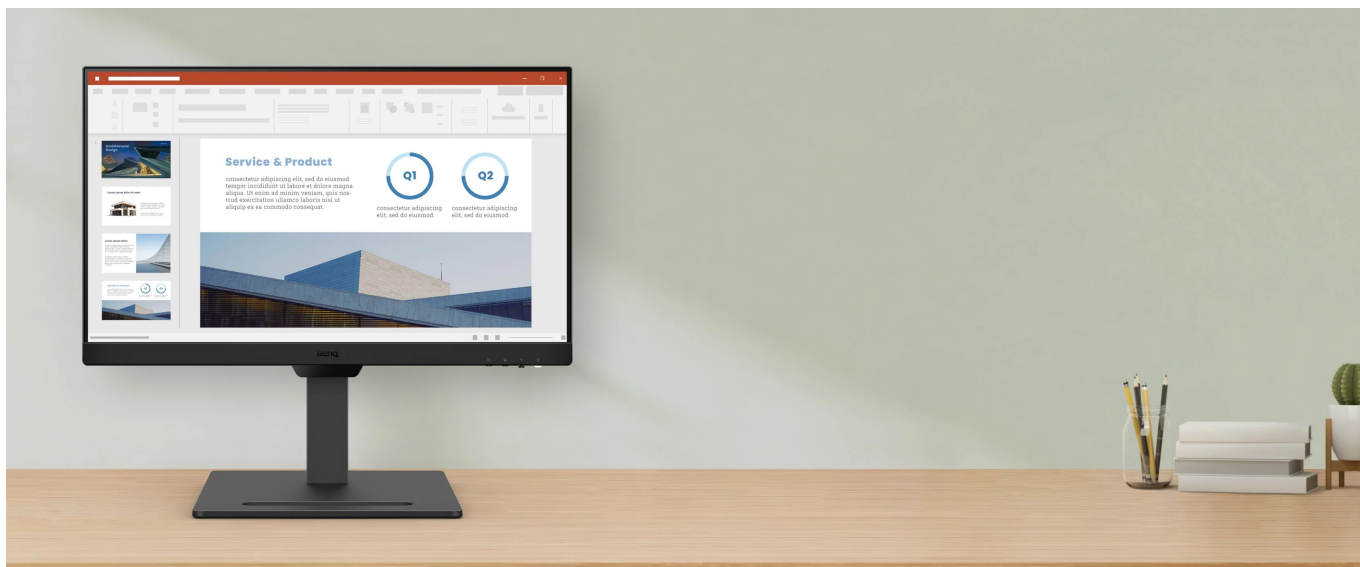

Záruka:

24 měs.

Stav:

Nové zboží

Popis

BenQ GW2790T - pracovní monitor pro lepší ergonomii a efektivitu

Full HD monitor BenQ GW2790T představuje ideální řešení pro doplnění vašeho kancelářského počítače. Disponuje **velkým 27" displejem**, na kterém přehledně zobrazíte aplikace, tabulky, dokumenty, a dokonce i multimediální obsah. Díky **Full HD rozlišení** vykresluje obraz jasný, ostrý a dobře čitelný. O plynulé zobrazení se stará **100Hz obnovovací frekvence**, takže rychlé změny pohybu nebo dynamické objekty ve filmech, videích či hrách vykresluje displej hladce a bez rozmazání.

Pro potřeby každodenní náročné práce v administrativě nebo firemní kanceláři je vybaven **výškově nastavitelným stojanem s funkcí Pivot**, takže displej jednoduše zkorigujete do potřebné polohy. Samozřejmostí je také důraz na ochranu očí. **Monitor BenQ GW2790T** nabízí **automatickou úpravu jasu** obrazovky nebo **technologie Flicker-free a Eye Care**.

Vaše oči jsou tak chráněny například před blikáním displeje a můžete pracovat pohodlně po celý den. Konektivita v podobě **DisplayPortu** a **dvojice portů HDMI** vám umožní připojit rozmanité a vícečetné zdroje obrazu, například stolní PC, notebook, konzoli najednou. Mezi nimi pak můžete snadno přepínat pomocí **funkčního tlačítka** a rychle tak měnit jednotlivé aktivity.

BenQ GW2790T

LED monitor s úhlopříčkou **27"** a Full HD rozlišením **1920 × 1080** bodů. Nabízí kontrastní poměr **1300 : 1**, jas **250 cd/m²** a dobu odezvy **5 ms**. Použitá technologie **IPS** nabízí pozorovací úhly 178° horizontálně i vertikálně. Monitor disponuje **VESA uchycením** a integrovanými **stereo reproduktory** s celkovým výkonem **4 W**. Potěší také výškově nastavitelný stojan a funkce **Pivot**, která umožňuje otočení obrazovky o 90°.