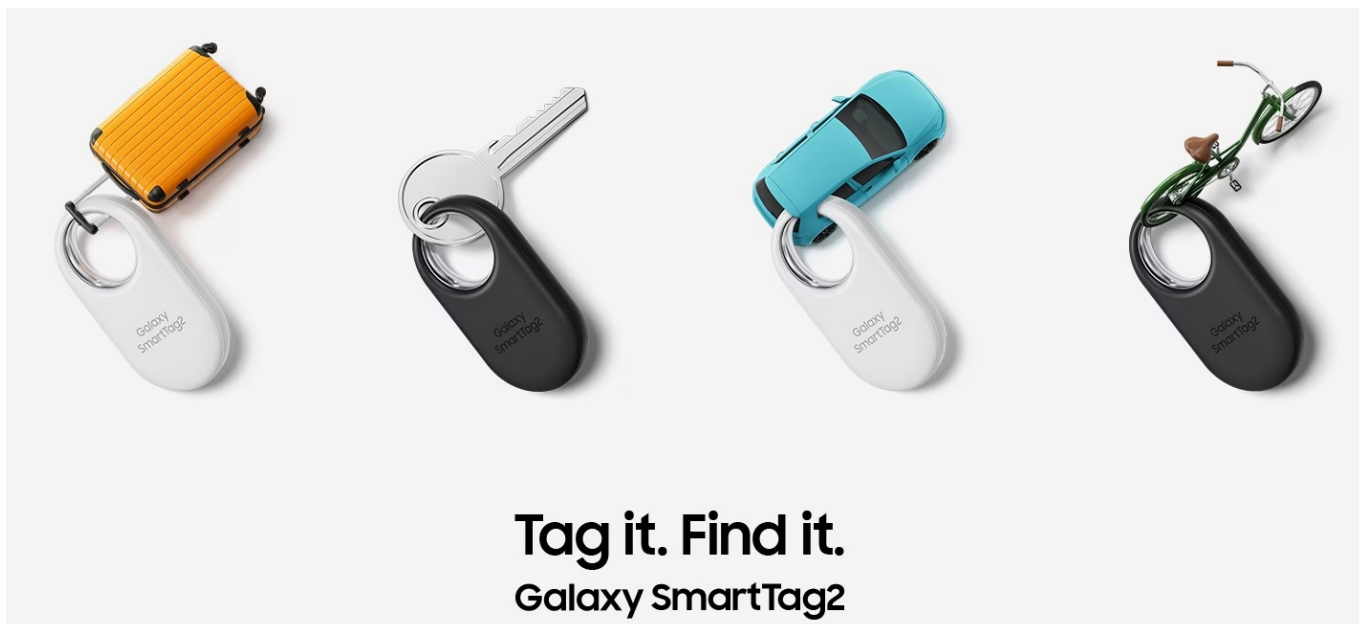

Petr Hlavinka (eshop.phcomp.cz)

phcomp@phcomp.cz

+420 728 871 498

07.04.26 6:41:17

SAMSUNG GALAXY SMARTTAG2 BÍLÝ

Cena celkem:	731 Kč (bez DPH: 604 Kč)
Běžná cena:	804 Kč
Ušetříte:	73 Kč
Kód zboží:	MOPSAM1246
Part No.:	EI-T5600BWEGEU
Záruka:	12 měs.
Stav:	Nové zboží

Popis

Jednoduchý dohled na vašimi cennostmi s lokátorem Samsung Galaxy SmartTag2

Lokátor Samsung Galaxy SmartTag2, se kterým snadno najdete svoje cennosti, když vám zmizí z dohledu. Vyznačuje se **dlouhou výdrží baterie až 500 dní** a odolnou konstrukcí se **stupněm krytí IP67**, takže je chráněn proti vodě i prachu. Klíče, peněženka, batoh, kufr a další předměty či zavazadla nyní najdete mnohem jednodušeji.

Lokalizační přívěsek Samsung Galaxy SmartTag2 vám může pomoci s nalezením zcela ztracených předmětů, které najde někdo další. Do lokátoru **Samsung Galaxy SmartTag2** lze zadat základní informace, které se pomocí technologie **NFC** zobrazí na displeji smartphonu, aby vás poctivý nálezcce mohl jednoduše kontaktovat.

Samsung Galaxy SmartTag2 bílý

Lokalizační přívěšek založený na technologii **Bluetooth** je praktickou pomůckou při hledání ztracených předmětů. Spolupracuje s aplikací **SmartThings (funkce Find)**, pomocí které jej můžete snadno vyhledat. Vyměnitelná baterie typu CR2032 udrží SmartTag2 **v provozu až 500 dní**. Navíc plně vyhovuje certifikaci **IP67** a je tak **odolný vůči prachu či polití vodou**. Lokátor má horní výřez, takže jej lze snadno připevnit na klíče nebo šňůrku.