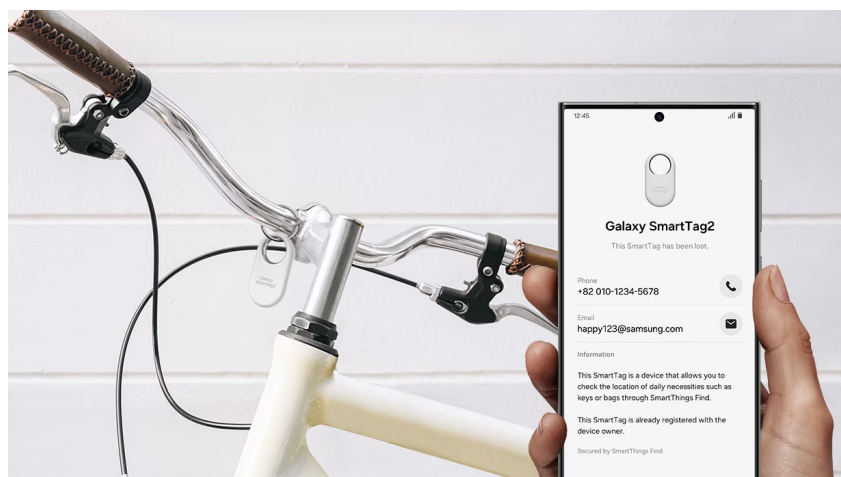

## Jednoduchý dohled na vašimi cennostmi s lokátorem Samsung Galaxy SmartTag2

**Lokátor Samsung Galaxy SmartTag2**, se kterým snadno najdete svoje cennosti, když vám zmizí z dohledu. Vyznačuje se **dlouhou výdrží baterie až 500 dní** a odolnou konstrukcí se **stupněm krytí IP67**, takže je chráněn proti vodě i prachu. Klíče, peněženka, batoh, kufr a další předměty či zavazadla nyní najdete mnohem jednodušeji.

Po připnutí **lokátoru Samsung Galaxy SmartTag2** a registraci ve službě **SmartThings Finds** během okamžiku zjistíte, kde se otagovaný objekt nachází. Mezi další přednosti patří **funkce Vyhledat v nejbližším okolí**, díky čemuž jednoduše najdete například své zavazadlo ve zmeti dalších.

Lokalizační přívěsek Samsung Galaxy SmartTag2 vám může pomoci s nalezením zcela ztracených předmětů, které najde někdo další. Do lokátoru **Samsung Galaxy SmartTag2** lze zadat základní informace, které se pomocí technologie **NFC** zobrazí na displeji smartphonu, aby vás poctivý nálezcce mohl jednoduše kontaktovat.

### Samsung Galaxy SmartTag2 černý

Lokalizační přívěšek založený na technologii **Bluetooth** je praktickou pomůckou při hledání ztracených předmětů. Spolupracuje s aplikací **SmartThings (funkce Find)**, pomocí které jej můžete snadno vyhledat. Vyměnitelná baterie typu CR2032 udrží SmartTag2 **v provozu až 500 dní**. Navíc plně vyhovuje certifikaci **IP67** a je tak **odolný vůči prachu či polití vodou**. Lokátor má horní výřez, takže jej lze snadno připevnit na klíče nebo šňůrku.