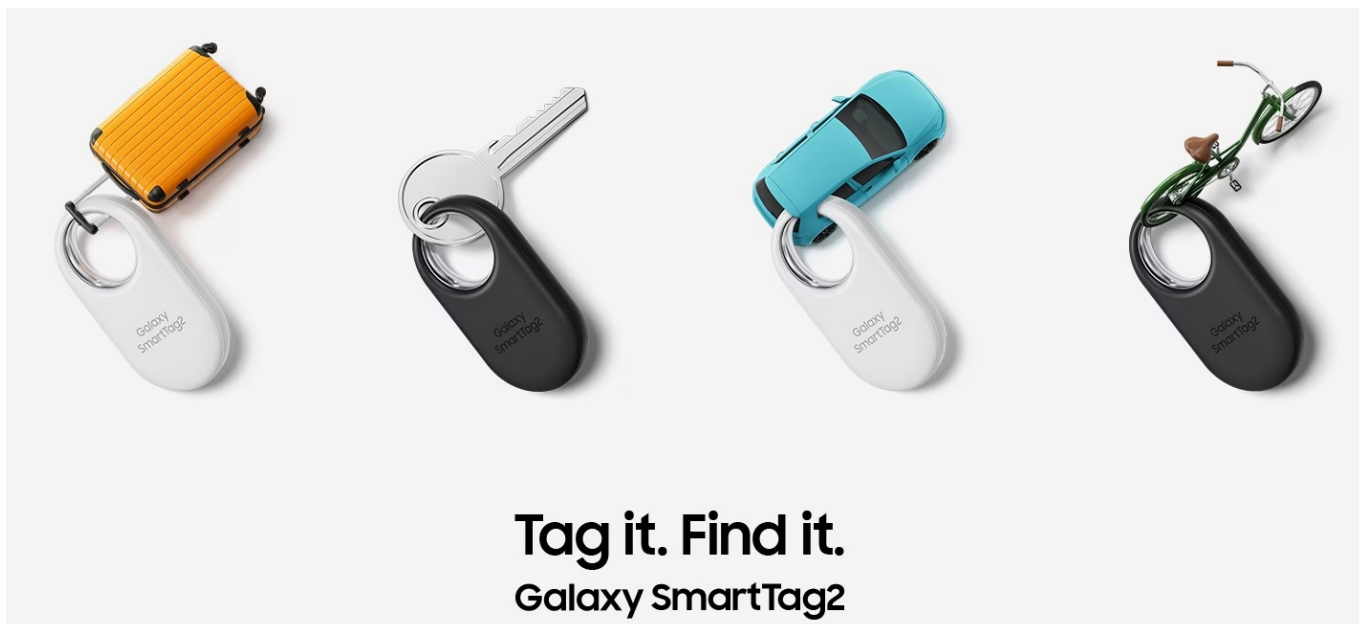

## SAMSUNG GALAXY SMARTTAG2 ČERNÝ

Cena celkem:	<b>719 Kč</b> <b>(bez DPH: 595 Kč)</b>
Běžná cena:	<b>791 Kč</b>
Ušetříte:	<b>72 Kč</b>
Kód zboží:	MOPSAM1245
Part No.:	EI-T5600BBEGEU
Záruka:	12 měs.
Stav:	Nové zboží

## Jednoduchý dohled na vašimi cennostmi s lokátorem Samsung Galaxy SmartTag2

**Lokátor Samsung Galaxy SmartTag2**, se kterým snadno najdete svoje cennosti, když vám zmizí z dohledu. Vyznačuje se **dlouhou výdrží baterie až 500 dní** a odolnou konstrukcí se **stupněm krytí IP67**, takže je chráněn proti vodě i prachu. Klíče, peněženka, batoh, kufr a další předměty či zavazadla nyní najdete mnohem jednodušeji.

Lokalizační přívěsek Samsung Galaxy SmartTag2 vám může pomoci s nalezením zcela ztracených předmětů, které najde někdo další. Do lokátoru **Samsung Galaxy SmartTag2** lze zadat základní informace, které se pomocí technologie **NFC** zobrazí na displeji smartphonu, aby vás poctivý nálezcce mohl jednoduše kontaktovat.

### Samsung Galaxy SmartTag2 černý

Lokalizační přívěšek založený na technologii **Bluetooth** je praktickou pomůckou při hledání ztracených předmětů. Spolupracuje s aplikací **SmartThings (funkce Find)**, pomocí které jej můžete snadno vyhledat. Vyměnitelná baterie typu CR2032 udrží SmartTag2 **v provozu až 500 dní**. Navíc plně vyhovuje certifikaci **IP67** a je tak **odolný vůči prachu či polití vodou**. Lokátor má horní výřez, takže jej lze snadno připevnit na klíče nebo šňůrku.